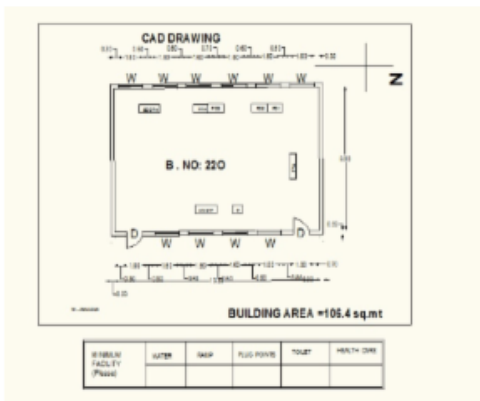

Cad View

Key MAP View