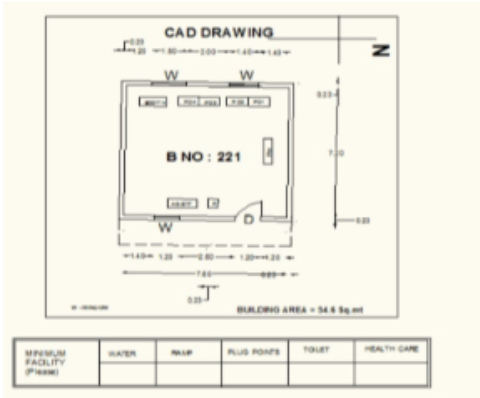

Google Map View

Polling Station Building Front View

Polling Station Front View

Cad View

Key MAP View

1	XPF0898528	பெயர் : பாப்பாத்தி கணவர் பெயர்: ராமகவுண்டர் வீட்டு எண் : 1 வயது : 80 பாலினம் : பெண்	Photo is available	2	XPF0445080	பெயர் : அய்யர் தந்தை பெயர்: வெள்ளையகவுண்டர் வீட்டு எண் : 1 வயது : 64 பாலினம் : ஆண்	Photo is available	3	XPF0283333	பெயர் : கிருஷ்ணன் தந்தை பெயர்: மாரியப்பன் வீட்டு எண் : 1 வயது : 52 பாலினம் : ஆண்	Photo is available
4	XPF0898551	பெயர் : சரசு கணவர் பெயர்: காளியப்பன் வீட்டு எண் : 1 வயது : 50 பாலினம் : பெண்	Photo is available	5	XPF0168260	பெயர் : காளியம்மாள் கணவர் பெயர்: வீரகவுண்டர் வீட்டு எண் : 1 வயது : 47 பாலினம் : பெண்	Photo is available	6	XPF0283341	பெயர் : வெள்ளையம்மாள் கணவர் பெயர்: கிருஷ்ணன் வீட்டு எண் : 1 வயது : 45 பாலினம் : பெண்	Photo is available
7	XPF0283358	பெயர் : மாரியம்மாள் கணவர் பெயர்: முருகன் வீட்டு எண் : 1 வயது : 42 பாலினம் : பெண்	Photo is available	8	XPF0361410	பெயர் : பெரியக்காள் தந்தை பெயர்: சுப்ரமணி வீட்டு எண் : 1 வயது : 35 பாலினம் : பெண்	Photo is available	9	XPF0789271	பெயர் : காளியம்மாள் கணவர் பெயர்: பழனியாண்டி வீட்டு எண் : 4 வயது : 56 பாலினம் : பெண்	Photo is available
10	XPF0572032	பெயர் : ரவிக்கண்ணன் தந்தை பெயர்: பழனியப்பன் வீட்டு எண் : 4 வயது : 47 பாலினம் : ஆண்	Photo is available	11	XPF0572057	பெயர் : மாரியம்மாள் கணவர் பெயர்: ரத்தினம் வீட்டு எண் : 4 வயது : 38 பாலினம் : பெண்	Photo is available	12	XPF0715516	பெயர் : நல்லேந்திரன் தந்தை பெயர்: மனோகரன் வீட்டு எண் : 4-8 வயது : 30 பாலினம் : ஆண்	Photo is available
13	XPF1732460	பெயர் : முருகேசன் தந்தை பெயர்: பசுபதி வீட்டு எண் : 4/23 வயது : 25 பாலினம் : ஆண்	Photo is available	14	XPF0715425	பெயர் : மணி தந்தை பெயர்: பழனியப்பன் வீட்டு எண் : 4-45 வயது : 31 பாலினம் : ஆண்	Photo is available	15	XPF1895143	பெயர் : அஸ்மிதா கணவர் பெயர்: மணி வீட்டு எண் : 4/45 வயது : 25 பாலினம் : பெண்	Photo is available
16	XPF0898544	பெயர் : நல்லம்மாள் கணவர் பெயர்: பரமசிவம் வீட்டு எண் : 4-49 வயது : 76 பாலினம் : பெண்	Photo is available	17	XPF0572073	பெயர் : அமுசு கணவர் பெயர்: காளியப்பன் வீட்டு எண் : 4-52 வயது : 54 பாலினம் : பெண்	Photo is available	18	XPF0932103	பெயர் : சுறும்பாயி கணவர் பெயர்: மாமுண்டி வீட்டு எண் : 4-71 வயது : 57 பாலினம் : பெண்	Photo is available
19	XPF0361683	பெயர் : ரத்தினம் தாயின் பெயர்: பாப்பாத்தி வீட்டு எண் : 4-82 வயது : 41 பாலினம் : ஆண்	Photo is available	20	XPF0361600	பெயர் : காளியம்மாள் கணவர் பெயர்: காளியப்பன் வீட்டு எண் : 4-85 வயது : 71 பாலினம் : பெண்	Photo is available	21	XPF0361766	பெயர் : மாமுண்டி தந்தை பெயர்: வீரகவுண்டர் வீட்டு எண் : 4-89 வயது : 66 பாலினம் : ஆண்	Photo is available
22	XPF1737519	பெயர் : நந்தினி தந்தை பெயர்: நல்லு வீட்டு எண் : 4/89 வயது : 25 பாலினம் : பெண்	Photo is available	23	XPF1817816	பெயர் : நாகம்மாள் கணவர் பெயர்: காளியப்பன் வீட்டு எண் : 4/97 வயது : 50 பாலினம் : பெண்	Photo is available	24	XPF0951012	பெயர் : தினேஷ் தந்தை பெயர்: சின்னக்காளை வீட்டு எண் : 4-100 வயது : 27 பாலினம் : ஆண்	Photo is available
25	XPF0445155	பெயர் : பழனியப்பன் தந்தை பெயர்: காளியப்பன் வீட்டு எண் : 4/101 வயது : 63 பாலினம் : ஆண்	Photo is available	26	MSH1859891	பெயர் : கமலம் கணவர் பெயர்: பழனியப்பன் வீட்டு எண் : 4/101 வயது : 55 பாலினம் : பெண்	Photo is available	27	XPF0977686	பெயர் : கருப்பையா தந்தை பெயர்: பொன்னுசாமி வீட்டு எண் : 4/102 வயது : 29 பாலினம் : ஆண்	Photo is available
28	XPF0932079	பெயர் : ராணி தந்தை பெயர்: பொன்னுசாமி வீட்டு எண் : 4-102 வயது : 27 பாலினம் : பெண்	Photo is available	29	XPF1688563	பெயர் : சதீஸ்குமார் தந்தை பெயர்: பொன்னுச்சாமி வீட்டு எண் : 4/102 வயது : 25 பாலினம் : ஆண்	Photo is available	30	XPF1693837	பெயர் : சகுந்தலாதேவி தந்தை பெயர்: முருகேசன் வீட்டு எண் : 4/104 வயது : 24 பாலினம் : பெண்	Photo is available