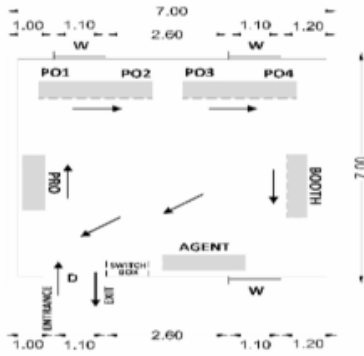

Google Map View

Polling Station Building Front View

Polling Station Front View

Cad View

Key MAP View

1 பெயர் : முத்தம்மாள் கணவர் பெயர்: மாணிக்கம் வீட்டு எண் : 1 வயது : 76 பாலினம் : பெண்	XPF0298067 Photo is available	2 பெயர் : ஆறுமுகம் தந்தை பெயர்: பழனிசாமி வீட்டு எண் : 1 வயது : 68 பாலினம் : ஆண்	XPF0217372 Photo is available	3 பெயர் : சாந்தி கணவர் பெயர்: ஆறுமுகம் வீட்டு எண் : 1 வயது : 58 பாலினம் : பெண்	XPF0217380 Photo is available
4 பெயர் : செல்வராணி கணவர் பெயர்: பழனிச்சாமி வீட்டு எண் : 1 வயது : 45 பாலினம் : பெண்	XPF0009340 Photo is available	5 பெயர் : கலைச்செல்வி கணவர் பெயர்: ஜானகிராமன் வீட்டு எண் : 1 வயது : 43 பாலினம் : பெண்	XPF0297853 Photo is available	6 பெயர் : ராதா கணவர் பெயர்: நாகராஜ் வீட்டு எண் : 1 வயது : 42 பாலினம் : பெண்	XPF0217547 Photo is available
7 பெயர் : தவமணி தந்தை பெயர்: மனோகரன் வீட்டு எண் : 1 வயது : 40 பாலினம் : பெண்	XPF0010157 Photo is available	8 பெயர் : சுதா கணவர் பெயர்: கந்தசாமி வீட்டு எண் : 1 வயது : 40 பாலினம் : பெண்	XPF0298075 Photo is available	9 பெயர் : பூந்மதி கணவர் பெயர்: முருகேசன் வீட்டு எண் : 1 வயது : 40 பாலினம் : பெண்	XPF0217364 Photo is available
10 பெயர் : சிந்துபைரவி கணவர் பெயர்: மகேஸ்வரன் வீட்டு எண் : 1 வயது : 40 பாலினம் : பெண்	XPF0656686 Photo is available	11 பெயர் : கலைச்செல்வி கணவர் பெயர்: திருமுர்த்தி வீட்டு எண் : 1 வயது : 38 பாலினம் : பெண்	XPF0217539 Photo is available	12 பெயர் : பொம்மாயி கணவர் பெயர்: மணிவண்ணன் வீட்டு எண் : 1 வயது : 37 பாலினம் : பெண்	XPF0593798 Photo is available
13 பெயர் : கலாராணி தந்தை பெயர்: சிவசாமி வீட்டு எண் : 1 வயது : 36 பாலினம் : பெண்	XPF0217588 Photo is available	14 பெயர் : அன்பரசு தந்தை பெயர்: ஆறுமுகம் வீட்டு எண் : 1 வயது : 36 பாலினம் : ஆண்	XPF0217398 Photo is available	15 பெயர் : சரண்யா கணவர் பெயர்: ராஜேந்திரன் வீட்டு எண் : 1 வயது : 35 பாலினம் : பெண்	XPF0298034 Photo is available
16 பெயர் : மருதபாண்டியன் தந்தை பெயர்: சங்கர் வீட்டு எண் : 1 வயது : 35 பாலினம் : ஆண்	XPF0217570 Photo is available	17 பெயர் : பூங்கொடி தந்தை பெயர்: சுப்ரமணி வீட்டு எண் : 1 வயது : 35 பாலினம் : பெண்	XPF0593772 Photo is available	# 18 பெயர் : சூர்யபிரபாகரன் இரா தந்தை பெயர்: இராமசாமி வீட்டு எண் : 1 வயது : 34 பாலினம் : ஆண்	XPF0298018 Photo is available
19 பெயர் : ஜோதிலட்சுமி கணவர் பெயர்: ஜெகதீசன் வீட்டு எண் : 1 வயது : 34 பாலினம் : பெண்	XPF0297986 Photo is available	20 பெயர் : பிரபாகரன் தந்தை பெயர்: நடேசன் வீட்டு எண் : 1 வயது : 34 பாலினம் : ஆண்	XPF0297754 Photo is available	21 பெயர் : லோகநாதன் தந்தை பெயர்: நாட்டராயன் வீட்டு எண் : 1 வயது : 32 பாலினம் : ஆண்	XPF0461731 Photo is available
22 பெயர் : தமிழ்மாணன் தந்தை பெயர்: திருஞானம் வீட்டு எண் : 1 வயது : 28 பாலினம் : ஆண்	XPF0821322 Photo is available	23 பெயர் : ஜனார்த்தனன் தந்தை பெயர்: ராஜமாணிக்கம் வீட்டு எண் : 1 வயது : 26 பாலினம் : ஆண்	XPF0956151 Photo is available	24 பெயர் : தினகரன் கு தந்தை பெயர்: குணசேகரன் வீட்டு எண் : 1 வயது : 23 பாலினம் : ஆண்	XPF1808468 Photo is available
25 பெயர் : மணிகண்டன் கு தந்தை பெயர்: குப்புசாமி வீட்டு எண் : 1 வயது : 19 பாலினம் : ஆண்	XPF1961358 Photo is available	26 பெயர் : பாப்பாயி கணவர் பெயர்: நடுத்தம்பி வீட்டு எண் : 2 வயது : 76 பாலினம் : பெண்	XPF1088335 Photo is available	27 பெயர் : கல்யாணி கணவர் பெயர்: மருதை வீட்டு எண் : 2 வயது : 55 பாலினம் : பெண்	YFE0712349 Photo is available
28 பெயர் : நாட்டராயன் தந்தை பெயர்: நாச்சப்பகவுண்டர் வீட்டு எண் : 6 வயது : 76 பாலினம் : ஆண்	XPF1088368 Photo is available	29 பெயர் : கலையரசி கணவர் பெயர்: நாட்டராயன் வீட்டு எண் : 6 வயது : 61 பாலினம் : பெண்	XPF1088376 Photo is available	30 பெயர் : கேசவன் தந்தை பெயர்: நாட்டராயன் வீட்டு எண் : 6 வயது : 40 பாலினம் : ஆண்	FGJ2051209 Photo is available