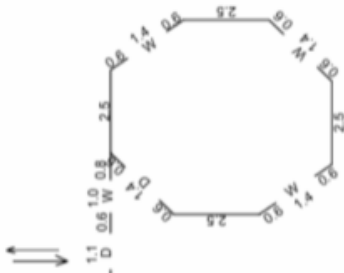

Google Map View

Polling Station Building Front View

Polling Station Front View

Cad View

Key MAP View

1	XPF0207845	பெயர் : பெரியக்காள் கணவர் பெயர்: ராஜகோபால் வீட்டு எண் : 1 வயது : 66 பாலினம் : பெண்	Photo is available	2	XPF0445304	பெயர் : மகேஸ் தந்தை பெயர்: ராசு வீட்டு எண் : 1 வயது : 37 பாலினம் : ஆண்	Photo is available	3	XPF0644096	பெயர் : பிரியங்கா தந்தை பெயர்: செல்வராஜ் வீட்டு எண் : 1 வயது : 34 பாலினம் : பெண்	Photo is available
4	XPF0418798	பெயர் : பிரபாகரன் தந்தை பெயர்: பாலசுப்பிரமணியன் வீட்டு எண் : 1 வயது : 33 பாலினம் : ஆண்	Photo is available	5	XPF0643882	பெயர் : மோகன்ராஜ் தந்தை பெயர்: கருப்பையா வீட்டு எண் : 1 வயது : 31 பாலினம் : ஆண்	Photo is available	6	XPF0643940	பெயர் : பாலசுப்பிரமணி தந்தை பெயர்: ராமமூர்த்தி வீட்டு எண் : 1 வயது : 31 பாலினம் : ஆண்	Photo is available
7	XPF1526623	பெயர் : மருதாயி கணவர் பெயர்: கருப்பையா வீட்டு எண் : 2 வயது : 68 பாலினம் : பெண்	Photo is available	8	XPF0932392	பெயர் : மாரியப்பன் தந்தை பெயர்: ராமமூர்த்தி வீட்டு எண் : 2-25 வயது : 28 பாலினம் : ஆண்	Photo is available	9	XPF1526631	பெயர் : தங்கராசு தந்தை பெயர்: வைரன்அம்பலம் வீட்டு எண் : 3 வயது : 66 பாலினம் : ஆண்	Photo is available
10	XPF1526649	பெயர் : கண்ணகி கணவர் பெயர்: தங்கராசு வீட்டு எண் : 3 வயது : 56 பாலினம் : பெண்	Photo is available	11	XPF1526656	பெயர் : மருதைமுத்து தந்தை பெயர்: மாணிக்கம் வீட்டு எண் : 4 வயது : 56 பாலினம் : ஆண்	Photo is available	12	XPF1526664	பெயர் : அமராவதி கணவர் பெயர்: மருதைமுத்து வீட்டு எண் : 4 வயது : 52 பாலினம் : பெண்	Photo is available
13	XPF1526672	பெயர் : செல்லம்மாள் கணவர் பெயர்: கோவிந்தன் வீட்டு எண் : 6 வயது : 74 பாலினம் : பெண்	Photo is available	14	XPF1526680	பெயர் : ராமநாதன் தந்தை பெயர்: கோவிந்தன் வீட்டு எண் : 6 வயது : 53 பாலினம் : ஆண்	Photo is available	15	XPF1526698	பெயர் : கண்ணகி கணவர் பெயர்: இராஜசேகர் வீட்டு எண் : 6 வயது : 52 பாலினம் : பெண்	Photo is available
16	XPF1526706	பெயர் : சகுந்தலா கணவர் பெயர்: கிருஷ்ணன் வீட்டு எண் : 7 வயது : 58 பாலினம் : பெண்	Photo is available	17	XPF0573485	பெயர் : கமலா கணவர் பெயர்: கண்ணையன் வீட்டு எண் : 7-106 வயது : 47 பாலினம் : பெண்	Photo is available	18	MSH1976497	பெயர் : இளவரசன் தந்தை பெயர்: கணேசன் வீட்டு எண் : 8 வயது : 38 பாலினம் : ஆண்	Photo is available
19	XPF0857664	பெயர் : சத்யா கணவர் பெயர்: ராஜா வீட்டு எண் : 8 வயது : 34 பாலினம் : பெண்	Photo is available	20	XPF0643916	பெயர் : கோபிநாத் தந்தை பெயர்: சுப்பையா வீட்டு எண் : 8 வயது : 32 பாலினம் : ஆண்	Photo is available	21	XPF0857607	பெயர் : சரவணராஜ் தந்தை பெயர்: மருதமுத்து வீட்டு எண் : 8 வயது : 28 பாலினம் : ஆண்	Photo is available
22	XPF1684240	பெயர் : சீதா கணவர் பெயர்: குமார் வீட்டு எண் : 8-1 வயது : 25 பாலினம் : பெண்	Photo is available	23	XPF1773548	பெயர் : க தேவிகா தந்தை பெயர்: கலியமூர்த்தி வீட்டு எண் : 8/1 வயது : 23 பாலினம் : பெண்	Photo is available	24	XPF2004257	பெயர் : வைரமணி க தந்தை பெயர்: கலியமூர்த்தி வீட்டு எண் : 8/1 வயது : 23 பாலினம் : ஆண்	Photo is available
25	XPF0932384	பெயர் : பழனிச்சாமி தந்தை பெயர்: கருப்பையா வீட்டு எண் : 8-2 வயது : 28 பாலினம் : ஆண்	Photo is available	26	XPF1834811	பெயர் : தனலெட்சுமி கணவர் பெயர்: பழனிச்சாமி வீட்டு எண் : 8/2 வயது : 27 பாலினம் : பெண்	Photo is available	27	XPF0643858	பெயர் : சாவித்திரி தந்தை பெயர்: ஜகதீசன் வீட்டு எண் : 8-3 வயது : 31 பாலினம் : பெண்	Photo is available
28	XPF0857615	பெயர் : சந்திரா தந்தை பெயர்: தங்கராசு வீட்டு எண் : 8-3 வயது : 29 பாலினம் : பெண்	Photo is available	29	XPF1012442	பெயர் : குமரவேல் தந்தை பெயர்: தங்கராஜ் வீட்டு எண் : 8/3 வயது : 27 பாலினம் : ஆண்	Photo is available	30	XPF1689769	பெயர் : விக்னேஷ் தந்தை பெயர்: தங்கராசு வீட்டு எண் : 8-3 வயது : 25 பாலினம் : ஆண்	Photo is available