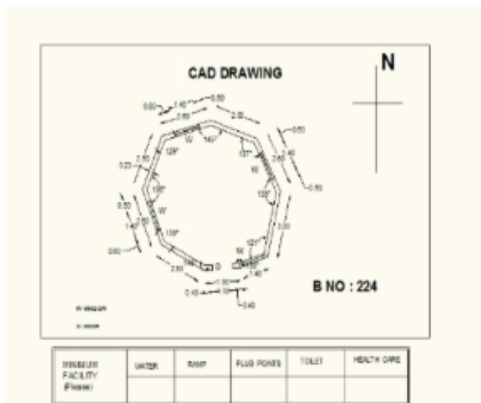

Google Map View

Polling Station Building Front View

Polling Station Front View

Cad View

Key MAP View

1 பெயர் : வெண்ணிலா கணவர் பெயர்: கருப்பன் வீட்டு எண் : 1 வயது : 44 பாலினம் : பெண் Photo is available	XPF0716084	2 பெயர் : ரேணுகாதேவி கணவர் பெயர்: ராமமூர்த்தி வீட்டு எண் : 1 வயது : 37 பாலினம் : பெண் Photo is available	XPF0418806	3 பெயர் : நிஷாந்தி தந்தை பெயர்: சுப்பன் வீட்டு எண் : 1 வயது : 34 பாலினம் : பெண் Photo is available	XPF0790014
4 பெயர் : நவநீகதகிருஷ்ணவேணி தந்தை பெயர்: ஆறுமுகம் வீட்டு எண் : 1 வயது : 31 பாலினம் : பெண் Photo is available	XPF0789990	5 பெயர் : முத்துக்கண்ணு கணவர் பெயர்: சின்னச்சாமி வீட்டு எண் : 2 வயது : 61 பாலினம் : பெண் Photo is available	MSH1858885	6 பெயர் : கதிர்வேல் தந்தை பெயர்: நீலமேகம் வீட்டு எண் : 2 வயது : 52 பாலினம் : ஆண் Photo is available	XPF1531748
7 பெயர் : மாரிக்கண்ணு கணவர் பெயர்: முருகன் வீட்டு எண் : 2 வயது : 51 பாலினம் : பெண் Photo is available	MSH1364645	8 பெயர் : தனக்கொடி கணவர் பெயர்: ராஜமோகன் வீட்டு எண் : 2 வயது : 45 பாலினம் : பெண் Photo is available	XPF0168708	9 பெயர் : முத்தம்மாள் கணவர் பெயர்: பழனிப்பன் வீட்டு எண் : 3 வயது : 74 பாலினம் : பெண் Photo is available	XPF1531755
10 பெயர் : ஆறுமுகம் தந்தை பெயர்: முத்தன் வீட்டு எண் : 3 வயது : 70 பாலினம் : ஆண் Photo is available	XPF1531763	11 பெயர் : கனகா கணவர் பெயர்: ஆறுமுகம் வீட்டு எண் : 3 வயது : 56 பாலினம் : பெண் Photo is available	XPF1531771	12 பெயர் : பழனிச்சாமி தந்தை பெயர்: ஆறுமுகம் வீட்டு எண் : 4 வயது : 51 பாலினம் : ஆண் Photo is available	MSH1249580
13 பெயர் : தங்கம் கணவர் பெயர்: முருகன் வீட்டு எண் : 4 வயது : 50 பாலினம் : பெண் Photo is available	XPF1531797	14 பெயர் : ரேணுகா கணவர் பெயர்: மாணிக்கம் வீட்டு எண் : 5 வயது : 45 பாலினம் : பெண் Photo is available	MSH2028058	15 பெயர் : சூர பாலமுத்து தந்தை பெயர்: நீலமேகம் வீட்டு எண் : 5 வயது : 30 பாலினம் : ஆண் Photo is available	XPF0715938
16 பெயர் : சுப்ரமணி தந்தை பெயர்: முத்தன் வீட்டு எண் : 6 வயது : 61 பாலினம் : ஆண் Photo is available	XPF1531813	17 பெயர் : சுப்பம்மாள் கணவர் பெயர்: சுப்ரமணி வீட்டு எண் : 6 வயது : 54 பாலினம் : பெண் Photo is available	XPF1531821	18 பெயர் : செல்வராஜ் தந்தை பெயர்: முத்தன் வீட்டு எண் : 6 வயது : 53 பாலினம் : ஆண் Photo is available	XPF1531839
19 பெயர் : பழனிச்சாமி தந்தை பெயர்: முத்தன் வீட்டு எண் : 6 வயது : 46 பாலினம் : ஆண் Photo is available	MSH1859768	20 பெயர் : உமாமகேஸ்வரி கணவர் பெயர்: மாணிக்கம் வீட்டு எண் : 7 வயது : 56 பாலினம் : பெண் Photo is available	XPF0883231	21 பெயர் : முருகன் தந்தை பெயர்: ராஜவேலு வீட்டு எண் : 7 வயது : 47 பாலினம் : ஆண் Photo is available	MSH2205680
22 பெயர் : முருகேசன் தந்தை பெயர்: கருப்பையா வீட்டு எண் : 7 வயது : 34 பாலினம் : ஆண் Photo is available	XPF0789933	23 பெயர் : முத்துமாரி கணவர் பெயர்: முனியப்பன் வீட்டு எண் : 7 வயது : 31 பாலினம் : பெண் Photo is available	XPF0857748	24 பெயர் : முத்தமிழ்சாந்தி தந்தை பெயர்: மாணிக்கம் வீட்டு எண் : 7 வயது : 30 பாலினம் : பெண் Photo is available	XPF0715961
25 பெயர் : கார்த்திக் தந்தை பெயர்: மாரியப்பன் வீட்டு எண் : 7 வயது : 29 பாலினம் : ஆண் Photo is available	XPF0857714	26 பெயர் : ரகுபதி தாயின் பெயர்: வெள்ளைக்காளை வீட்டு எண் : 7 வயது : 29 பாலினம் : ஆண் Photo is available	XPF0804807	27 பெயர் : பிரியங்கா கணவர் பெயர்: ரஞ்சித்குமார் வீட்டு எண் : 7 வயது : 28 பாலினம் : பெண் Photo is available	XPF0857722
28 பெயர் : முனியப்பன் தந்தை பெயர்: சண்முகம் வீட்டு எண் : 7 வயது : 28 பாலினம் : ஆண் Photo is available	XPF0857730	29 பெயர் : பெருமாள் தந்தை பெயர்: பழனிவேலு வீட்டு எண் : 7 வயது : 28 பாலினம் : ஆண் Photo is available	XPF0857680	30 பெயர் : திருநிறைசெல்வி தந்தை பெயர்: முனியாண்டி வீட்டு எண் : 7 வயது : 28 பாலினம் : பெண் Photo is available	XPF0857763