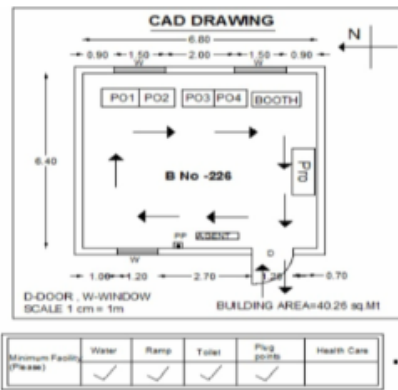

Cad View

Key MAP View