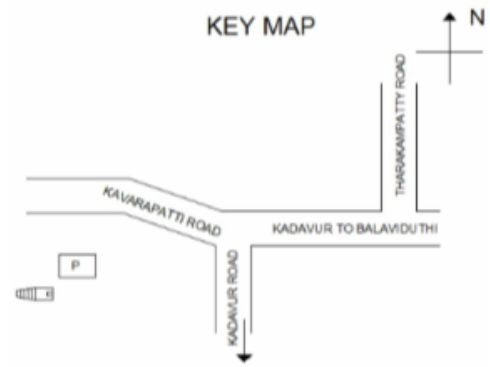

Cad View

Key MAP View