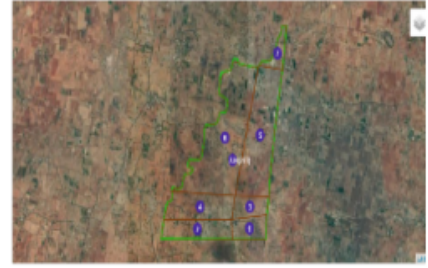

Google Map View