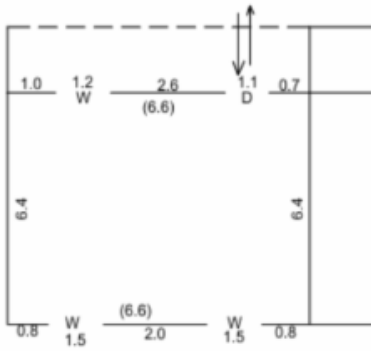

Google Map View

Polling Station Building Front View

Polling Station Front View

Cad View

Key MAP View

1 பெயர் : நாகராஜ் தந்தை பெயர்: முனியாண்டி வீட்டு எண் : 1 வயது : 51 பாலினம் : ஆண்	XPF1908490 Photo is available	2 பெயர் : ஈஸ்வரி கணவர் பெயர்: பழனிசாமி வீட்டு எண் : 1 வயது : 39 பாலினம் : பெண்	XPF1902048 Photo is available	S 3 பெயர் : கிருத்திகா தந்தை பெயர்: மருதமுத்து வீட்டு எண் : 1-83 வயது : 31 பாலினம் : பெண்	XPF0644849 Photo is available
S 4 பெயர் : சத்யப்ரியா தந்தை பெயர்: குமரேசன் வீட்டு எண் : 1-42 வயது : 27 பாலினம் : பெண்	XPF1038272 Photo is available	S 5 பெயர் : சிவா தந்தை பெயர்: குமரேசன் வீட்டு எண் : 1-42 வயது : 25 பாலினம் : ஆண்	XPF1038363 Photo is available	S 6 பெயர் : சங்கீதா கணவர் பெயர்: ஆண்டவர் வீட்டு எண் : 1-86 வயது : 27 பாலினம் : பெண்	XPF1038264 Photo is available
7 பெயர் : கல்பனா ஆ தாயின் பெயர்: செல்வராணி வீட்டு எண் : 1-89 வயது : 21 பாலினம் : பெண்	XPF1968395 Photo is available	8 பெயர் : ரவி ஆ தாயின் பெயர்: செல்வராணி ஆ வீட்டு எண் : 1-89 வயது : 19 பாலினம் : ஆண்	XPF1961234 Photo is available	9 பெயர் : புஷ்பவள்ளி கணவர் பெயர்: தங்கவேல் வீட்டு எண் : 2 வயது : 43 பாலினம் : பெண்	MSH2032035 Photo is available
10 பெயர் : மணிகண்டன் தாயின் பெயர்: லக்ஷ்மி வீட்டு எண் : 2 வயது : 22 பாலினம் : ஆண்	XPF1873629 Photo is available	11 பெயர் : அனிதா தந்தை பெயர்: ராஜேந்திரன் வீட்டு எண் : 2-2-138 வயது : 22 பாலினம் : பெண்	XPF1818855 Photo is available	12 பெயர் : புஷ்பவள்ளி கணவர் பெயர்: முருகேசன் வீட்டு எண் : 2-3 வயது : 40 பாலினம் : பெண்	XPF0644773 Photo is available
13 பெயர் : அசினாபாஜு தந்தை பெயர்: ஷாஜஹான் வீட்டு எண் : 2/3 வயது : 32 பாலினம் : பெண்	TLV0659177 Photo is available	14 பெயர் : அம்பிகா கணவர் பெயர்: பழனிச்சாமி வீட்டு எண் : 2-3 வயது : 30 பாலினம் : பெண்	XPF0716522 Photo is available	15 பெயர் : வெங்கடேசன் தந்தை பெயர்: தேக்கமலை வீட்டு எண் : 2-3-71 வயது : 32 பாலினம் : ஆண்	XPF0575068 Photo is available
16 பெயர் : ஜனனி க தந்தை பெயர்: கருப்பசாமி வீட்டு எண் : 2/3-97 வயது : 20 பாலினம் : பெண்	XPF2001725 Photo is available	17 பெயர் : ஜானகி க தந்தை பெயர்: கருப்பசாமி வீட்டு எண் : 2/3-97 வயது : 19 பாலினம் : பெண்	XPF2007789 Photo is available	18 பெயர் : மதுபாலா தந்தை பெயர்: முருகன் வீட்டு எண் : 2-24 வயது : 27 பாலினம் : பெண்	XPF1014927 Photo is available
19 பெயர் : கார்த்திக் தந்தை பெயர்: கருப்பசாமி வீட்டு எண் : 2/25 வயது : 25 பாலினம் : ஆண்	XPF1016609 Photo is available	20 பெயர் : மாளவிகா தந்தை பெயர்: குமார் வீட்டு எண் : 2/55 வயது : 20 பாலினம் : பெண்	XPF1923036 Photo is available	21 பெயர் : குமரேசன் தந்தை பெயர்: ஆறுமுகம் வீட்டு எண் : 2-57 வயது : 28 பாலினம் : ஆண்	XPF1038298 Photo is available
22 பெயர் : ரமேஷ் தந்தை பெயர்: ஆறுமுகம் வீட்டு எண் : 2-57 வயது : 27 பாலினம் : ஆண்	XPF1038355 Photo is available	23 பெயர் : வெங்கடேஸ்வரன் தந்தை பெயர்: பழனிசாமி வீட்டு எண் : 2/79 வயது : 34 பாலினம் : ஆண்	XPF1676170 Photo is available	24 பெயர் : கருப்பசாமி த தந்தை பெயர்: தங்கராஜ் வீட்டு எண் : 2/86 வயது : 69 பாலினம் : ஆண்	XPF1967009 Photo is available
25 பெயர் : தமிழ்செல்வி க கணவர் பெயர்: கருப்பசாமி த வீட்டு எண் : 2/86 வயது : 57 பாலினம் : பெண்	XPF1967017 Photo is available	26 பெயர் : கலைச்செல்வி கணவர் பெயர்: முருகேசன் வீட்டு எண் : 2/86 வயது : 41 பாலினம் : பெண்	AWJ0107276 Photo is available	27 பெயர் : சசிகலா கணவர் பெயர்: அன்பரசன் வீட்டு எண் : 2-97 வயது : 33 பாலினம் : பெண்	XPF1038330 Photo is available
28 பெயர் : பொன்னரசி கணவர் பெயர்: அருணாச்சலம் வீட்டு எண் : 2-97 வயது : 32 பாலினம் : பெண்	XPF0575183 Photo is available	29 பெயர் : கருப்பாயி த கணவர் பெயர்: தங்கராஜ் வீட்டு எண் : 2/259 வயது : 80 பாலினம் : பெண்	XPF1968064 Photo is available	30 பெயர் : குணசேகரன் தந்தை பெயர்: ஆனந்தன் வீட்டு எண் : 2/3 16 வயது : 25 பாலினம் : ஆண்	XPF1700301 Photo is available