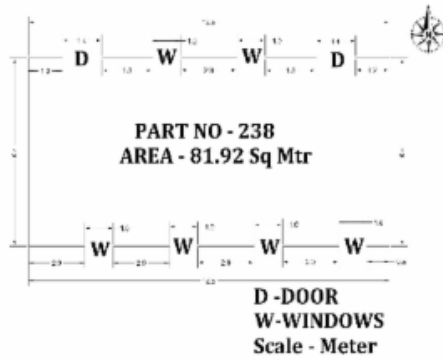

Google Map View

Polling Station Building Front View

Polling Station Front View

Cad View

Key MAP View

1 பெயர் : காந்திமதி கணவர் பெயர்: முத்துகிருஷ்ணன் வீட்டு எண் : 1 வயது : 42 பாலினம் : பெண் Photo is available	XPF0449579	2 பெயர் : முத்துகிருஷ்ணன் தந்தை பெயர்: அண்ணாவி வீட்டு எண் : 1 வயது : 41 பாலினம் : ஆண் Photo is available	XPF0449561	3 பெயர் : கல்பனா கணவர் பெயர்: மணிகண்டன் வீட்டு எண் : 1 வயது : 35 பாலினம் : பெண் Photo is available	XPF0740993
4 பெயர் : சாந்தி கணவர் பெயர்: சக்திவேல் வீட்டு எண் : 1-1-111 வயது : 35 பாலினம் : பெண் Photo is available	XPF0716506	5 பெயர் : அமுதா கணவர் பெயர்: ரெங்கசாமி வீட்டு எண் : 1-2 வயது : 38 பாலினம் : பெண் Photo is available	MSH2093847	6 பெயர் : சிவப்பிரகாஷ் தந்தை பெயர்: வரதராஜ் வீட்டு எண் : 1-4 வயது : 35 பாலினம் : ஆண் Photo is available	XPF0574731
7 பெயர் : மலர்க்கொடி கணவர் பெயர்: சிவப்பிரகாஷ் வீட்டு எண் : 1/4 வயது : 33 பாலினம் : பெண் Photo is available	XPF1987957	8 பெயர் : பூபதி தந்தை பெயர்: ஏ முருகேசன் வீட்டு எண் : 1/5,செட்டியப்பட்டி வயது : 29 பாலினம் : ஆண் Photo is available	XPF1928886	9 பெயர் : சரவணக்குமார் தந்தை பெயர்: முருகன் வீட்டு எண் : 1.6 வயது : 23 பாலினம் : ஆண் Photo is available	XPF1819069
10 பெயர் : சண்முகவேல் தந்தை பெயர்: முருகன் வீட்டு எண் : 1/6 வயது : 21 பாலினம் : ஆண் Photo is available	XPF1878529	11 பெயர் : சொர்ணலதா தந்தை பெயர்: மணிகண்டன் வீட்டு எண் : 1-8 வயது : 32 பாலினம் : பெண் Photo is available	XPF0886812	12 பெயர் : ஜெயலெட்சுமி தந்தை பெயர்: ராமசாமி வீட்டு எண் : 1--10 வயது : 45 பாலினம் : பெண் Photo is available	XPF0644674
13 பெயர் : பிரேம்குமார் தந்தை பெயர்: சுப்பிரமணியன் வீட்டு எண் : 1-11 வயது : 30 பாலினம் : ஆண் Photo is available	XPF0741009	14 பெயர் : ஏழுமலை தந்தை பெயர்: வேலுமணி வீட்டு எண் : 1-14 வயது : 41 பாலினம் : ஆண் Photo is available	MSH2093854	15 பெயர் : ஜோதிடெட்சுமி கணவர் பெயர்: ஏழுமலை வீட்டு எண் : 1-14 வயது : 28 பாலினம் : பெண் Photo is available	XPF0886796
16 பெயர் : சசிகலா கணவர் பெயர்: சீனிவாசம் வீட்டு எண் : 1-15 வயது : 37 பாலினம் : பெண் Photo is available	MSH2093862	17 பெயர் : நடராஜன் தந்தை பெயர்: காளியப்பன் வீட்டு எண் : 1/17 வயது : 58 பாலினம் : ஆண் Photo is available	XPF1779271	18 பெயர் : திருப்பதி தந்தை பெயர்: காளியப்பன் வீட்டு எண் : 1-17 வயது : 47 பாலினம் : ஆண் Photo is available	MSH2035814
19 பெயர் : பாக்சியம் கணவர் பெயர்: நடராஜன் வீட்டு எண் : 1/20 வயது : 60 பாலினம் : பெண் Photo is available	XPF1571694	20 பெயர் : அலங்காரம் தந்தை பெயர்: நடராஜன் வீட்டு எண் : 1-20 வயது : 35 பாலினம் : ஆண் Photo is available	XPF0169243	21 பெயர் : சித்ரா கணவர் பெயர்: சபரிசெல்வம் வீட்டு எண் : 1-21 வயது : 37 பாலினம் : பெண் Photo is available	MSH2093888
22 பெயர் : பரமேஷ்வரி தந்தை பெயர்: ஸபரிசெல்வம் வீட்டு எண் : 1/21 வயது : 21 பாலினம் : பெண் Photo is available	XPF1872894	23 பெயர் : வெங்கட பிரசாத் ச தாயின் பெயர்: சித்ரா வீட்டு எண் : 1/21 வயது : 20 பாலினம் : ஆண் Photo is available	XPF1902055	24 பெயர் : மோகனாதேவி தாயின் பெயர்: லதா வீட்டு எண் : 1-23 வயது : 20 பாலினம் : பெண் Photo is available	XPF1898048
25 பெயர் : சதாசிவம் தந்தை பெயர்: வீரமலை வீட்டு எண் : 1-30 வயது : 40 பாலினம் : ஆண் Photo is available	XPF0716514	26 பெயர் : ராசாத்தி ச கணவர் பெயர்: சதாசிவம் வீட்டு எண் : 1/30 வயது : 33 பாலினம் : பெண் Photo is available	XPF1975366	27 பெயர் : சத்யா கணவர் பெயர்: பாலமுருகன் வீட்டு எண் : 1-30 வயது : 32 பாலினம் : பெண் Photo is available	XPF0716555
28 பெயர் : பிரபு தந்தை பெயர்: முத்துவேல் வீட்டு எண் : 1-32 வயது : 37 பாலினம் : ஆண் Photo is available	XPF0105551	29 பெயர் : கவிதா தந்தை பெயர்: கணகராஜ் வீட்டு எண் : 1-33 வயது : 34 பாலினம் : பெண் Photo is available	XPF0858142	30 பெயர் : வளர்மதி கணவர் பெயர்: சக்திவேல் வீட்டு எண் : 1/35 மேற்கு தெரு வயது : 40 பாலினம் : பெண் Photo is available	MSH2093904