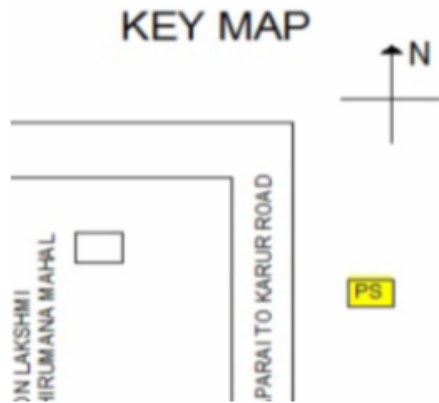

Google Map View

Polling Station Building Front View

Polling Station Front View

Cad View

Key MAP View

1 பெயர் : காந்திமதி கணவர் பெயர்: முத்துகிருஷ்ணன் வீட்டு எண் : 1 வயது : 42 பாலினம் : பெண் Photo is available	XPF0449579	2 பெயர் : முத்துகிருஷ்ணன் தந்தை பெயர்: அண்ணாவி வீட்டு எண் : 1 வயது : 41 பாலினம் : ஆண் Photo is available	XPF0449561	3 பெயர் : கல்பனா கணவர் பெயர்: மணிகண்டன் வீட்டு எண் : 1 வயது : 35 பாலினம் : பெண் Photo is available	XPF0740993
4 பெயர் : சாந்தி கணவர் பெயர்: சக்திவேல் வீட்டு எண் : 1-1-111 வயது : 35 பாலினம் : பெண் Photo is available	XPF0716506	5 பெயர் : அமுதா கணவர் பெயர்: ரெங்கசாமி வீட்டு எண் : 1-2 வயது : 38 பாலினம் : பெண் Photo is available	MSH2093847	6 பெயர் : சிவப்பிரகாஷ் தந்தை பெயர்: வரதராஜ் வீட்டு எண் : 1-4 வயது : 35 பாலினம் : ஆண் Photo is available	XPF0574731
7 பெயர் : மலர்க்கொடி கணவர் பெயர்: சிவப்பிரகாஷ் வீட்டு எண் : 1/4 வயது : 33 பாலினம் : பெண் Photo is available	XPF1987957	8 பெயர் : பூபதி தந்தை பெயர்: ஏ முருகேசன் வீட்டு எண் : 1/5,செட்டியப்பட்டி வயது : 29 பாலினம் : ஆண் Photo is available	XPF1928886	9 பெயர் : சரவணக்குமார் தந்தை பெயர்: முருகன் வீட்டு எண் : 1.6 வயது : 23 பாலினம் : ஆண் Photo is available	XPF1819069
10 பெயர் : சண்முகவேல் தந்தை பெயர்: முருகன் வீட்டு எண் : 1/6 வயது : 21 பாலினம் : ஆண் Photo is available	XPF1878529	11 பெயர் : சொர்ணலதா தந்தை பெயர்: மணிகண்டன் வீட்டு எண் : 1-8 வயது : 32 பாலினம் : பெண் Photo is available	XPF0886812	12 பெயர் : ஜெயலெட்சுமி தந்தை பெயர்: ராமசாமி வீட்டு எண் : 1--10 வயது : 45 பாலினம் : பெண் Photo is available	XPF0644674
13 பெயர் : பிரேம்குமார் தந்தை பெயர்: சுப்பிரமணியன் வீட்டு எண் : 1-11 வயது : 30 பாலினம் : ஆண் Photo is available	XPF0741009	14 பெயர் : ஏழுமலை தந்தை பெயர்: வேலுமணி வீட்டு எண் : 1-14 வயது : 41 பாலினம் : ஆண் Photo is available	MSH2093854	15 பெயர் : ஜோதிடெட்சுமி கணவர் பெயர்: ஏழுமலை வீட்டு எண் : 1-14 வயது : 28 பாலினம் : பெண் Photo is available	XPF0886796
16 பெயர் : சசிகலா கணவர் பெயர்: சீனிவாசம் வீட்டு எண் : 1-15 வயது : 37 பாலினம் : பெண் Photo is available	MSH2093862	17 பெயர் : நடராஜன் தந்தை பெயர்: காளியப்பன் வீட்டு எண் : 1/17 வயது : 58 பாலினம் : ஆண் Photo is available	XPF1779271	18 பெயர் : திருப்பதி தந்தை பெயர்: காளியப்பன் வீட்டு எண் : 1-17 வயது : 47 பாலினம் : ஆண் Photo is available	MSH2035814
19 பெயர் : பாக்சியம் கணவர் பெயர்: நடராஜன் வீட்டு எண் : 1/20 வயது : 60 பாலினம் : பெண் Photo is available	XPF1571694	20 பெயர் : அலங்காரம் தந்தை பெயர்: நடராஜன் வீட்டு எண் : 1-20 வயது : 35 பாலினம் : ஆண் Photo is available	XPF0169243	21 பெயர் : சித்ரா கணவர் பெயர்: சபரிசெல்வம் வீட்டு எண் : 1-21 வயது : 37 பாலினம் : பெண் Photo is available	MSH2093888
22 பெயர் : பரமேஷ்வரி தந்தை பெயர்: ஸபரிசெல்வம் வீட்டு எண் : 1/21 வயது : 21 பாலினம் : பெண் Photo is available	XPF1872894	23 பெயர் : வெங்கட பிரசாத் ச தாயின் பெயர்: சித்ரா வீட்டு எண் : 1/21 வயது : 20 பாலினம் : ஆண் Photo is available	XPF1902055	24 பெயர் : மோகனாதேவி தாயின் பெயர்: லதா வீட்டு எண் : 1-23 வயது : 20 பாலினம் : பெண் Photo is available	XPF1898048
25 பெயர் : சதாசிவம் தந்தை பெயர்: வீரமலை வீட்டு எண் : 1-30 வயது : 40 பாலினம் : ஆண் Photo is available	XPF0716514	26 பெயர் : ராசாத்தி ச கணவர் பெயர்: சதாசிவம் வீட்டு எண் : 1/30 வயது : 33 பாலினம் : பெண் Photo is available	XPF1975366	27 பெயர் : சத்யா கணவர் பெயர்: பாலமுருகன் வீட்டு எண் : 1-30 வயது : 32 பாலினம் : பெண் Photo is available	XPF0716555
28 பெயர் : பிரபு தந்தை பெயர்: முத்துவேல் வீட்டு எண் : 1-32 வயது : 37 பாலினம் : ஆண் Photo is available	XPF0105551	29 பெயர் : கவிதா தந்தை பெயர்: கணகராஜ் வீட்டு எண் : 1-33 வயது : 34 பாலினம் : பெண் Photo is available	XPF0858142	30 பெயர் : வளர்மதி கணவர் பெயர்: சக்திவேல் வீட்டு எண் : 1/35 மேற்கு தெரு வயது : 40 பாலினம் : பெண் Photo is available	MSH2093904