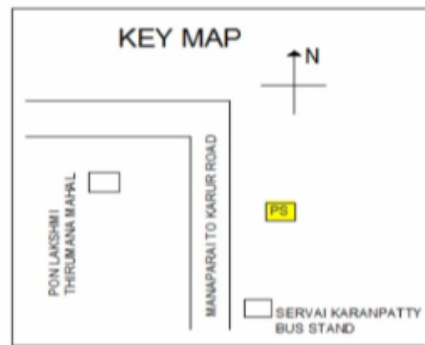

Google Map View

Polling Station Building Front View

Polling Station Front View

Cad View

Key MAP View

1 பெயர் : மாரியம்மாள் கணவர் பெயர் : முத்துசாமி வீட்டு எண் : 1 வயது : 49 பாலினம் : பெண்	XPF0446070 Photo is available	2 பெயர் : லெட்சுமி கணவர் பெயர் : முருகேசன் வீட்டு எண் : 1 வயது : 41 பாலினம் : பெண்	XPF0106500 Photo is available	3 பெயர் : பாக்கியலட்சுமி தந்தை பெயர் : ஆறுமுகம் வீட்டு எண் : 1 வயது : 39 பாலினம் : பெண்	XPF0575431 Photo is available
4 பெயர் : கார்த்திகேயன் தந்தை பெயர் : சோமசுந்தரம் வீட்டு எண் : 1 வயது : 36 பாலினம் : ஆண்	XPF0106443 Photo is available	5 பெயர் : சங்கீதா கணவர் பெயர் : சுப்பிரமணி வீட்டு எண் : 1 வயது : 36 பாலினம் : பெண்	XPF0363168 Photo is available	6 பெயர் : திவாகர் தந்தை பெயர் : பிச்சை வீட்டு எண் : 1 வயது : 35 பாலினம் : ஆண்	XPF0420067 Photo is available
7 பெயர் : பாப்பாத்தி கணவர் பெயர் : தங்கவேல் வீட்டு எண் : 1 வயது : 33 பாலினம் : பெண்	XPF0575423 Photo is available	8 பெயர் : நாகராஜ் தந்தை பெயர் : சுப்பையா வீட்டு எண் : 1 வயது : 33 பாலினம் : ஆண்	XPF0575399 Photo is available	9 பெயர் : இரத்தினவேல் தந்தை பெயர் : முருகேசன் வீட்டு எண் : 1 வயது : 32 பாலினம் : ஆண்	XPF0645036 Photo is available
10 பெயர் : முத்துலட்சுமி கணவர் பெயர் : வேல்முருகன் வீட்டு எண் : 1-184 வயது : 46 பாலினம் : பெண்	XPF0741108 Photo is available	11 பெயர் : ஜோதி கணவர் பெயர் : ரவிச்சந்திரன் வீட்டு எண் : 2-27 வயது : 35 பாலினம் : பெண்	XPF0420265 Photo is available	S 12 பெயர் : சக்திவேல் தந்தை பெயர் : பெரியசாமி வீட்டு எண் : 3-4 வயது : 50 பாலினம் : ஆண்	XPF0858241 Photo is available
13 பெயர் : முத்துசாமி தந்தை பெயர் : முத்த பிள்ளை வீட்டு எண் : 4-6 வயது : 63 பாலினம் : ஆண்	MSH1235373 Photo is available	14 பெயர் : கற்பகம் கணவர் பெயர் : நடராஜன் வீட்டு எண் : 4-6 வயது : 58 பாலினம் : பெண்	XPF0420026 Photo is available	15 பெயர் : பொன்னம்மாள் கணவர் பெயர் : ஆறுமுகம் வீட்டு எண் : 4-6 வயது : 48 பாலினம் : பெண்	XPF0105932 Photo is available
16 பெயர் : ஆறுமுகம் தந்தை பெயர் : கருப்பசெட்டியார் வீட்டு எண் : 4-6 வயது : 44 பாலினம் : ஆண்	XPF0575449 Photo is available	17 பெயர் : மணிமேகலை கணவர் பெயர் : பாலமுருகன் வீட்டு எண் : 4-6 வயது : 34 பாலினம் : பெண்	XPF0575456 Photo is available	18 பெயர் : கிருஷ்ணமூர்த்தி தந்தை பெயர் : வேல்முருகன் வீட்டு எண் : 4-6 வயது : 31 பாலினம் : ஆண்	XPF0716928 Photo is available
19 பெயர் : பூபதி தந்தை பெயர் : ஆறுமுகம் வீட்டு எண் : 4-6 வயது : 28 பாலினம் : ஆண்	XPF0858274 Photo is available	20 பெயர் : காயத்ரி தந்தை பெயர் : பழனி முத்து வீட்டு எண் : 4/6 வயது : 23 பாலினம் : பெண்	XPF1720556 Photo is available	21 பெயர் : கௌதம் தந்தை பெயர் : சண்முகம் வீட்டு எண் : 4/6 வயது : 21 பாலினம் : ஆண்	XPF1877117 Photo is available
22 பெயர் : முருகேசன் தந்தை பெயர் : முனியப்பன் வீட்டு எண் : 4-6-25 வயது : 48 பாலினம் : ஆண்	XPF0575472 Photo is available	23 பெயர் : வனிதா கணவர் பெயர் : முருகேசன் வீட்டு எண் : 4-6-25 வயது : 41 பாலினம் : பெண்	XPF0575464 Photo is available	24 பெயர் : நந்தினி மு தந்தை பெயர் : முருகேசன் வீட்டு எண் : 4/6-25 வயது : 20 பாலினம் : பெண்	XPF1926534 Photo is available
25 பெயர் : சரஸ்வதி கணவர் பெயர் : பெரியசாமி வீட்டு எண் : 4-6-58A வயது : 47 பாலினம் : பெண்	XPF1594365 Photo is available	26 பெயர் : சிவா தந்தை பெயர் : பழனிமுத்து வீட்டு எண் : 4-6-64 வயது : 27 பாலினம் : ஆண்	XPF0933200 Photo is available	27 பெயர் : சண்முகபிரியா தந்தை பெயர் : சுப்பிரமணியன் வீட்டு எண் : 4-6-65 வயது : 34 பாலினம் : பெண்	XPF0645002 Photo is available
28 பெயர் : சாவினி தந்தை பெயர் : ஆறுமுகம் வீட்டு எண் : 4-6-75 வயது : 27 பாலினம் : பெண்	XPF0933218 Photo is available	29 பெயர் : கௌசிக்பிரபு தாயின் பெயர் : சித்ரா வீட்டு எண் : 4-6-84 வயது : 25 பாலினம் : ஆண்	XPF1038637 Photo is available	30 பெயர் : மணிவேல் தந்தை பெயர் : முத்துச்சாமி வீட்டு எண் : 4-6-88 வயது : 33 பாலினம் : ஆண்	XPF0419994 Photo is available