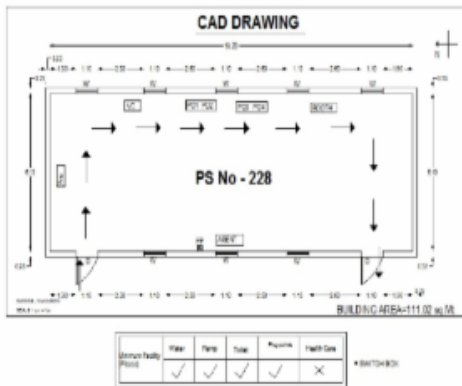

Google Map View

Polling Station Building Front View

Polling Station Front View

Cad View

Key MAP View

1 பெயர் : மாரியம்மாள் கணவர் பெயர் : முத்துசாமி வீட்டு எண் : 1 வயது : 49 பாலினம் : பெண்	XPF0446070 Photo is available	2 பெயர் : லெட்சுமி கணவர் பெயர் : முருகேசன் வீட்டு எண் : 1 வயது : 41 பாலினம் : பெண்	XPF0106500 Photo is available	3 பெயர் : பாக்கியலட்சுமி தந்தை பெயர் : ஆறுமுகம் வீட்டு எண் : 1 வயது : 39 பாலினம் : பெண்	XPF0575431 Photo is available
4 பெயர் : கார்த்திகேயன் தந்தை பெயர் : சோமசுந்தரம் வீட்டு எண் : 1 வயது : 36 பாலினம் : ஆண்	XPF0106443 Photo is available	5 பெயர் : சங்கீதா கணவர் பெயர் : சுப்பிரமணி வீட்டு எண் : 1 வயது : 36 பாலினம் : பெண்	XPF0363168 Photo is available	6 பெயர் : திவாகர் தந்தை பெயர் : பிச்சை வீட்டு எண் : 1 வயது : 35 பாலினம் : ஆண்	XPF0420067 Photo is available
7 பெயர் : பாப்பாத்தி கணவர் பெயர் : தங்கவேல் வீட்டு எண் : 1 வயது : 33 பாலினம் : பெண்	XPF0575423 Photo is available	8 பெயர் : நாகராஜ் தந்தை பெயர் : சுப்பையா வீட்டு எண் : 1 வயது : 33 பாலினம் : ஆண்	XPF0575399 Photo is available	9 பெயர் : இரத்தினவேல் தந்தை பெயர் : முருகேசன் வீட்டு எண் : 1 வயது : 32 பாலினம் : ஆண்	XPF0645036 Photo is available
10 பெயர் : முத்துலட்சுமி கணவர் பெயர் : வேல்முருகன் வீட்டு எண் : 1-184 வயது : 46 பாலினம் : பெண்	XPF0741108 Photo is available	11 பெயர் : ஜோதி கணவர் பெயர் : ரவிச்சந்திரன் வீட்டு எண் : 2-27 வயது : 35 பாலினம் : பெண்	XPF0420265 Photo is available	S 12 பெயர் : சக்திவேல் தந்தை பெயர் : பெரியசாமி வீட்டு எண் : 3-4 வயது : 50 பாலினம் : ஆண்	XPF0858241 Photo is available
13 பெயர் : முத்துசாமி தந்தை பெயர் : முத்த பிள்ளை வீட்டு எண் : 4-6 வயது : 63 பாலினம் : ஆண்	MSH1235373 Photo is available	14 பெயர் : கற்பகம் கணவர் பெயர் : நடராஜன் வீட்டு எண் : 4-6 வயது : 58 பாலினம் : பெண்	XPF0420026 Photo is available	15 பெயர் : பொன்னம்மாள் கணவர் பெயர் : ஆறுமுகம் வீட்டு எண் : 4-6 வயது : 48 பாலினம் : பெண்	XPF0105932 Photo is available
16 பெயர் : ஆறுமுகம் தந்தை பெயர் : கருப்பசெட்டியார் வீட்டு எண் : 4-6 வயது : 44 பாலினம் : ஆண்	XPF0575449 Photo is available	17 பெயர் : மணிமேகலை கணவர் பெயர் : பாலமுருகன் வீட்டு எண் : 4-6 வயது : 34 பாலினம் : பெண்	XPF0575456 Photo is available	18 பெயர் : கிருஷ்ணமூர்த்தி தந்தை பெயர் : வேல்முருகன் வீட்டு எண் : 4-6 வயது : 31 பாலினம் : ஆண்	XPF0716928 Photo is available
19 பெயர் : பூபதி தந்தை பெயர் : ஆறுமுகம் வீட்டு எண் : 4-6 வயது : 28 பாலினம் : ஆண்	XPF0858274 Photo is available	20 பெயர் : காயத்ரி தந்தை பெயர் : பழனி முத்து வீட்டு எண் : 4/6 வயது : 23 பாலினம் : பெண்	XPF1720556 Photo is available	21 பெயர் : கௌதம் தந்தை பெயர் : சண்முகம் வீட்டு எண் : 4/6 வயது : 21 பாலினம் : ஆண்	XPF1877117 Photo is available
22 பெயர் : முருகேசன் தந்தை பெயர் : முனியப்பன் வீட்டு எண் : 4-6-25 வயது : 48 பாலினம் : ஆண்	XPF0575472 Photo is available	23 பெயர் : வனிதா கணவர் பெயர் : முருகேசன் வீட்டு எண் : 4-6-25 வயது : 41 பாலினம் : பெண்	XPF0575464 Photo is available	24 பெயர் : நந்தினி மு தந்தை பெயர் : முருகேசன் வீட்டு எண் : 4/6-25 வயது : 20 பாலினம் : பெண்	XPF1926534 Photo is available
25 பெயர் : சரஸ்வதி கணவர் பெயர் : பெரியசாமி வீட்டு எண் : 4-6-58A வயது : 47 பாலினம் : பெண்	XPF1594365 Photo is available	26 பெயர் : சிவா தந்தை பெயர் : பழனிமுத்து வீட்டு எண் : 4-6-64 வயது : 27 பாலினம் : ஆண்	XPF0933200 Photo is available	27 பெயர் : சண்முகபிரியா தந்தை பெயர் : சுப்பிரமணியன் வீட்டு எண் : 4-6-65 வயது : 34 பாலினம் : பெண்	XPF0645002 Photo is available
28 பெயர் : சாவினி தந்தை பெயர் : ஆறுமுகம் வீட்டு எண் : 4-6-75 வயது : 27 பாலினம் : பெண்	XPF0933218 Photo is available	29 பெயர் : கௌசிக்பிரபு தாயின் பெயர் : சித்ரா வீட்டு எண் : 4-6-84 வயது : 25 பாலினம் : ஆண்	XPF1038637 Photo is available	30 பெயர் : மணிவேல் தந்தை பெயர் : முத்துச்சாமி வீட்டு எண் : 4-6-88 வயது : 33 பாலினம் : ஆண்	XPF0419994 Photo is available