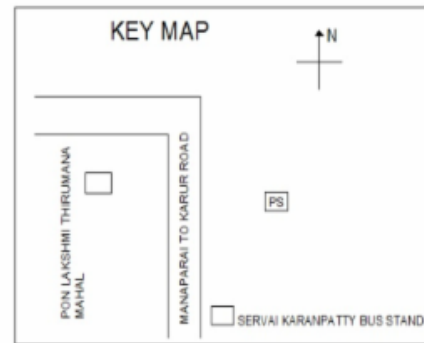

Google Map View

Polling Station Building Front View

Polling Station Front View

Cad View

Key MAP View

சட்டமன்றத் தொகுதியின் எண் மற்றும் பெயர் : 136-கிருஷ்ணராயபுரம் மற்றும் பெயர் 1-முள்ளிப்பாடி (வ.கி) மற்றும் (ஊ) , வீரக்கவுண்டம்பட்டி கிழக்குதெரு வார்டு4 பிரிவு எண் மற்றும் பெயர்