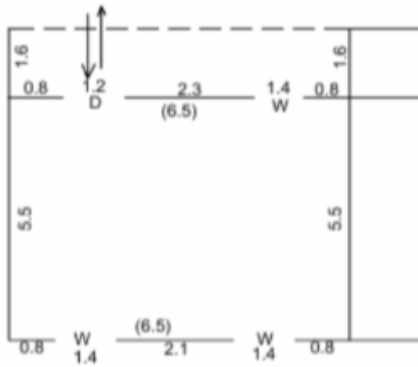

Google Map View

Polling Station Building Front View

Polling Station Front View

Cad View

Key MAP View

சட்டமன்றத் தொகுதியின் எண் மற்றும் பெயர் : 136-கிருஷ்ணராயபுரம் மற்றும் பெயர் 1-முள்ளிப்பாடி (வ.கி) மற்றும் (ஊ) , வீரக்கவுண்டம்பட்டி கிழக்குதெரு வார்டு4 பிரிவு எண் மற்றும் பெயர்