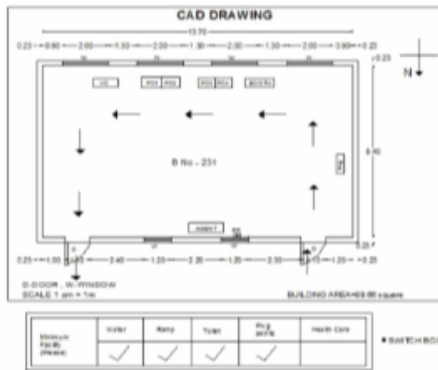

Cad View

Key MAP View