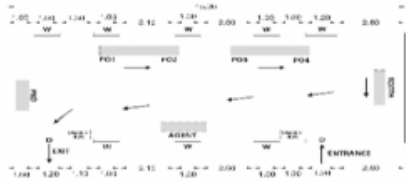

Google Map View

Polling Station Building Front View

Polling Station Front View

Cad View

Key MAP View

1 பெயர் : கந்தசாமி தந்தை பெயர்: முத்துச்சாமி வீட்டு எண் : 1 வயது : 70 பாலினம் : ஆண்	XPF0593905 Photo is available	2 பெயர் : வீராசாமி தந்தை பெயர்: பொன்னுசாமிபிள்ளை வீட்டு எண் : 1 வயது : 61 பாலினம் : ஆண்	XPF0297861 Photo is available	3 பெயர் : பூபதி கணவர் பெயர்: பெருமாள் வீட்டு எண் : 1 வயது : 60 பாலினம் : பெண்	XPF0594077 Photo is available
4 பெயர் : செல்வி கணவர் பெயர்: பெரியசாமி வீட்டு எண் : 1 வயது : 46 பாலினம் : பெண்	XPF0010355 Photo is available	5 பெயர் : ராமராசு தந்தை பெயர்: தங்கராசு வீட்டு எண் : 1 வயது : 36 பாலினம் : ஆண்	XPF0368472 Photo is available	6 பெயர் : சந்திரன் தந்தை பெயர்: செல்வராஜ் வீட்டு எண் : 1 வயது : 30 பாலினம் : ஆண்	XPF0656868 Photo is available
S 7 பெயர் : தங்கராஜ் தந்தை பெயர்: ராமசாமி வீட்டு எண் : 1/44 வயது : 64 பாலினம் : ஆண்	XPF0010322 Photo is available	8 பெயர் : பாண்டியராசு தந்தை பெயர்: பெருமாள் வீட்டு எண் : 4 வயது : 68 பாலினம் : ஆண்	XPF1117365 Photo is available	9 பெயர் : திருநாவுக்கரசு தந்தை பெயர்: பாண்டியராசு வீட்டு எண் : 4 வயது : 46 பாலினம் : ஆண்	FGJ1651892 Photo is available
10 பெயர் : லோகநாதன் தந்தை பெயர்: காளியாண்டி வீட்டு எண் : 5 வயது : 66 பாலினம் : ஆண்	XPF1117373 Photo is available	11 பெயர் : லட்சுமி கணவர் பெயர்: லோகநாதன் வீட்டு எண் : 5 வயது : 61 பாலினம் : பெண்	FGJ1351154 Photo is available	12 பெயர் : சரஸ்வதி கணவர் பெயர்: வேலுச்சாமி வீட்டு எண் : 7 வயது : 72 பாலினம் : பெண்	FGJ1721869 Photo is available
13 பெயர் : கார்த்திகேயன் தந்தை பெயர்: ராஜா வீட்டு எண் : 7-159 வயது : 26 பாலினம் : ஆண்	XPF0975870 Photo is available	14 பெயர் : ரா தருணிகா தந்தை பெயர்: ராஜா வீட்டு எண் : 7/159 வயது : 20 பாலினம் : பெண்	XPF1990811 Photo is available	15 பெயர் : காமாட்சி கணவர் பெயர்: தங்கவேல் வீட்டு எண் : 8 வயது : 46 பாலினம் : பெண்	XPF0656827 Photo is available
16 பெயர் : பொன்னம்மாள் கணவர் பெயர்: இராமசாமி வீட்டு எண் : 9 வயது : 77 பாலினம் : பெண்	XPF1117381 Photo is available	17 பெயர் : சுப்பிரமணியம் தந்தை பெயர்: அருணாசலம் வீட்டு எண் : 10 வயது : 66 பாலினம் : ஆண்	XPF1117399 Photo is available	18 பெயர் : ரத்தனம் கணவர் பெயர்: சுப்பிரமணியம் வீட்டு எண் : 10 வயது : 61 பாலினம் : பெண்	XPF1117407 Photo is available
19 பெயர் : பழனிச்சாமி தந்தை பெயர்: பிச்சைமுத்து வீட்டு எண் : 13 வயது : 72 பாலினம் : ஆண்	XPF1117415 Photo is available	20 பெயர் : அஞ்சலம்மாள் கணவர் பெயர்: பழனிச்சாமி வீட்டு எண் : 13 வயது : 62 பாலினம் : பெண்	XPF1117423 Photo is available	21 பெயர் : பூங்கோதை கணவர் பெயர்: சுப்பிரமணியம் வீட்டு எண் : 14 வயது : 56 பாலினம் : பெண்	XPF1117431 Photo is available
22 பெயர் : முத்தம்மாள் கணவர் பெயர்: நடேசன் வீட்டு எண் : 15 வயது : 78 பாலினம் : பெண்	FGJ1721885 Photo is available	23 பெயர் : ரமா கணவர் பெயர்: மணிவேல் வீட்டு எண் : 15 வயது : 45 பாலினம் : பெண்	XPF0009647 Photo is available	24 பெயர் : நல்லுசாமி தந்தை பெயர்: நடராஜன் வீட்டு எண் : 16 வயது : 58 பாலினம் : ஆண்	XPF1117449 Photo is available
25 பெயர் : குமுதா கணவர் பெயர்: நல்லுசாமி வீட்டு எண் : 16 வயது : 52 பாலினம் : பெண்	FGJ1287838 Photo is available	26 பெயர் : சுப்பிரமணியம் தந்தை பெயர்: பெரியசாமி வீட்டு எண் : 17 வயது : 72 பாலினம் : ஆண்	XPF1117456 Photo is available	27 பெயர் : சுசீலா கணவர் பெயர்: சுப்பிரமணியம் வீட்டு எண் : 17 வயது : 67 பாலினம் : பெண்	XPF1117464 Photo is available
28 பெயர் : ஜோதி தந்தை பெயர்: முத்துச்சாமி வீட்டு எண் : 17 வயது : 45 பாலினம் : ஆண்	FGJ1657360 Photo is available	29 பெயர் : செந்தில்குமார் தந்தை பெயர்: சின்னசாமி வீட்டு எண் : 17 வயது : 43 பாலினம் : ஆண்	XPF0656900 Photo is available	30 பெயர் : சண்முகம் தந்தை பெயர்: முத்துரத்தினம் வீட்டு எண் : 17 வயது : 42 பாலினம் : ஆண்	XPF0748137 Photo is available