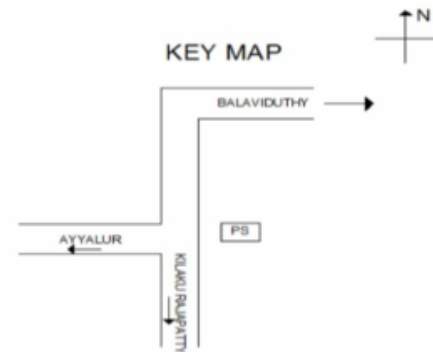

Key MAP View