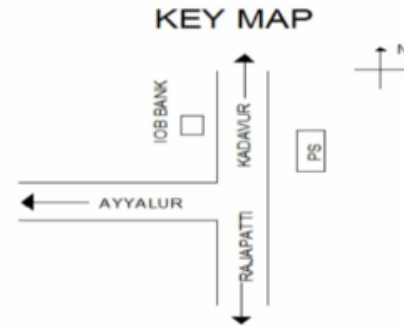

Cad View

Key MAP View