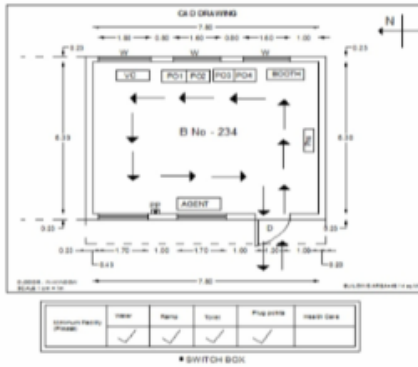

Cad View

Key MAP View