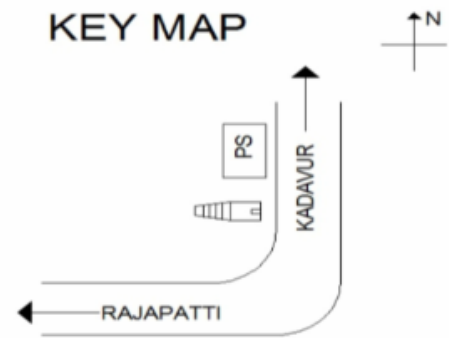

Google Map View

Polling Station Building Front View

Polling Station Front View

Cad View

Key MAP View

1	XPF1632033	பெயர் : சுந்தரராஜ் தந்தை பெயர்: மணியக்காரர் வீட்டு எண் : 1 வயது : 66 பாலினம் : ஆண்	Photo is available	2	MSH1365865	பெயர் : லெட்சுமி கணவர் பெயர்: சுந்தரராஜ் வீட்டு எண் : 1 வயது : 60 பாலினம் : பெண்	Photo is available	3	XPF0645945	பெயர் : முனியம்மாள் கணவர் பெயர்: அன்னாவி வீட்டு எண் : 1 வயது : 52 பாலினம் : பெண்	Photo is available
4	XPF0284695	பெயர் : பாப்பா கணவர் பெயர்: பாலமுருகன் வீட்டு எண் : 1 வயது : 40 பாலினம் : பெண்	Photo is available	5	XPF0645952	பெயர் : ஆறுமுகம் தந்தை பெயர்: பிச்சை வீட்டு எண் : 1 வயது : 39 பாலினம் : ஆண்	Photo is available	6	XPF0421594	பெயர் : ராஜேந்திரன் தந்தை பெயர்: மருதை வீட்டு எண் : 1 வயது : 35 பாலினம் : ஆண்	Photo is available
7	XPF0421636	பெயர் : பாலகுமாரன் தந்தை பெயர்: அழகர் வீட்டு எண் : 1 வயது : 33 பாலினம் : ஆண்	Photo is available	8	XPF0646141	பெயர் : பாணுமதி தந்தை பெயர்: பிச்சைமுத்து வீட்டு எண் : 1 வயது : 32 பாலினம் : பெண்	Photo is available	9	MSH1365923	பெயர் : வசந்தா கணவர் பெயர்: முருகேசன் வீட்டு எண் : 1-53 வயது : 37 பாலினம் : பெண்	Photo is available
10	XPF1014075	பெயர் : ராதிகா தந்தை பெயர்: முருகேசன் வீட்டு எண் : 1-53 வயது : 26 பாலினம் : பெண்	Photo is available	11	XPF0884247	பெயர் : தாமோதிரன் தந்தை பெயர்: சுப்பிரமணி வீட்டு எண் : 1-57 வயது : 28 பாலினம் : ஆண்	Photo is available	12	XPF2000032	பெயர் : கௌரி ம தந்தை பெயர்: மகாமுனி வி வீட்டு எண் : 1/135 வயது : 19 பாலினம் : பெண்	Photo is available
13	MSH1366780	பெயர் : காமாட்சி கணவர் பெயர்: கந்தன் வீட்டு எண் : 2 வயது : 78 பாலினம் : பெண்	Photo is available	# 14	XPF1632058	பெயர் : வேல்முருகன் கந்தன் தந்தை பெயர்: கந்தன் வீட்டு எண் : 2 வயது : 47 பாலினம் : ஆண்	Photo is available	15	MSH2201572	பெயர் : சின்னம்பி க தந்தை பெயர்: கந்தன் சேர்வை வீட்டு எண் : 2 வயது : 45 பாலினம் : ஆண்	Photo is available
16	MSH2094944	பெயர் : சுமதி கணவர் பெயர்: ஆறுமுகம் வீட்டு எண் : 2-112 வயது : 41 பாலினம் : பெண்	Photo is available	17	XPF0579359	பெயர் : மகேஸ்வரி கணவர் பெயர்: முருகேசன் வீட்டு எண் : 2-133 வயது : 34 பாலினம் : பெண்	Photo is available	18	XPF0579888	பெயர் : கருப்பன் தந்தை பெயர்: காத்தான் சேர்வை வீட்டு எண் : 5-52 வயது : 45 பாலினம் : ஆண்	Photo is available
19	XPF0792325	பெயர் : அருண் குமார் தந்தை பெயர்: பரமசிவம் வீட்டு எண் : 5-58 வயது : 32 பாலினம் : ஆண்	Photo is available	20	XPF1632074	பெயர் : முத்தம்மாள் கணவர் பெயர்: கிருஷ்ணன் வீட்டு எண் : 6 வயது : 66 பாலினம் : பெண்	Photo is available	21	MSH1368281	பெயர் : கண்ணியப்பன் தந்தை பெயர்: கிருஷ்ணன் வீட்டு எண் : 6 வயது : 48 பாலினம் : ஆண்	Photo is available
22	MSH2201192	பெயர் : மாணிக்கவேல் தந்தை பெயர்: கிருஷ்ணன் வீட்டு எண் : 6 வயது : 46 பாலினம் : ஆண்	Photo is available	23	XPF1632082	பெயர் : மலைச்சாமி கவுண்டர் தந்தை பெயர்: இருவகவுண்டர் வீட்டு எண் : 7 வயது : 79 பாலினம் : ஆண்	Photo is available	24	XPF1632090	பெயர் : மாரியப்பன் தந்தை பெயர்: மலைச்சாமி வீட்டு எண் : 7 வயது : 51 பாலினம் : ஆண்	Photo is available
25	MSH2201226	பெயர் : மாரியாபி தந்தை பெயர்: மாரியப்பன் வீட்டு எண் : 7 வயது : 49 பாலினம் : ஆண்	Photo is available	26	XPF1632116	பெயர் : சரசு தந்தை பெயர்: நல்லாகவுண்டர் வீட்டு எண் : 8 வயது : 50 பாலினம் : பெண்	Photo is available	27	XPF1632124	பெயர் : பார்வதி கணவர் பெயர்: ராசுக்கவுண்டர் வீட்டு எண் : 8-1 வயது : 78 பாலினம் : பெண்	Photo is available
28	MSH2029155	பெயர் : கலையரசி தந்தை பெயர்: இருவகவுண்டர் வீட்டு எண் : 8-1 வயது : 49 பாலினம் : பெண்	Photo is available	29	XPF1632132	பெயர் : கண்ணியம்மாள் கணவர் பெயர்: வைரப்பெருமாள் வீட்டு எண் : 9 வயது : 70 பாலினம் : பெண்	Photo is available	30	MSH1365899	பெயர் : மாரியாபி கணவர் பெயர்: இருவகவுண்டர் வீட்டு எண் : 10 வயது : 69 பாலினம் : பெண்	Photo is available