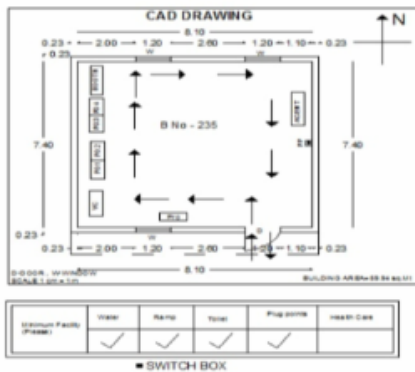

Google Map View

Polling Station Building Front View

Polling Station Front View

Cad View

Key MAP View

1	XPF1632033	பெயர் : சுந்தரராஜ் தந்தை பெயர்: மணியக்காரர் வீட்டு எண் : 1 வயது : 66 பாலினம் : ஆண்	Photo is available	2	MSH1365865	பெயர் : லெட்சுமி கணவர் பெயர்: சுந்தரராஜ் வீட்டு எண் : 1 வயது : 60 பாலினம் : பெண்	Photo is available	3	XPF0645945	பெயர் : முனியம்மாள் கணவர் பெயர்: அன்னாவி வீட்டு எண் : 1 வயது : 52 பாலினம் : பெண்	Photo is available
4	XPF0284695	பெயர் : பாப்பா கணவர் பெயர்: பாலமுருகன் வீட்டு எண் : 1 வயது : 40 பாலினம் : பெண்	Photo is available	5	XPF0645952	பெயர் : ஆறுமுகம் தந்தை பெயர்: பிச்சை வீட்டு எண் : 1 வயது : 39 பாலினம் : ஆண்	Photo is available	6	XPF0421594	பெயர் : ராஜேந்திரன் தந்தை பெயர்: மருதை வீட்டு எண் : 1 வயது : 35 பாலினம் : ஆண்	Photo is available
7	XPF0421636	பெயர் : பாலகுமாரன் தந்தை பெயர்: அழகர் வீட்டு எண் : 1 வயது : 33 பாலினம் : ஆண்	Photo is available	8	XPF0646141	பெயர் : பாணுமதி தந்தை பெயர்: பிச்சைமுத்து வீட்டு எண் : 1 வயது : 32 பாலினம் : பெண்	Photo is available	9	MSH1365923	பெயர் : வசந்தா கணவர் பெயர்: முருகேசன் வீட்டு எண் : 1-53 வயது : 37 பாலினம் : பெண்	Photo is available
10	XPF1014075	பெயர் : ராதிகா தந்தை பெயர்: முருகேசன் வீட்டு எண் : 1-53 வயது : 26 பாலினம் : பெண்	Photo is available	11	XPF0884247	பெயர் : தாமோதிரன் தந்தை பெயர்: சுப்பிரமணி வீட்டு எண் : 1-57 வயது : 28 பாலினம் : ஆண்	Photo is available	12	XPF2000032	பெயர் : கௌரி ம தந்தை பெயர்: மகாமுனி வி வீட்டு எண் : 1/135 வயது : 19 பாலினம் : பெண்	Photo is available
13	MSH1366780	பெயர் : காமாட்சி கணவர் பெயர்: கந்தன் வீட்டு எண் : 2 வயது : 78 பாலினம் : பெண்	Photo is available	# 14	XPF1632058	பெயர் : வேல்முருகன் கந்தன் தந்தை பெயர்: கந்தன் வீட்டு எண் : 2 வயது : 47 பாலினம் : ஆண்	Photo is available	15	MSH2201572	பெயர் : சின்னம்பி க தந்தை பெயர்: கந்தன் சேர்வை வீட்டு எண் : 2 வயது : 45 பாலினம் : ஆண்	Photo is available
16	MSH2094944	பெயர் : சுமதி கணவர் பெயர்: ஆறுமுகம் வீட்டு எண் : 2-112 வயது : 41 பாலினம் : பெண்	Photo is available	17	XPF0579359	பெயர் : மகேஸ்வரி கணவர் பெயர்: முருகேசன் வீட்டு எண் : 2-133 வயது : 34 பாலினம் : பெண்	Photo is available	18	XPF0579888	பெயர் : கருப்பன் தந்தை பெயர்: காத்தான் சேர்வை வீட்டு எண் : 5-52 வயது : 45 பாலினம் : ஆண்	Photo is available
19	XPF0792325	பெயர் : அருண் குமார் தந்தை பெயர்: பரமசிவம் வீட்டு எண் : 5-58 வயது : 32 பாலினம் : ஆண்	Photo is available	20	XPF1632074	பெயர் : முத்தம்மாள் கணவர் பெயர்: கிருஷ்ணன் வீட்டு எண் : 6 வயது : 66 பாலினம் : பெண்	Photo is available	21	MSH1368281	பெயர் : கண்ணியப்பன் தந்தை பெயர்: கிருஷ்ணன் வீட்டு எண் : 6 வயது : 48 பாலினம் : ஆண்	Photo is available
22	MSH2201192	பெயர் : மாணிக்கவேல் தந்தை பெயர்: கிருஷ்ணன் வீட்டு எண் : 6 வயது : 46 பாலினம் : ஆண்	Photo is available	23	XPF1632082	பெயர் : மலைச்சாமி கவுண்டர் தந்தை பெயர்: இருவகவுண்டர் வீட்டு எண் : 7 வயது : 79 பாலினம் : ஆண்	Photo is available	24	XPF1632090	பெயர் : மாரியப்பன் தந்தை பெயர்: மலைச்சாமி வீட்டு எண் : 7 வயது : 51 பாலினம் : ஆண்	Photo is available
25	MSH2201226	பெயர் : மாரியாபி தந்தை பெயர்: மாரியப்பன் வீட்டு எண் : 7 வயது : 49 பாலினம் : ஆண்	Photo is available	26	XPF1632116	பெயர் : சரசு தந்தை பெயர்: நல்லாகவுண்டர் வீட்டு எண் : 8 வயது : 50 பாலினம் : பெண்	Photo is available	27	XPF1632124	பெயர் : பார்வதி கணவர் பெயர்: ராசுக்கவுண்டர் வீட்டு எண் : 8-1 வயது : 78 பாலினம் : பெண்	Photo is available
28	MSH2029155	பெயர் : கலையரசி தந்தை பெயர்: இருவகவுண்டர் வீட்டு எண் : 8-1 வயது : 49 பாலினம் : பெண்	Photo is available	29	XPF1632132	பெயர் : கண்ணியம்மாள் கணவர் பெயர்: வைரப்பெருமாள் வீட்டு எண் : 9 வயது : 70 பாலினம் : பெண்	Photo is available	30	MSH1365899	பெயர் : மாரியாபி கணவர் பெயர்: இருவகவுண்டர் வீட்டு எண் : 10 வயது : 69 பாலினம் : பெண்	Photo is available