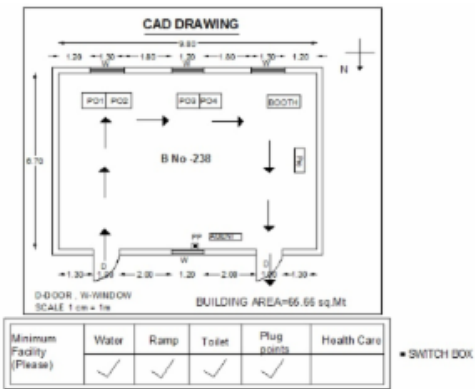

Google Map View

Polling Station Building Front View

Polling Station Front View

Cad View

Key MAP View

1	XPF0171165	பெயர் : அப்பாவு தந்தை பெயர் : ஆண்டிநாயக்கர் வீட்டு எண் : 1 வயது : 37 பாலினம் : ஆண்	Photo is available	2	XPF0582445	பெயர் : சீலம்மன் தந்தை பெயர் : ஆண்டிநாயக்கர் வீட்டு எண் : 1 வயது : 35 பாலினம் : ஆண்	Photo is available	3	XPF0582437	பெயர் : பாக்கியராஜ் தந்தை பெயர் : ஆண்டிநாயக்கர் வீட்டு எண் : 1 வயது : 32 பாலினம் : ஆண்	Photo is available
4	XPF1638519	பெயர் : ஆண்டிச்சாமி தந்தை பெயர் : நாகமநாயக்கர் வீட்டு எண் : 2 வயது : 50 பாலினம் : ஆண்	Photo is available	5	MSH1887595	பெயர் : பொன்னுச்சாமி தந்தை பெயர் : முனியக்கவுண்டர் வீட்டு எண் : 3 வயது : 59 பாலினம் : ஆண்	Photo is available	6	MSH1887298	பெயர் : சக்திவேல் தந்தை பெயர் : பிச்சைகவுண்டர் வீட்டு எண் : 3 வயது : 53 பாலினம் : ஆண்	Photo is available
7	XPF1638527	பெயர் : பாப்பாக்கவுண்டர் தந்தை பெயர் : பூவக்கவுண்டர் வீட்டு எண் : 5 வயது : 81 பாலினம் : ஆண்	Photo is available	8	MSH2202240	பெயர் : பழனிச்சாமி தந்தை பெயர் : பாப்பாக்கவுண்டர் வீட்டு எண் : 5 வயது : 53 பாலினம் : ஆண்	Photo is available	9	XPF1638535	பெயர் : ஆறுமுகம் தந்தை பெயர் : பாப்பாக்கவுண்டர் வீட்டு எண் : 5 வயது : 51 பாலினம் : ஆண்	Photo is available
10	XPF1638543	பெயர் : தங்கம்மாள் கணவர் பெயர் : பழனிச்சாமி வீட்டு எண் : 5 வயது : 50 பாலினம் : பெண்	Photo is available	11	MSH1887603	பெயர் : மாரியம்மாள் கணவர் பெயர் : பொன்னுச்சாமி வீட்டு எண் : 5 வயது : 49 பாலினம் : பெண்	Photo is available	12	XPF1874270	பெயர் : சிவபெருமாள் இதரர் பெயர் : கோகிலவேணி வீட்டு எண் : 6-13A வயது : 28 பாலினம் : ஆண்	Photo is available
13	XPF0582593	பெயர் : பழனியம்மாள் தந்தை பெயர் : எர்ரக்காள் வீட்டு எண் : 6-98 வயது : 38 பாலினம் : பெண்	Photo is available	14	XPF1874106	பெயர் : சிவகாமி தந்தை பெயர் : ஆண்டிநாயக்கர் வீட்டு எண் : 6/102 வயது : 26 பாலினம் : பெண்	Photo is available	15	XPF1874304	பெயர் : கோபாலகிருஷ்ணன் தந்தை பெயர் : ஆண்டிநாயக்கர் வீட்டு எண் : 6/102 வயது : 21 பாலினம் : ஆண்	Photo is available
16	XPF0171207	பெயர் : தளம்மாக்காள் கணவர் பெயர் : பொம்மாநாயக்கர் வீட்டு எண் : 6-102-2 வயது : 52 பாலினம் : பெண்	Photo is available	17	XPF1744309	பெயர் : கோவிந்தராசு பொ தந்தை பெயர் : பொம்மாநாயக்கர் வீட்டு எண் : 6-102-2 வயது : 28 பாலினம் : ஆண்	Photo is available	18	XPF1731819	பெயர் : பால்ராஜ் க தந்தை பெயர் : கன்னுச்சாமி வீட்டு எண் : 6-105-1 வயது : 24 பாலினம் : ஆண்	Photo is available
19	XPF0581702	பெயர் : சரோஜா கணவர் பெயர் : கண்ணுச்சாமி வீட்டு எண் : 6-106 வயது : 33 பாலினம் : பெண்	Photo is available	20	XPF0582601	பெயர் : கண்ணுச்சாமி தந்தை பெயர் : நண்டமாநாயக்கர் வீட்டு எண் : 6-106 வயது : 33 பாலினம் : ஆண்	Photo is available	21	XPF0934224	பெயர் : பாலாஜி தந்தை பெயர் : பொம்மா நாயக்கர் வீட்டு எண் : 6-106 வயது : 27 பாலினம் : ஆண்	Photo is available
22	XPF0934232	பெயர் : பெருமாள் தந்தை பெயர் : நண்டமாநாயக்கர் வீட்டு எண் : 6-106 வயது : 27 பாலினம் : ஆண்	Photo is available	23	XPF1757996	பெயர் : கௌசல்யா ந தந்தை பெயர் : நண்டமா நாயக்கர் வீட்டு எண் : 6-106 வயது : 27 பாலினம் : பெண்	Photo is available	24	XPF1013770	பெயர் : நந்தினி தந்தை பெயர் : பொம்மா நாயக்கர் வீட்டு எண் : 6/106 வயது : 26 பாலினம் : பெண்	Photo is available
25	XPF1873785	பெயர் : தங்கத்துரை தந்தை பெயர் : பொம்மாநாயக்கர் வீட்டு எண் : 6-107 வயது : 23 பாலினம் : ஆண்	Photo is available	26	XPF0110031	பெயர் : பொம்மாயி கணவர் பெயர் : பொம்மாநாயக்கர் வீட்டு எண் : 6-108 வயது : 68 பாலினம் : பெண்	Photo is available	27	XPF1040153	பெயர் : பாலசுப்ரமணி தந்தை பெயர் : பிச்சாநாயக்கர் வீட்டு எண் : 6/109 வயது : 27 பாலினம் : ஆண்	Photo is available
28	XPF0171215	பெயர் : நண்டமன் தாயின் பெயர் : சீலம்மாள் வீட்டு எண் : 6-121-2 வயது : 41 பாலினம் : பெண்	Photo is available	29	XPF1638550	பெயர் : பாப்பாத்தி கணவர் பெயர் : சோழமலை வீட்டு எண் : 7 வயது : 79 பாலினம் : பெண்	Photo is available	30	XPF0792853	பெயர் : கோபால் தந்தை பெயர் : பொம்மாநாயக்கர் வீட்டு எண் : 7 வயது : 38 பாலினம் : ஆண்	Photo is available