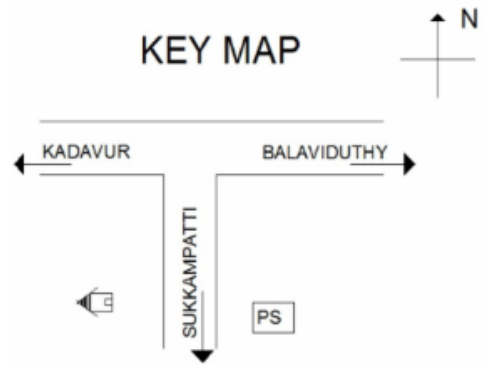

Google Map View

Polling Station Building Front View

Polling Station Front View

Cad View

Key MAP View

1	XPF0171165	பெயர் : அப்பாவு தந்தை பெயர் : ஆண்டிநாயக்கர் வீட்டு எண் : 1 வயது : 37 பாலினம் : ஆண்	Photo is available	2	XPF0582445	பெயர் : சீலம்மன் தந்தை பெயர் : ஆண்டிநாயக்கர் வீட்டு எண் : 1 வயது : 35 பாலினம் : ஆண்	Photo is available	3	XPF0582437	பெயர் : பாக்கியராஜ் தந்தை பெயர் : ஆண்டிநாயக்கர் வீட்டு எண் : 1 வயது : 32 பாலினம் : ஆண்	Photo is available
4	XPF1638519	பெயர் : ஆண்டிச்சாமி தந்தை பெயர் : நாகமநாயக்கர் வீட்டு எண் : 2 வயது : 50 பாலினம் : ஆண்	Photo is available	5	MSH1887595	பெயர் : பொன்னுச்சாமி தந்தை பெயர் : முனியக்கவுண்டர் வீட்டு எண் : 3 வயது : 59 பாலினம் : ஆண்	Photo is available	6	MSH1887298	பெயர் : சக்திவேல் தந்தை பெயர் : பிச்சைகவுண்டர் வீட்டு எண் : 3 வயது : 53 பாலினம் : ஆண்	Photo is available
7	XPF1638527	பெயர் : பாப்பாக்கவுண்டர் தந்தை பெயர் : பூவக்கவுண்டர் வீட்டு எண் : 5 வயது : 81 பாலினம் : ஆண்	Photo is available	8	MSH2202240	பெயர் : பழனிச்சாமி தந்தை பெயர் : பாப்பாக்கவுண்டர் வீட்டு எண் : 5 வயது : 53 பாலினம் : ஆண்	Photo is available	9	XPF1638535	பெயர் : ஆறுமுகம் தந்தை பெயர் : பாப்பாக்கவுண்டர் வீட்டு எண் : 5 வயது : 51 பாலினம் : ஆண்	Photo is available
10	XPF1638543	பெயர் : தங்கம்மாள் கணவர் பெயர் : பழனிச்சாமி வீட்டு எண் : 5 வயது : 50 பாலினம் : பெண்	Photo is available	11	MSH1887603	பெயர் : மாரியம்மாள் கணவர் பெயர் : பொன்னுச்சாமி வீட்டு எண் : 5 வயது : 49 பாலினம் : பெண்	Photo is available	12	XPF1874270	பெயர் : சிவபெருமாள் இதரர் பெயர் : கோகிலவேணி வீட்டு எண் : 6-13A வயது : 28 பாலினம் : ஆண்	Photo is available
13	XPF0582593	பெயர் : பழனியம்மாள் தந்தை பெயர் : எர்ரக்காள் வீட்டு எண் : 6-98 வயது : 38 பாலினம் : பெண்	Photo is available	14	XPF1874106	பெயர் : சிவகாமி தந்தை பெயர் : ஆண்டிநாயக்கர் வீட்டு எண் : 6/102 வயது : 26 பாலினம் : பெண்	Photo is available	15	XPF1874304	பெயர் : கோபாலகிருஷ்ணன் தந்தை பெயர் : ஆண்டிநாயக்கர் வீட்டு எண் : 6/102 வயது : 21 பாலினம் : ஆண்	Photo is available
16	XPF0171207	பெயர் : தளம்மாக்காள் கணவர் பெயர் : பொம்மாநாயக்கர் வீட்டு எண் : 6-102-2 வயது : 52 பாலினம் : பெண்	Photo is available	17	XPF1744309	பெயர் : கோவிந்தராசு பொ தந்தை பெயர் : பொம்மாநாயக்கர் வீட்டு எண் : 6-102-2 வயது : 28 பாலினம் : ஆண்	Photo is available	18	XPF1731819	பெயர் : பால்ராஜ் க தந்தை பெயர் : கன்னுச்சாமி வீட்டு எண் : 6-105-1 வயது : 24 பாலினம் : ஆண்	Photo is available
19	XPF0581702	பெயர் : சரோஜா கணவர் பெயர் : கண்ணுச்சாமி வீட்டு எண் : 6-106 வயது : 33 பாலினம் : பெண்	Photo is available	20	XPF0582601	பெயர் : கண்ணுச்சாமி தந்தை பெயர் : நண்டமாநாயக்கர் வீட்டு எண் : 6-106 வயது : 33 பாலினம் : ஆண்	Photo is available	21	XPF0934224	பெயர் : பாலாஜி தந்தை பெயர் : பொம்மா நாயக்கர் வீட்டு எண் : 6-106 வயது : 27 பாலினம் : ஆண்	Photo is available
22	XPF0934232	பெயர் : பெருமாள் தந்தை பெயர் : நண்டமாநாயக்கர் வீட்டு எண் : 6-106 வயது : 27 பாலினம் : ஆண்	Photo is available	23	XPF1757996	பெயர் : கௌசல்யா ந தந்தை பெயர் : நண்டமா நாயக்கர் வீட்டு எண் : 6-106 வயது : 27 பாலினம் : பெண்	Photo is available	24	XPF1013770	பெயர் : நந்தினி தந்தை பெயர் : பொம்மா நாயக்கர் வீட்டு எண் : 6/106 வயது : 26 பாலினம் : பெண்	Photo is available
25	XPF1873785	பெயர் : தங்கத்துரை தந்தை பெயர் : பொம்மாநாயக்கர் வீட்டு எண் : 6-107 வயது : 23 பாலினம் : ஆண்	Photo is available	26	XPF0110031	பெயர் : பொம்மாயி கணவர் பெயர் : பொம்மாநாயக்கர் வீட்டு எண் : 6-108 வயது : 68 பாலினம் : பெண்	Photo is available	27	XPF1040153	பெயர் : பாலசுப்ரமணி தந்தை பெயர் : பிச்சாநாயக்கர் வீட்டு எண் : 6/109 வயது : 27 பாலினம் : ஆண்	Photo is available
28	XPF0171215	பெயர் : நண்டமன் தாயின் பெயர் : சீலம்மாள் வீட்டு எண் : 6-121-2 வயது : 41 பாலினம் : பெண்	Photo is available	29	XPF1638550	பெயர் : பாப்பாத்தி கணவர் பெயர் : சோழமலை வீட்டு எண் : 7 வயது : 79 பாலினம் : பெண்	Photo is available	30	XPF0792853	பெயர் : கோபால் தந்தை பெயர் : பொம்மாநாயக்கர் வீட்டு எண் : 7 வயது : 38 பாலினம் : ஆண்	Photo is available