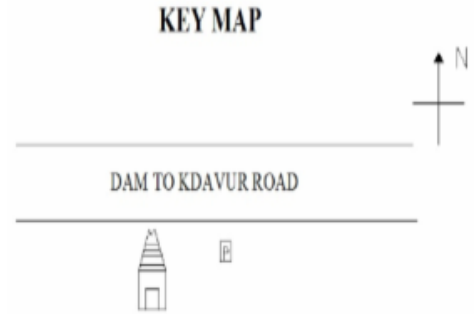

Cad View

Key MAP View