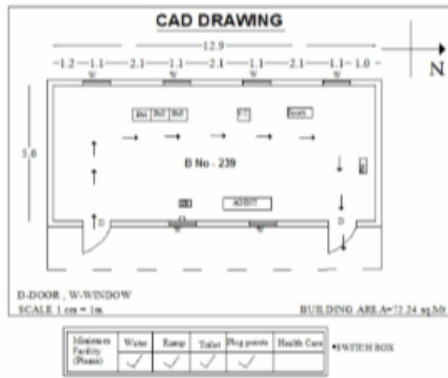

Google Map View

Polling Station Building Front View

Polling Station Front View

Cad View

Key MAP View

1	XPF1640838	பெயர் : பார்வதி கணவர் பெயர்: மலையப்பன் வீட்டு எண் : 1 வயது : 79 பாலினம் : பெண்	Photo is available	2	XPF0646786	பெயர் : மருதாம்பாள் கணவர் பெயர்: மலைச்சாமி வீட்டு எண் : 1 வயது : 40 பாலினம் : பெண்	Photo is available	3	XPF0860635	பெயர் : சித்ரா கணவர் பெயர்: பெரியசாமி வீட்டு எண் : 1 வயது : 37 பாலினம் : பெண்	Photo is available
4	XPF0860643	பெயர் : ரேணுகா கணவர் பெயர்: பெருமாள் வீட்டு எண் : 1 வயது : 36 பாலினம் : பெண்	Photo is available	5	XPF0860627	பெயர் : ரேவதி கணவர் பெயர்: சக்திவேல் வீட்டு எண் : 1 வயது : 33 பாலினம் : பெண்	Photo is available	6	XPF0582874	பெயர் : ராஜ்குமார் தந்தை பெயர்: மாணிக்கம் வீட்டு எண் : 1 வயது : 32 பாலினம் : ஆண்	Photo is available
7	XPF0884577	பெயர் : கோவிந்தராஜ் தந்தை பெயர்: பெருமாள் வீட்டு எண் : 1 வயது : 30 பாலினம் : ஆண்	Photo is available	8	XPF0884585	பெயர் : சத்தியராஜ் தந்தை பெயர்: சங்கர் வீட்டு எண் : 1 வயது : 30 பாலினம் : ஆண்	Photo is available	9	XPF1821024	பெயர் : கல்பனா கணவர் பெயர்: துரைசாமி வீட்டு எண் : 1 வயது : 28 பாலினம் : பெண்	Photo is available
10	YFE1049055	பெயர் : மலர்விழி கணவர் பெயர்: சத்தியராஜ் வீட்டு எண் : 1 வயது : 28 பாலினம் : பெண்	Photo is available	11	XPF1919596	பெயர் : நதியா கணவர் பெயர்: நித்தியபாரதி வீட்டு எண் : 1 வயது : 22 பாலினம் : பெண்	Photo is available	12	XPF1919612	பெயர் : ஐஸ்வர்யா தந்தை பெயர்: மாணிக்கம் வீட்டு எண் : 1 வயது : 21 பாலினம் : பெண்	Photo is available
13	MSH1372812	பெயர் : காமராஜ் தந்தை பெயர்: வீரமலை வீட்டு எண் : 2 வயது : 52 பாலினம் : ஆண்	Photo is available	14	XPF1640846	பெயர் : பெரியக்கா கணவர் பெயர்: ராமக்கவுண்டர் வீட்டு எண் : 3 வயது : 96 பாலினம் : பெண்	Photo is available	15	XPF1640853	பெயர் : சோலையம்மாள் கணவர் பெயர்: பெருமாள் வீட்டு எண் : 3 வயது : 63 பாலினம் : பெண்	Photo is available
16	XPF1640861	பெயர் : சங்கர் தந்தை பெயர்: ராமக்கவுண்டர் வீட்டு எண் : 3 வயது : 55 பாலினம் : ஆண்	Photo is available	17	XPF1640879	பெயர் : முருகன் தந்தை பெயர்: செம்மட்டையக்கவுண்டர் வீட்டு எண் : 4 வயது : 60 பாலினம் : ஆண்	Photo is available	18	XPF1640887	பெயர் : பெருமாள் தந்தை பெயர்: செம்மட்டையக்கவுண்டர் வீட்டு எண் : 4 வயது : 56 பாலினம் : ஆண்	Photo is available
19	XPF1640895	பெயர் : காளியம்மாள் கணவர் பெயர்: சங்கர் வீட்டு எண் : 4 வயது : 51 பாலினம் : பெண்	Photo is available	20	XPF1041110	பெயர் : கவிதா கணவர் பெயர்: மணிவேல் வீட்டு எண் : 4-61 வயது : 26 பாலினம் : பெண்	Photo is available	21	MSH1262302	பெயர் : சின்னம்மாள் கணவர் பெயர்: முருகன் வீட்டு எண் : 5 வயது : 57 பாலினம் : பெண்	Photo is available
22	XPF0110668	பெயர் : மாரியாபி கணவர் பெயர்: பெருமாள் வீட்டு எண் : 5 வயது : 39 பாலினம் : பெண்	Photo is available	23	XPF1641463	பெயர் : சின்னம்மாள் கணவர் பெயர்: கருப்பகவுண்டர் வீட்டு எண் : 7-59 வயது : 55 பாலினம் : பெண்	Photo is available	24	XPF1927490	பெயர் : சங்கீதா கணவர் பெயர்: கருப்பசாமி வீட்டு எண் : 7/59 வயது : 26 பாலினம் : பெண்	Photo is available
25	XPF1821164	பெயர் : கோபாலகிருஷ்ணன் தந்தை பெயர்: தலமாநாயக்கர் வீட்டு எண் : 7-107 வயது : 26 பாலினம் : ஆண்	Photo is available	26	XPF1919570	பெயர் : மகேஸ்வரி கணவர் பெயர்: அழகர் வீட்டு எண் : 7/180 வயது : 23 பாலினம் : பெண்	Photo is available	27	XPF0110338	பெயர் : பழனியம்மாள் கணவர் பெயர்: வெள்ளைச்சாமி வீட்டு எண் : 9 வயது : 45 பாலினம் : பெண்	Photo is available
28	XPF0934331	பெயர் : செல்வராணி கணவர் பெயர்: சண்முகம் வீட்டு எண் : 9 வயது : 40 பாலினம் : பெண்	Photo is available	29	XPF0171132	பெயர் : ராஜலிங்கம் தந்தை பெயர்: பெருமாள் வீட்டு எண் : 9 வயது : 36 பாலினம் : ஆண்	Photo is available	30	XPF0719724	பெயர் : அழகர் தந்தை பெயர்: வெள்ளையன் வீட்டு எண் : 9 வயது : 30 பாலினம் : ஆண்	Photo is available