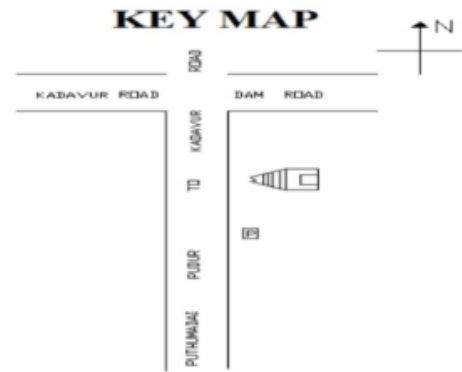

Cad View

Key MAP View