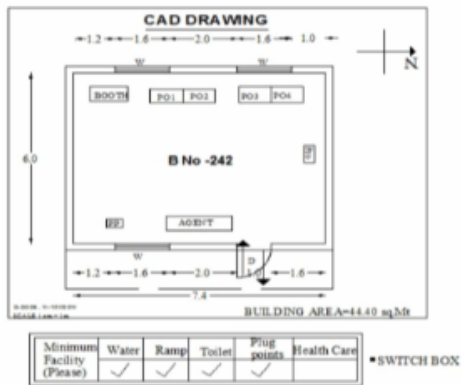

Google Map View

Polling Station Building Front View

Polling Station Front View

Cad View

Key MAP View

1	XPF0208256	பெயர் : பாலு தந்தை பெயர்: பெருமாள் வீட்டு எண் : 1 வயது : 57 பாலினம் : ஆண்	Photo is available	2	XPF0208249	பெயர் : நிர்மலா கணவர் பெயர்: பாலு வீட்டு எண் : 1 வயது : 40 பாலினம் : பெண்	Photo is available	3	XPF0583799	பெயர் : சி நாகஜோதி கணவர் பெயர்: சிவக்குமார் வீட்டு எண் : 1 வயது : 39 பாலினம் : பெண்	Photo is available
4	XPF0583807	பெயர் : மோகன் மு தந்தை பெயர்: முனியாண்டி வீட்டு எண் : 1 வயது : 38 பாலினம் : ஆண்	Photo is available	5	XPF0583815	பெயர் : மோ இளஞ்சியம் கணவர் பெயர்: மோகன் வீட்டு எண் : 1 வயது : 36 பாலினம் : பெண்	Photo is available	6	XPF0720516	பெயர் : பாலசுப்பிரமணி தந்தை பெயர்: செல்வப்பன் வீட்டு எண் : 1 வயது : 34 பாலினம் : ஆண்	Photo is available
7	XPF1997527	பெயர் : மகரந்ஷீர் செ தந்தை பெயர்: செல்வம் வீட்டு எண் : 1/2 வயது : 19 பாலினம் : ஆண்	Photo is available	8	XPF0171702	பெயர் : பூவரசன் தந்தை பெயர்: மொனனகுரு வீட்டு எண் : 1A-1 வயது : 37 பாலினம் : ஆண்	Photo is available	9	XPF0365197	பெயர் : ரேவதி கணவர் பெயர்: பாலசுப்பிரமணி வீட்டு எண் : 2 வயது : 42 பாலினம் : பெண்	Photo is available
10	XPF0720631	பெயர் : ஜெயலெட்சுமி ரா கணவர் பெயர்: ராகு வீட்டு எண் : 2/69 வயது : 55 பாலினம் : பெண்	Photo is available	11	XPF1650266	பெயர் : பெரியண்ணன்வேளார் தந்தை பெயர்: பரிமணம் வீட்டு எண் : 3 வயது : 90 பாலினம் : ஆண்	Photo is available	12	MSH1290709	பெயர் : புஷ்பவள்ளி கணவர் பெயர்: சரவணன் வீட்டு எண் : 3 வயது : 53 பாலினம் : பெண்	Photo is available
13	MSH2036143	பெயர் : மாரியப்பன் தந்தை பெயர்: பெரியண்ணன் வீட்டு எண் : 3 வயது : 52 பாலினம் : ஆண்	Photo is available	14	XPF1804822	பெயர் : ஆனந்தி கணவர் பெயர்: மகாராஜன் வீட்டு எண் : 3.73 வயது : 39 பாலினம் : பெண்	Photo is available	15	XPF1049790	பெயர் : நாகராஜ் தாயின் பெயர்: சென்னம்மாள் வீட்டு எண் : 3/130 வயது : 25 பாலினம் : ஆண்	Photo is available
16	XPF1800515	பெயர் : வீரமலை க தந்தை பெயர்: கணேசன் வீட்டு எண் : 3/141ஏ வயது : 26 பாலினம் : ஆண்	Photo is available	17	XPF1650274	பெயர் : லிங்கவேளார் தந்தை பெயர்: பரிமணம் வீட்டு எண் : 4 வயது : 78 பாலினம் : ஆண்	Photo is available	18	XPF1650282	பெயர் : பொன்னம்மாள் கணவர் பெயர்: வைரபெருமாள் வீட்டு எண் : 4 வயது : 70 பாலினம் : பெண்	Photo is available
19	XPF1650290	பெயர் : சாவித்திரி கணவர் பெயர்: லிங்கம் வீட்டு எண் : 4 வயது : 65 பாலினம் : பெண்	Photo is available	20	MSH1373802	பெயர் : ஐயனார் தந்தை பெயர்: லிங்கவேளார் வீட்டு எண் : 4 வயது : 45 பாலினம் : ஆண்	Photo is available	21	XPF0112748	பெயர் : அணிதா கணவர் பெயர்: சண்முகம் வீட்டு எண் : 4-4 வயது : 40 பாலினம் : பெண்	Photo is available
22	XPF0952416	பெயர் : கார்த்திகேயன் தந்தை பெயர்: மாரியப்பன் வீட்டு எண் : 4-121 வயது : 27 பாலினம் : ஆண்	Photo is available	23	XPF1929074	பெயர் : காளீஸ்வரி கணவர் பெயர்: வினோத்துமார் வீட்டு எண் : 6/102-1 வயது : 27 பாலினம் : பெண்	Photo is available	24	XPF0884809	பெயர் : ராஜேஷ்வரி தந்தை பெயர்: ராஜலிங்கம் வீட்டு எண் : 7 வயது : 34 பாலினம் : பெண்	Photo is available
25	XPF1650308	பெயர் : ஹபிபுல்லா தந்தை பெயர்: முகமதுகாசீம் வீட்டு எண் : 10 வயது : 72 பாலினம் : ஆண்	Photo is available	26	XPF1650316	பெயர் : மும்தாஜ்பேகம் கணவர் பெயர்: ஹபிபுல்லா வீட்டு எண் : 10 வயது : 65 பாலினம் : பெண்	Photo is available	27	MSH1893205	பெயர் : சித்திக் தந்தை பெயர்: ஹபிபுல்லா வீட்டு எண் : 10 வயது : 43 பாலினம் : ஆண்	Photo is available
28	XPF0793737	பெயர் : சக்கராணி தந்தை பெயர்: ஆண்டியப்பன் வீட்டு எண் : 10-43 வயது : 30 பாலினம் : ஆண்	Photo is available	29	XPF1650332	பெயர் : காளியப்பன் தந்தை பெயர்: ராமலிங்ககோனார் வீட்டு எண் : 11 வயது : 66 பாலினம் : ஆண்	Photo is available	30	MSH1373042	பெயர் : சின்னப்பிள்ளை கணவர் பெயர்: காளியப்பன் வீட்டு எண் : 11 வயது : 58 பாலினம் : பெண்	Photo is available