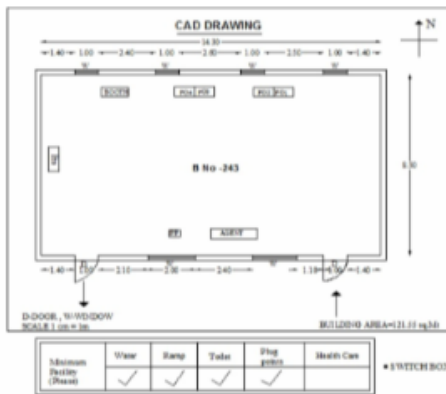

Google Map View

Polling Station Building Front View

Polling Station Front View

Cad View

Key MAP View

1	XPF0584417	பெயர் : பழனியப்பன் தந்தை பெயர் : மலைக்கொழுந்தன் வீட்டு எண் : 1 வயது : 84 பாலினம் : ஆண்	Photo is available	2	XPF0584276	பெயர் : பெரியம்மாள் கணவர் பெயர் : பழனியப்பன் வீட்டு எண் : 1 வயது : 79 பாலினம் : பெண்	Photo is available	3	XPF0286328	பெயர் : மாரியாமி கணவர் பெயர் : சந்தானம் வீட்டு எண் : 1 வயது : 62 பாலினம் : பெண்	Photo is available
4	XPF0423319	பெயர் : கணேசன் தந்தை பெயர் : பொன்னன் வீட்டு எண் : 1 வயது : 59 பாலினம் : ஆண்	Photo is available	5	XPF0803544	பெயர் : மச்சக்காளை தந்தை பெயர் : ஆண்டி வீட்டு எண் : 1 வயது : 56 பாலினம் : ஆண்	Photo is available	6	XPF0584375	பெயர் : ஈஸ்வரி கணவர் பெயர் : காளியப்பன் வீட்டு எண் : 1 வயது : 56 பாலினம் : பெண்	Photo is available
7	XPF0803270	பெயர் : முத்துலட்சுமி கணவர் பெயர் : தர்மன் வீட்டு எண் : 1 வயது : 48 பாலினம் : பெண்	Photo is available	8	XPF0422915	பெயர் : தங்கவேல் தந்தை பெயர் : பெருமாள் வீட்டு எண் : 1 வயது : 47 பாலினம் : ஆண்	Photo is available	9	XPF0423400	பெயர் : முத்துலட்சுமி கணவர் பெயர் : தங்கராசு வீட்டு எண் : 1 வயது : 44 பாலினம் : பெண்	Photo is available
10	XPF0584425	பெயர் : முருகேசன் தந்தை பெயர் : கண்ணன் வீட்டு எண் : 1 வயது : 44 பாலினம் : ஆண்	Photo is available	11	XPF0423210	பெயர் : விஜயகுமார் தந்தை பெயர் : காளிமுத்து வீட்டு எண் : 1 வயது : 43 பாலினம் : ஆண்	Photo is available	12	XPF0286302	பெயர் : செல்வராணி கணவர் பெயர் : செல்வராஜ் வீட்டு எண் : 1 வயது : 41 பாலினம் : பெண்	Photo is available
13	XPF0794107	பெயர் : கலைச்செல்வி கணவர் பெயர் : சண்முகம் வீட்டு எண் : 1 வயது : 41 பாலினம் : பெண்	Photo is available	14	XPF0794081	பெயர் : அம்சவள்ளி கணவர் பெயர் : தங்கவேல் வீட்டு எண் : 1 வயது : 41 பாலினம் : பெண்	Photo is available	15	XPF0584326	பெயர் : காளியப்பன் தந்தை பெயர் : முத்துசாமி வீட்டு எண் : 1 வயது : 41 பாலினம் : ஆண்	Photo is available
16	XPF0584284	பெயர் : சித்ரா கணவர் பெயர் : மகாமுனி வீட்டு எண் : 1 வயது : 41 பாலினம் : பெண்	Photo is available	17	XPF0423293	பெயர் : முருகானந்தம் தாயின் பெயர் : அங்காயி வீட்டு எண் : 1 வயது : 40 பாலினம் : ஆண்	Photo is available	18	XPF0423186	பெயர் : மாணிக்கம் தந்தை பெயர் : பெருமாள் வீட்டு எண் : 1 வயது : 39 பாலினம் : ஆண்	Photo is available
19	XPF0803296	பெயர் : மஞ்சளா கணவர் பெயர் : மருதைவீரன் வீட்டு எண் : 1 வயது : 38 பாலினம் : பெண்	Photo is available	20	XPF0423095	பெயர் : தவமணி கணவர் பெயர் : முருகானந்தம் வீட்டு எண் : 1 வயது : 37 பாலினம் : பெண்	Photo is available	21	XPF0422964	பெயர் : சின்னதங்கம் கணவர் பெயர் : பொன்னுச்சாமி வீட்டு எண் : 1 வயது : 37 பாலினம் : பெண்	Photo is available
22	XPF0584367	பெயர் : காளியம்மாள் தந்தை பெயர் : வையாபுரி வீட்டு எண் : 1 வயது : 36 பாலினம் : பெண்	Photo is available	23	XPF0365353	பெயர் : முருகானந்தம் தந்தை பெயர் : குமரவேல் வீட்டு எண் : 1 வயது : 35 பாலினம் : ஆண்	Photo is available	24	XPF0584300	பெயர் : சிந்துநதி தந்தை பெயர் : சக்திவேல் வீட்டு எண் : 1 வயது : 35 பாலினம் : பெண்	Photo is available
25	XPF0584383	பெயர் : குஷ்பு கணவர் பெயர் : முத்துசாமி வீட்டு எண் : 1 வயது : 35 பாலினம் : பெண்	Photo is available	26	XPF0859926	பெயர் : தேவிகா கணவர் பெயர் : செல்வம் வீட்டு எண் : 1 வயது : 34 பாலினம் : பெண்	Photo is available	27	XPF0584409	பெயர் : அனந்தகுமார் தந்தை பெயர் : நடேசன் வீட்டு எண் : 1 வயது : 34 பாலினம் : ஆண்	Photo is available
28	XPF0584391	பெயர் : காளியப்பன் தந்தை பெயர் : நடேசன் வீட்டு எண் : 1 வயது : 33 பாலினம் : ஆண்	Photo is available	29	XPF0584334	பெயர் : செல்வம் தந்தை பெயர் : சங்கர் வீட்டு எண் : 1 வயது : 33 பாலினம் : ஆண்	Photo is available	30	XPF0720870	பெயர் : பாண்டியன் தந்தை பெயர் : மகாமுனி வீட்டு எண் : 1 வயது : 33 பாலினம் : ஆண்	Photo is available