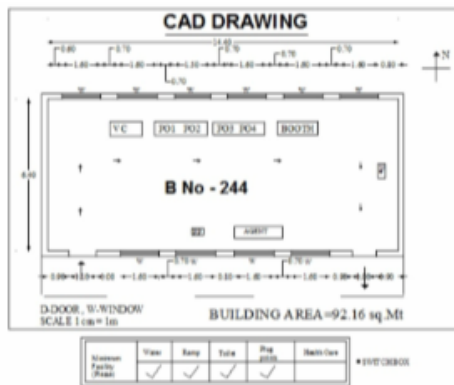

Google Map View

Polling Station Building Front View

Polling Station Front View

Cad View

Key MAP View

1	XPF0114066	பெயர் : செல்வி கணவர் பெயர் : மல்லையன் வீட்டு எண் : 1 வயது : 40 பாலினம் : பெண்	Photo is available	2	XPF0647586	பெயர் : ஆ.மாணிக்கம் தந்தை பெயர் : ஆண்டிச்சாமி நாயக்கர் வீட்டு எண் : 1 வயது : 40 பாலினம் : ஆண்	Photo is available	3	XPF0647602	பெயர் : சக்திவேல் தந்தை பெயர் : ஆண்டிநாயக்கர் வீட்டு எண் : 1 வயது : 36 பாலினம் : ஆண்	Photo is available
4	XPF0647552	பெயர் : மஞ்சளா கணவர் பெயர் : பழனிச்சாமி வீட்டு எண் : 1 வயது : 31 பாலினம் : பெண்	Photo is available	5	XPF0860031	பெயர் : சுரேஷ் தந்தை பெயர் : முத்துச்சாமி வீட்டு எண் : 1 வயது : 29 பாலினம் : ஆண்	Photo is available	6	XPF1919661	பெயர் : பவித்ரா கணவர் பெயர் : கண்ணதாஸ் வீட்டு எண் : 1 வயது : 22 பாலினம் : பெண்	Photo is available
7	XPF1916055	பெயர் : சின்னதுரை ம தந்தை பெயர் : மல்லையன் வீட்டு எண் : 1 வயது : 21 பாலினம் : ஆண்	Photo is available	8	XPF0585323	பெயர் : வேலுத்தாய் கணவர் பெயர் : பெருமாள் வீட்டு எண் : 1-96E வயது : 33 பாலினம் : பெண்	Photo is available	9	XPF1694470	பெயர் : சக்திவேல் தந்தை பெயர் : பெருமாள் வீட்டு எண் : 1/96 இ வயது : 24 பாலினம் : ஆண்	Photo is available
10	MSH1300169	பெயர் : பொன்னுத்தாய் கணவர் பெயர் : பழனிச்சாமி வீட்டு எண் : 3-102 வயது : 65 பாலினம் : பெண்	Photo is available	11	XPF0860163	பெயர் : தகமணிவேல் சி தந்தை பெயர் : சிந்தமநாயக்கர் வீட்டு எண் : 7 வயது : 28 பாலினம் : ஆண்	Photo is available	12	XPF1663426	பெயர் : ஹரிஷ்வரன் தந்தை பெயர் : பழனிச்சாமி வீட்டு எண் : 9/90 வயது : 24 பாலினம் : ஆண்	Photo is available
13	XPF1040013	பெயர் : சகுந்தலா கணவர் பெயர் : சக்திவேல் வீட்டு எண் : 12/173 வயது : 28 பாலினம் : பெண்	Photo is available	14	XPF0585422	பெயர் : பாப்பாத்தி கணவர் பெயர் : சின்னராசு வீட்டு எண் : 17 வயது : 37 பாலினம் : பெண்	Photo is available	15	XPF0973842	பெயர் : ஏகாம்பரம் தந்தை பெயர் : கணேசன் வீட்டு எண் : 17 வயது : 26 பாலினம் : ஆண்	Photo is available
16	MSH1367648	பெயர் : பாப்பக்கம்மாள் கணவர் பெயர் : தங்கராஜ் வீட்டு எண் : 17-1 வயது : 50 பாலினம் : பெண்	Photo is available	17	XPF1877380	பெயர் : ஜோதிலட்சுமி கணவர் பெயர் : பசுபதி வீட்டு எண் : 17/10 வயது : 37 பாலினம் : பெண்	Photo is available	18	XPF1601186	பெயர் : பெருமாள் தந்தை பெயர் : பால்ராஜ் ஃநாயக்கர் வீட்டு எண் : 17-15 வயது : 48 பாலினம் : ஆண்	Photo is available
S 19	XPF0113662	பெயர் : ரத்தினம் கணவர் பெயர் : முருகையா வீட்டு எண் : 17-11 வயது : 70 பாலினம் : பெண்	Photo is available	20	XPF1799196	பெயர் : அபிராமி தந்தை பெயர் : கணேசன் வீட்டு எண் : 17/26 வயது : 25 பாலினம் : பெண்	Photo is available	21	XPF0113688	பெயர் : சுப்பிரமணியன் தந்தை பெயர் : மணி வீட்டு எண் : 17-36 வயது : 39 பாலினம் : ஆண்	Photo is available
22	XPF1012996	பெயர் : சந்திரசேகரன் தந்தை பெயர் : தலமா நாயக்கர் வீட்டு எண் : 17-79 வயது : 30 பாலினம் : ஆண்	Photo is available	23	XPF1013143	பெயர் : போதும் பொன்னு கணவர் பெயர் : சந்திரசேகரன் வீட்டு எண் : 17-79 வயது : 27 பாலினம் : பெண்	Photo is available	24	XPF0937318	பெயர் : வேல்முருகன் தந்தை பெயர் : காமராஜ் நாயக்கர் வீட்டு எண் : 17-81 வயது : 31 பாலினம் : ஆண்	Photo is available
25	XPF0937276	பெயர் : பாலகிருஷ்ணன் தந்தை பெயர் : காமராஜ் நாயக்கர் வீட்டு எண் : 17-81 வயது : 27 பாலினம் : ஆண்	Photo is available	26	YFE0887547	பெயர் : கலைச்செல்வி கணவர் பெயர் : முருகேசன் வீட்டு எண் : 17/110/1 வயது : 34 பாலினம் : பெண்	Photo is available	27	XPF0113696	பெயர் : செந்தாமரை கணவர் பெயர் : கோபால் வீட்டு எண் : 17-117 வயது : 43 பாலினம் : பெண்	Photo is available
28	XPF0113704	பெயர் : நாகராஜ் தந்தை பெயர் : சுப்பன் வீட்டு எண் : 17-117 வயது : 41 பாலினம் : ஆண்	Photo is available	29	XPF0114082	பெயர் : ப ரேவதி தந்தை பெயர் : பரமசிவம் வீட்டு எண் : 17-138 வயது : 47 பாலினம் : பெண்	Photo is available	S 30	XPF0113753	பெயர் : ராமசாமி பரமசிவம் தந்தை பெயர் : பரமசிவம் வீட்டு எண் : 17/149 வயது : 39 பாலினம் : ஆண்	Photo is available