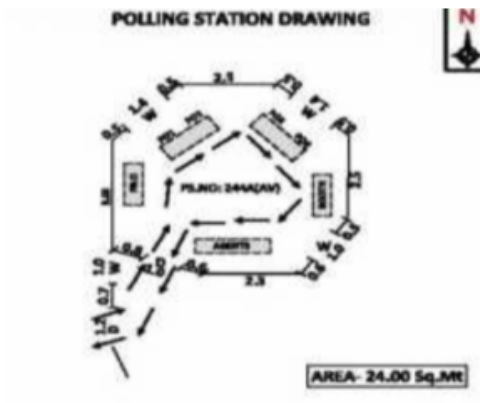

Google Map View

Polling Station Building Front View

Polling Station Front View

Cad View

Key MAP View

1	XPF1610245	பெயர் : பிச்சை தந்தை பெயர் : வெங்கடாசலம் வீட்டு எண் : 1 வயது : 74 பாலினம் : ஆண்	Photo is available	2	MSH1367333	பெயர் : அம்சவள்ளி கணவர் பெயர் : பிச்சை வீட்டு எண் : 1 வயது : 66 பாலினம் : பெண்	Photo is available	3	XPF0447052	பெயர் : ராசலிங்கம் தந்தை பெயர் : பிச்சை வீட்டு எண் : 1 வயது : 45 பாலினம் : ஆண்	Photo is available
4	XPF0935270	பெயர் : மாரியம்மாள் கணவர் பெயர் : ஆண்டியப்பன் வீட்டு எண் : 1 வயது : 45 பாலினம் : பெண்	Photo is available	5	XPF0952622	பெயர் : கோபி தந்தை பெயர் : கோபால் வீட்டு எண் : 1 வயது : 28 பாலினம் : ஆண்	Photo is available	6	XPF0952614	பெயர் : சோபிணா தந்தை பெயர் : காமராஜ் வீட்டு எண் : 1 வயது : 27 பாலினம் : பெண்	Photo is available
7	XPF1821727	பெயர் : பத்மா கணவர் பெயர் : திருமுருகன் வீட்டு எண் : 2-81 வயது : 27 பாலினம் : பெண்	Photo is available	8	MSH1367465	பெயர் : பொன்னம்மாள் கணவர் பெயர் : பொன்னுசாமி வீட்டு எண் : 3 வயது : 81 பாலினம் : பெண்	Photo is available	9	MSH1367077	பெயர் : ராமசாமி தந்தை பெயர் : பொன்னுசாமி வீட்டு எண் : 3 வயது : 56 பாலினம் : ஆண்	Photo is available
10	MSH1899236	பெயர் : வேலம்மாள் கணவர் பெயர் : கருணைகிரி வீட்டு எண் : 3 வயது : 47 பாலினம் : பெண்	Photo is available	11	XPF0720979	பெயர் : கனகராஜ் தந்தை பெயர் : வெங்கடாசலம் வீட்டு எண் : 3 வயது : 33 பாலினம் : ஆண்	Photo is available	12	XPF0803429	பெயர் : சண்முகராசு தந்தை பெயர் : வெங்கிடாசலம் வீட்டு எண் : 3-17 வயது : 30 பாலினம் : ஆண்	Photo is available
13	XPF1688654	பெயர் : தென்மொழி கணவர் பெயர் : கனகராஜ் வீட்டு எண் : 3/17 வயது : 27 பாலினம் : பெண்	Photo is available	14	XPF1956804	பெயர் : கௌசல்யா தந்தை பெயர் : கருணைகிரி வீட்டு எண் : 3/76 வயது : 21 பாலினம் : பெண்	Photo is available	15	XPF1610260	பெயர் : பாலமுருகன் தந்தை பெயர் : ரெத்தினம் வீட்டு எண் : 5 வயது : 51 பாலினம் : ஆண்	Photo is available
16	XPF0952572	பெயர் : தவமணி கணவர் பெயர் : பாவகிருஷ்ணன் வீட்டு எண் : 6-20 வயது : 40 பாலினம் : பெண்	Photo is available	17	XPF1610286	பெயர் : சின்னத்தாள் கணவர் பெயர் : ரெங்கசாமி வீட்டு எண் : 8 வயது : 61 பாலினம் : பெண்	Photo is available	18	MSH1898691	பெயர் : துரைசாமி தந்தை பெயர் : ரெங்கசாமி வீட்டு எண் : 8 வயது : 44 பாலினம் : ஆண்	Photo is available
19	XPF1610294	பெயர் : தங்கராஜ் தந்தை பெயர் : மாணிக்கம் வீட்டு எண் : 9 வயது : 64 பாலினம் : ஆண்	Photo is available	20	XPF1610302	பெயர் : சாரதா கணவர் பெயர் : தங்கராஜ் வீட்டு எண் : 9 வயது : 58 பாலினம் : பெண்	Photo is available	21	XPF1610310	பெயர் : செல்வம் தந்தை பெயர் : மாணிக்கம் வீட்டு எண் : 10 வயது : 56 பாலினம் : ஆண்	Photo is available
22	XPF1610328	பெயர் : ராசம்மாள் கணவர் பெயர் : செல்வம் வீட்டு எண் : 10 வயது : 53 பாலினம் : பெண்	Photo is available	23	XPF1610351	பெயர் : தவமணி கணவர் பெயர் : தங்கவேல் வீட்டு எண் : 12 வயது : 55 பாலினம் : பெண்	Photo is available	24	MSH1367192	பெயர் : தங்கவேல் தந்தை பெயர் : ரெங்கசாமி வீட்டு எண் : 12 வயது : 55 பாலினம் : ஆண்	Photo is available
25	MSH1899335	பெயர் : மணியம்மாள் கணவர் பெயர் : வைரப்பெருமாள் வீட்டு எண் : 13 வயது : 57 பாலினம் : பெண்	Photo is available	26	MSH1979376	பெயர் : துரைசாமி தந்தை பெயர் : கருப்பண்ணன் வீட்டு எண் : 13 வயது : 45 பாலினம் : ஆண்	Photo is available	27	XPF1610369	பெயர் : கருப்பசாமி தந்தை பெயர் : பெருமாள்சேர்வை வீட்டு எண் : 15 வயது : 74 பாலினம் : ஆண்	Photo is available
28	XPF1610377	பெயர் : பழனியம்மாள் கணவர் பெயர் : கருப்பசாமி வீட்டு எண் : 15 வயது : 61 பாலினம் : பெண்	Photo is available	29	MSH1979384	பெயர் : வேல்முருகன் தந்தை பெயர் : கருப்பண்ணன் வீட்டு எண் : 15 வயது : 45 பாலினம் : ஆண்	Photo is available	30	XPF1610385	பெயர் : முனியப்பன் தந்தை பெயர் : பெருமாள்சேர்வை வீட்டு எண் : 16 வயது : 76 பாலினம் : ஆண்	Photo is available