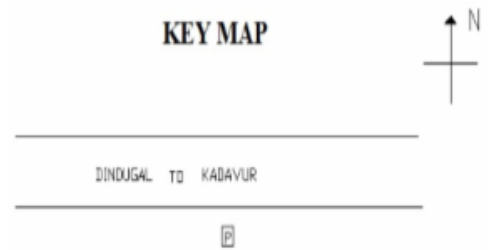

Cad View

Key MAP View