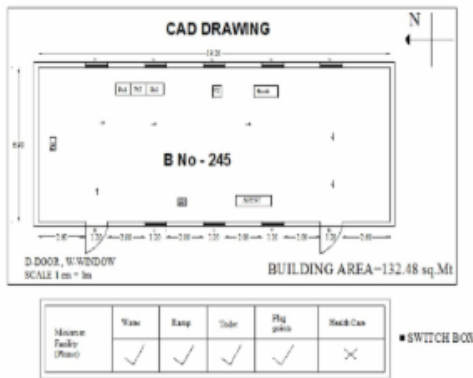

Cad View

Key MAP View