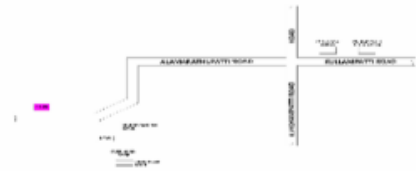

Cad View

Key MAP View