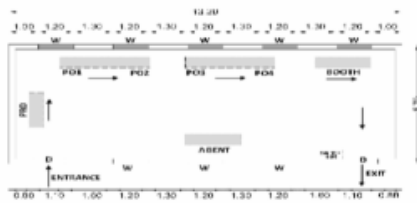

Google Map View

Polling Station Building Front View

Polling Station Front View

Cad View

Key MAP View

1	XPF0463893	பெயர் : பிச்சைமுத்து தந்தை பெயர் : முத்துச்சாமி வீட்டு எண் : 1 வயது : 79 பாலினம் : ஆண்	Photo is available	2	XPF0903369	பெயர் : ரேவதி கணவர் பெயர் : கண்ணன் வீட்டு எண் : 1 வயது : 54 பாலினம் : பெண்	Photo is available	3	XPF0903252	பெயர் : லதா கணவர் பெயர் : விஜயகுமார் வீட்டு எண் : 1 வயது : 41 பாலினம் : பெண்	Photo is available
4	XPF0903286	பெயர் : ஜெயலட்சுமி கணவர் பெயர் : சுபாஷ்சந்திரபோஸ் வீட்டு எண் : 1 வயது : 41 பாலினம் : பெண்	Photo is available	5	XPF0425785	பெயர் : ஹரிஷ் தந்தை பெயர் : பன்னீர்செல்வம் வீட்டு எண் : 1 வயது : 33 பாலினம் : ஆண்	Photo is available	6	XPF0463885	பெயர் : இனியசந்தர் தந்தை பெயர் : சந்திரன் வீட்டு எண் : 1 வயது : 32 பாலினம் : ஆண்	Photo is available
7	XPF1919729	பெயர் : காளீஸ்வரி தந்தை பெயர் : பழனிசாமி வீட்டு எண் : 1 வயது : 20 பாலினம் : பெண்	Photo is available	8	XPF1959089	பெயர் : பழனிசாமி ஸ் தந்தை பெயர் : செளந்தராஜன் கே வீட்டு எண் : 1 வயது : 20 பாலினம் : ஆண்	Photo is available	9	XPF1998236	பெயர் : கிரண்சுமார் ப தந்தை பெயர் : பழனிசாமி ப வீட்டு எண் : 1 வயது : 19 பாலினம் : ஆண்	Photo is available
10	XPF1949551	பெயர் : இலக்கியா தந்தை பெயர் : புகழேந்தி வீட்டு எண் : 1/1 வயது : 20 பாலினம் : பெண்	Photo is available	11	XPF0748582	பெயர் : பாஸ்கரன் தந்தை பெயர் : செளந்தராஜன் வீட்டு எண் : 1-5 வயது : 33 பாலினம் : ஆண்	Photo is available	12	XPF0748590	பெயர் : பாபு தந்தை பெயர் : செளந்தராஜன் வீட்டு எண் : 1-5 வயது : 29 பாலினம் : ஆண்	Photo is available
13	FGJ1180645	பெயர் : சுப்பிரமணியன் தந்தை பெயர் : பிச்சைமுத்து வீட்டு எண் : 3 வயது : 81 பாலினம் : ஆண்	Photo is available	14	XPF1094044	பெயர் : அஞ்சலம்மாள் கணவர் பெயர் : திருமலைசாமி வீட்டு எண் : 3 வயது : 60 பாலினம் : பெண்	Photo is available	15	XPF1094051	பெயர் : முனியம்மாள் கணவர் பெயர் : லட்சுமணன் வீட்டு எண் : 4 வயது : 57 பாலினம் : பெண்	Photo is available
16	XPF1858414	பெயர் : விஷால் ஜ தந்தை பெயர் : ஜவகர் வீட்டு எண் : 4/8 வயது : 21 பாலினம் : ஆண்	Photo is available	17	XPF1670116	பெயர் : வீரசாமி தந்தை பெயர் : சோழப்பிள்ளை வீட்டு எண் : 4/24 வயது : 48 பாலினம் : ஆண்	Photo is available	18	XPF1665835	பெயர் : பழனிம்மாள் கணவர் பெயர் : வீரசாமி வீட்டு எண் : 4/24 வயது : 47 பாலினம் : பெண்	Photo is available
19	XPF1665926	பெயர் : விமல்ராஜ் தந்தை பெயர் : வீரசாமி வீட்டு எண் : 4/24 வயது : 35 பாலினம் : ஆண்	Photo is available	20	XPF1889872	பெயர் : முருகேஸ்வரி வி தந்தை பெயர் : விஜயகுமார் வீட்டு எண் : 4/25 வயது : 20 பாலினம் : பெண்	Photo is available	21	XPF1883305	பெயர் : விஜய் சுதாகர் சு தந்தை பெயர் : சுபாஷ்சந்திரபோஸ் வீட்டு எண் : 4/25 வயது : 20 பாலினம் : ஆண்	Photo is available
22	XPF1991967	பெயர் : ப்ரணவ் ஜீ தந்தை பெயர் : ஜீவானந்தம் க வீட்டு எண் : 4/42 வயது : 19 பாலினம் : ஆண்	Photo is available	23	XPF1858430	பெயர் : முருகாபி க கணவர் பெயர் : கனகராஜ் வீட்டு எண் : 4/58 வயது : 23 பாலினம் : பெண்	Photo is available	24	FGJ1180850	பெயர் : மலைகொழுந்து தந்தை பெயர் : ரட்டியப்பன் வீட்டு எண் : 5 வயது : 54 பாலினம் : ஆண்	Photo is available
25	FGJ1677970	பெயர் : பொன்னரசி கணவர் பெயர் : மலைகொழுந்து வீட்டு எண் : 5 வயது : 51 பாலினம் : பெண்	Photo is available	26	XPF0983684	பெயர் : ராகவி தந்தை பெயர் : மழைக்கொழுந்து வீட்டு எண் : 5/10A வயது : 25 பாலினம் : பெண்	Photo is available	27	XPF1724772	பெயர் : பிரித்திகா தந்தை பெயர் : இராஜகேசவன் வீட்டு எண் : 5-99 வயது : 24 பாலினம் : பெண்	Photo is available
28	XPF1924448	பெயர் : கார்த்திகேயன் மாணிக்கம் தந்தை பெயர் : மாணிக்கம் வீட்டு எண் : 5/153 வயது : 20 பாலினம் : ஆண்	Photo is available	29	XPF1724848	பெயர் : கௌசல்யாதேவி கணவர் பெயர் : பிரகாஷ் வீட்டு எண் : 5-158 வயது : 23 பாலினம் : பெண்	Photo is available	30	XPF1094069	பெயர் : ராமசாமி தந்தை பெயர் : ராஜலிங்கம் வீட்டு எண் : 6 வயது : 79 பாலினம் : ஆண்	Photo is available