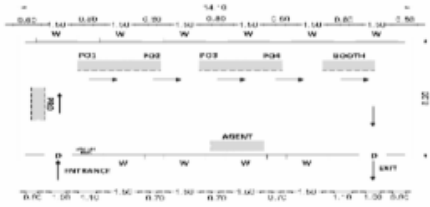

Google Map View

Polling Station Building Front View

Polling Station Front View

Cad View

Key MAP View

சட்டமன்றத் தொகுதியின் எண் மற்றும் பெயர் : 136-கிருஷ்ணராயபுரம் பிரிவு எண் மற்றும் பெயர் 1-கே.பிச்சம்பட்டி (வ.கி) மற்றும் (உ), குள்ளப்பட்டி வார்டு 2