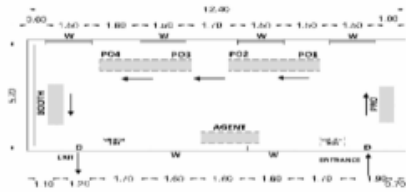

Google Map View

Polling Station Building Front View

Polling Station Front View

Cad View

Key MAP View

1	FGJ1154855	பெயர் : கருப்பண்ணன் தந்தை பெயர் : ராமசாமி வீட்டு எண் : 1 வயது : 60 பாலினம் : ஆண்	Photo is available	2	FGJ1218619	பெயர் : பாக்கியம்மாள் கணவர் பெயர் : கருப்பண்ணன் வீட்டு எண் : 1 வயது : 58 பாலினம் : பெண்	Photo is available	3	XPF0012856	பெயர் : மருதாயம்மாள் கணவர் பெயர் : மாணிக்கப்பிள்ளை வீட்டு எண் : 1 வயது : 58 பாலினம் : பெண்	Photo is available
4	XPF0012898	பெயர் : பழனிச்சாமி தந்தை பெயர் : ஆறுமுகம் வீட்டு எண் : 1 வயது : 42 பாலினம் : ஆண்	Photo is available	5	XPF0012880	பெயர் : சுரேஷ் தந்தை பெயர் : கருப்பண்ணன் வீட்டு எண் : 1 வயது : 39 பாலினம் : ஆண்	Photo is available	6	XPF0012914	பெயர் : சத்தியராஜ் தந்தை பெயர் : ராமராசு வீட்டு எண் : 1 வயது : 37 பாலினம் : ஆண்	Photo is available
7	XPF0123513	பெயர் : சித்ரா கணவர் பெயர் : சக்திவேல் வீட்டு எண் : 1 வயது : 37 பாலினம் : பெண்	Photo is available	8	XPF0797787	பெயர் : மகேஸ்வரி கணவர் பெயர் : இராமச்சந்திரன் வீட்டு எண் : 1 வயது : 37 பாலினம் : பெண்	Photo is available	9	XPF0658310	பெயர் : காண்டபன் தந்தை பெயர் : மனோகரன் வீட்டு எண் : 1 வயது : 35 பாலினம் : ஆண்	Photo is available
10	XPF0822387	பெயர் : அம்சவள்ளி கணவர் பெயர் : சதிஷ்குமார் வீட்டு எண் : 1 வயது : 32 பாலினம் : பெண்	Photo is available	11	XPF0887364	பெயர் : ஜெயக்குமார் தந்தை பெயர் : அழகர்சாமி வீட்டு எண் : 1 வயது : 32 பாலினம் : ஆண்	Photo is available	12	XPF0749010	பெயர் : பிரகாஷ் தந்தை பெயர் : பழனிச்சாமி வீட்டு எண் : 1 வயது : 31 பாலினம் : ஆண்	Photo is available
13	XPF0749002	பெயர் : மணிகண்டப்பிரபு தந்தை பெயர் : காளிமுத்து வீட்டு எண் : 1 வயது : 29 பாலினம் : ஆண்	Photo is available	14	XPF0797803	பெயர் : முனியப்பன் தந்தை பெயர் : மருதையப்பன் வீட்டு எண் : 1 வயது : 29 பாலினம் : ஆண்	Photo is available	15	XPF0903609	பெயர் : சத்யா தந்தை பெயர் : தங்கராஜ் வீட்டு எண் : 1 வயது : 27 பாலினம் : பெண்	Photo is available
16	FGJ1678382	பெயர் : மனிவேல் தந்தை பெயர் : மாரியப்பிள்ளை வீட்டு எண் : 2 வயது : 57 பாலினம் : ஆண்	Photo is available	17	FGJ1154756	பெயர் : தங்கப்பொண்ணு கணவர் பெயர் : மனிவேல் வீட்டு எண் : 2 வயது : 57 பாலினம் : பெண்	Photo is available	18	FGJ1299593	பெயர் : ராசலட்சுமி கணவர் பெயர் : பழனிவேல் வீட்டு எண் : 3 வயது : 68 பாலினம் : பெண்	Photo is available
19	FGJ1676121	பெயர் : சிவசாமி தந்தை பெயர் : பழனிவேல் வீட்டு எண் : 3 வயது : 58 பாலினம் : ஆண்	Photo is available	20	FGJ1300029	பெயர் : சரஸ்வதி கணவர் பெயர் : சிவசாமி வீட்டு எண் : 3 வயது : 55 பாலினம் : பெண்	Photo is available	21	XPF1103449	பெயர் : தங்கராஜ் தந்தை பெயர் : மாணிக்கம் வீட்டு எண் : 4 வயது : 50 பாலினம் : ஆண்	Photo is available
22	FGJ1300144	பெயர் : கனகராஜ் தந்தை பெயர் : மாணிக்கப்பிள்ளை வீட்டு எண் : 4 வயது : 46 பாலினம் : ஆண்	Photo is available	23	XPF0123505	பெயர் : காமாட்சி கணவர் பெயர் : கனகராஜ் வீட்டு எண் : 4-41A வயது : 39 பாலினம் : பெண்	Photo is available	24	XPF1103456	பெயர் : சுப்ரமணி தந்தை பெயர் : பெரியசாமி வீட்டு எண் : 5 வயது : 52 பாலினம் : ஆண்	Photo is available
25	FGJ1725969	பெயர் : ராஜா தந்தை பெயர் : பெரியசாமி வீட்டு எண் : 5 வயது : 47 பாலினம் : ஆண்	Photo is available	26	FGJ1156165	பெயர் : சிலும்பாயி கணவர் பெயர் : துரைராஜ் வீட்டு எண் : 7 வயது : 76 பாலினம் : பெண்	Photo is available	27	FGJ1676097	பெயர் : கல்யாணி கணவர் பெயர் : மருதையப்பன் வீட்டு எண் : 7 வயது : 55 பாலினம் : பெண்	Photo is available
# 28	XPF0369256	பெயர் : ஜோதிமணி தந்தை பெயர் : காளிமுத்து வீட்டு எண் : 11/27 வயது : 34 பாலினம் : பெண்	Photo is available	# 29	UHV1466218	பெயர் : ராஜகோபால் தந்தை பெயர் : நாராயணன் வீட்டு எண் : 8/87 வயது : 66 பாலினம் : ஆண்	Photo is available	30	FGJ1218627	பெயர் : கருப்பண்ணன் தந்தை பெயர் : முத்துச்சாமிபிள்ளை வீட்டு எண் : 9 வயது : 56 பாலினம் : ஆண்	Photo is available