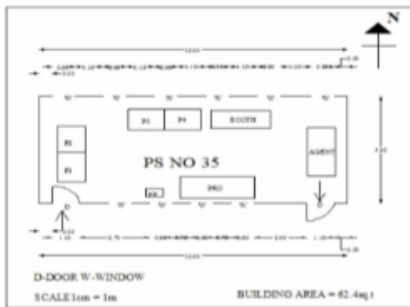

**Google Map View**

**Polling Station Building Front View**

**Polling Station Front View**

**Cad View**

**Key MAP View**

MINIMUM FACILITY (Please)	WATER	RAMP	PLUG PORTS	TOILET/HEALTH CARE

**KEY MAP**

1	XPF1663137	பெயர் : விஜயா கணவர் பெயர்: ரத்தினம் வீட்டு எண் : 1 வயது : 75 பாலினம் : பெண்	Photo is available	2	XPF0465989	பெயர் : ஈஸ்வரன் தந்தை பெயர்: வெள்ளைச்சாமி வீட்டு எண் : 1 வயது : 60 பாலினம் : ஆண்	Photo is available	3	XPF0219907	பெயர் : தேவிகா கணவர் பெயர்: ஈஸ்வரன் வீட்டு எண் : 1 வயது : 54 பாலினம் : பெண்	Photo is available
4	XPF0822601	பெயர் : சரவணன் தந்தை பெயர்: சுப்ரமணியன் வீட்டு எண் : 1 வயது : 54 பாலினம் : ஆண்	Photo is available	5	XPF0822619	பெயர் : யசோதா கணவர் பெயர்: சரவணன் வீட்டு எண் : 1 வயது : 50 பாலினம் : பெண்	Photo is available	6	XPF1669191	பெயர் : வெங்கடேசன் தந்தை பெயர்: ரத்தினம் வீட்டு எண் : 1 வயது : 48 பாலினம் : ஆண்	Photo is available
7	XPF0219915	பெயர் : மைதிலி கணவர் பெயர்: செந்தில்குமார் வீட்டு எண் : 1 வயது : 39 பாலினம் : பெண்	Photo is available	8	XPF0466409	பெயர் : கண்ணகி கணவர் பெயர்: சதீஷ்குமார் வீட்டு எண் : 1 வயது : 36 பாலினம் : பெண்	Photo is available	9	XPF0749465	பெயர் : கார்த்திகேயன் தந்தை பெயர்: ஈஸ்வரன் வீட்டு எண் : 1 வயது : 30 பாலினம் : ஆண்	Photo is available
10	XPF0903989	பெயர் : நடராஜன் தந்தை பெயர்: சுப்பாண்டி வீட்டு எண் : 1-16 வயது : 65 பாலினம் : ஆண்	Photo is available	11	XPF0904003	பெயர் : ஈஸ்வரி கணவர் பெயர்: நடராஜன் வீட்டு எண் : 1-16 வயது : 54 பாலினம் : பெண்	Photo is available	12	XPF0903906	பெயர் : சிவக்குமார் தந்தை பெயர்: நடராஜன் வீட்டு எண் : 1-16 வயது : 37 பாலினம் : ஆண்	Photo is available
13	XPF0903963	பெயர் : செல்வகுமார் தந்தை பெயர்: நடராஜன் வீட்டு எண் : 1-16 வயது : 34 பாலினம் : ஆண்	Photo is available	14	XPF0903971	பெயர் : ரேணுகா கணவர் பெயர்: சிவக்குமார் வீட்டு எண் : 1-16 வயது : 33 பாலினம் : பெண்	Photo is available	15	XPF1995679	பெயர் : விமல கணவர் பெயர்: சரவணகுமார் வீட்டு எண் : 1/299-2 வயது : 48 பாலினம் : பெண்	Photo is available
16	XPF1023803	பெயர் : சிவசுதன் தந்தை பெயர்: ராக்கியப்பன் வீட்டு எண் : 1-342 வயது : 55 பாலினம் : ஆண்	Photo is available	17	XPF1023795	பெயர் : கவிதா கணவர் பெயர்: சிவசுதன் வீட்டு எண் : 1-342 வயது : 48 பாலினம் : பெண்	Photo is available	18	XPF1109412	பெயர் : நாகராஜு பெ தந்தை பெயர்: பெருமாள்ராஜு வீட்டு எண் : 2 வயது : 65 பாலினம் : ஆண்	Photo is available
19	XPF1109420	பெயர் : அங்கயற்கன்னி கணவர் பெயர்: நாகராஜன் வீட்டு எண் : 2 வயது : 57 பாலினம் : பெண்	Photo is available	20	XPF1998350	பெயர் : ரா பேபி கணவர் பெயர்: ராமசாமி வீட்டு எண் : 2 வயது : 53 பாலினம் : பெண்	Photo is available	21	XPF0648642	பெயர் : சுமதி கணவர் பெயர்: சந்திரசேகரன் வீட்டு எண் : 2 வயது : 47 பாலினம் : பெண்	Photo is available
22	MSH2063303	பெயர் : தயாளமுருகன் தந்தை பெயர்: நாகராஜு வீட்டு எண் : 2 வயது : 37 பாலினம் : ஆண்	Photo is available	23	XPF0822627	பெயர் : சத்யா கணவர் பெயர்: தயாளமுருகன் வீட்டு எண் : 2 வயது : 32 பாலினம் : பெண்	Photo is available	24	XPF0466318	பெயர் : அருண்ராஜு தந்தை பெயர்: நாகராஜன் வீட்டு எண் : 2 வயது : 32 பாலினம் : ஆண்	Photo is available
25	XPF0889295	பெயர் : கோமதி தந்தை பெயர்: பெருமாள் வீட்டு எண் : 2 வயது : 28 பாலினம் : பெண்	Photo is available	26	XPF1673417	பெயர் : வினோதினி தந்தை பெயர்: மணி வீட்டு எண் : 2-20 வயது : 24 பாலினம் : பெண்	Photo is available	# 27	XPF0903856	பெயர் : சண்முகசுந்தரம் ஈ தந்தை பெயர்: ஈஸ்வரன் வீட்டு எண் : 2/50 வயது : 27 பாலினம் : ஆண்	Photo is available
28	XPF0749507	பெயர் : வினித் தந்தை பெயர்: ஹரி கிருஷ்ணன் வீட்டு எண் : 2-50 வயது : 29 பாலினம் : ஆண்	Photo is available	29	XPF1930098	பெயர் : சத்யா கணவர் பெயர்: கார்த்திகேயன் வீட்டு எண் : 2/50 வயது : 25 பாலினம் : பெண்	Photo is available	30	XPF0426593	பெயர் : அருண் தந்தை பெயர்: நடராஜு வீட்டு எண் : 2/67 வயது : 35 பாலினம் : ஆண்	Photo is available