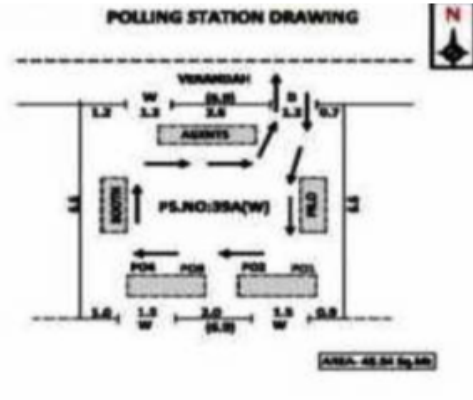

Google Map View

Polling Station Building Front View

Polling Station Front View

Cad View

Key MAP View

1	XPF0823708	பெயர் : பெரியசாமி தந்தை பெயர்: பெருமாள் வீட்டு எண் : 1 வயது : 75 பாலினம் : ஆண்	Photo is available	2	XPF0823567	பெயர் : கருப்பாயி கணவர் பெயர்: கருப்பையா வீட்டு எண் : 1 வயது : 66 பாலினம் : பெண்	Photo is available	3	XPF0823773	பெயர் : ஜக்கம்மாள் கணவர் பெயர்: மாரியப்பன் வீட்டு எண் : 1 வயது : 65 பாலினம் : பெண்	Photo is available
4	XPF0823690	பெயர் : அழகர் தந்தை பெயர்: முனியாண்டி வீட்டு எண் : 1 வயது : 60 பாலினம் : ஆண்	Photo is available	5	XPF0823492	பெயர் : மாரியப்பன் தந்தை பெயர்: சுந்தராஜ் வீட்டு எண் : 1 வயது : 60 பாலினம் : ஆண்	Photo is available	6	XPF0864181	பெயர் : செல்வி கணவர் பெயர்: செல்லப்பன் வீட்டு எண் : 1 வயது : 57 பாலினம் : பெண்	Photo is available
7	XPF0864389	பெயர் : சரோஜா கணவர் பெயர்: மாரியப்பன் வீட்டு எண் : 1 வயது : 55 பாலினம் : பெண்	Photo is available	8	XPF0823658	பெயர் : செல்வி கணவர் பெயர்: ரவி வீட்டு எண் : 1 வயது : 55 பாலினம் : பெண்	Photo is available	9	XPF0823823	பெயர் : மருதாயி கணவர் பெயர்: பெரியசாமி வீட்டு எண் : 1 வயது : 55 பாலினம் : பெண்	Photo is available
10	XPF0864207	பெயர் : செல்வி கணவர் பெயர்: பழனிசாமி வீட்டு எண் : 1 வயது : 51 பாலினம் : பெண்	Photo is available	11	XPF0864165	பெயர் : மாரியம்மாள் கணவர் பெயர்: அழகர் வீட்டு எண் : 1 வயது : 50 பாலினம் : பெண்	Photo is available	12	XPF0863886	பெயர் : ஆறுமுகம் தந்தை பெயர்: பெருமாள் வீட்டு எண் : 1 வயது : 50 பாலினம் : ஆண்	Photo is available
13	XPF0864298	பெயர் : முருகேஷ் தந்தை பெயர்: பாண்டி வீட்டு எண் : 1 வயது : 49 பாலினம் : ஆண்	Photo is available	14	XPF0864355	பெயர் : மீனா கணவர் பெயர்: முருகேஷ் வீட்டு எண் : 1 வயது : 49 பாலினம் : பெண்	Photo is available	15	XPF0823765	பெயர் : சமதி கணவர் பெயர்: சுகுமாறன் வீட்டு எண் : 1 வயது : 48 பாலினம் : பெண்	Photo is available
16	XPF0864413	பெயர் : முத்துமாரி கணவர் பெயர்: முத்தையா வீட்டு எண் : 1 வயது : 46 பாலினம் : பெண்	Photo is available	17	XPF0864421	பெயர் : முத்துமாரி கணவர் பெயர்: ராஜேந்திரன் வீட்டு எண் : 1 வயது : 45 பாலினம் : பெண்	Photo is available	18	XPF0823583	பெயர் : ராதிகா கணவர் பெயர்: மனோகரன் வீட்டு எண் : 1 வயது : 45 பாலினம் : பெண்	Photo is available
19	XPF0823609	பெயர் : மூக்கம்மாள் கணவர் பெயர்: கருப்பையா வீட்டு எண் : 1 வயது : 43 பாலினம் : பெண்	Photo is available	20	XPF0823732	பெயர் : தேக்கமலை தந்தை பெயர்: மருதுபாண்டி வீட்டு எண் : 1 வயது : 43 பாலினம் : ஆண்	Photo is available	21	XPF0301242	பெயர் : முருகன் தந்தை பெயர்: ராமசாமி வீட்டு எண் : 1 வயது : 43 பாலினம் : ஆண்	Photo is available
22	XPF0864306	பெயர் : செல்வம் தந்தை பெயர்: மாரியப்பன் வீட்டு எண் : 1 வயது : 40 பாலினம் : ஆண்	Photo is available	23	XPF0300947	பெயர் : ராணி கணவர் பெயர்: முருகன் வீட்டு எண் : 1 வயது : 39 பாலினம் : பெண்	Photo is available	24	XPF0889618	பெயர் : கோபி தந்தை பெயர்: செல்லப்பன் வீட்டு எண் : 1 வயது : 39 பாலினம் : ஆண்	Photo is available
25	XPF0823641	பெயர் : முத்துமாரி கணவர் பெயர்: ஐயப்பன் வீட்டு எண் : 1 வயது : 38 பாலினம் : பெண்	Photo is available	26	XPF0823716	பெயர் : பாலன் தந்தை பெயர்: அழகர் வீட்டு எண் : 1 வயது : 37 பாலினம் : ஆண்	Photo is available	27	XPF0823633	பெயர் : மகேஸ்வரி கணவர் பெயர்: ஐயப்பன் வீட்டு எண் : 1 வயது : 37 பாலினம் : பெண்	Photo is available
28	XPF0889550	பெயர் : மாசாணி கணவர் பெயர்: தேக்கமலை வீட்டு எண் : 1 வயது : 37 பாலினம் : பெண்	Photo is available	29	XPF0823591	பெயர் : பாக்கியலட்சுமி கணவர் பெயர்: சரேஷ் வீட்டு எண் : 1 வயது : 36 பாலினம் : பெண்	Photo is available	30	XPF0864439	பெயர் : மாரி கணவர் பெயர்: கருப்பையா வீட்டு எண் : 1 வயது : 36 பாலினம் : பெண்	Photo is available