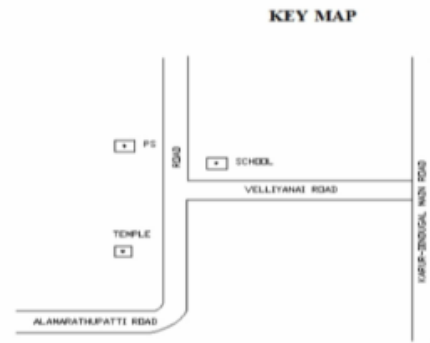

Google Map View

Polling Station Building Front View

Polling Station Front View

Cad View

Key MAP View

1 பெயர் : சண்முகம் தந்தை பெயர்: பழனியப்பன் வீட்டு எண் : 1 வயது : 63 பாலினம் : ஆண் Photo is available	XPF1148832	2 பெயர் : பூபதி கணவர் பெயர்: சண்முகம் வீட்டு எண் : 1 வயது : 54 பாலினம் : பெண் Photo is available	MSH1272426	3 பெயர் : லட்சுமி கணவர் பெயர்: மணி வீட்டு எண் : 1 வயது : 48 பாலினம் : பெண் Photo is available	MSH1273226
4 பெயர் : தமிழரசி கணவர் பெயர்: சிவசாமி வீட்டு எண் : 1 வயது : 44 பாலினம் : பெண் Photo is available	XPF0016238	5 பெயர் : தியாகராஜ் தந்தை பெயர்: நடராஜ் வீட்டு எண் : 1 வயது : 42 பாலினம் : ஆண் Photo is available	XPF1981828	6 பெயர் : காளியம்மாள் தந்தை பெயர்: வெள்ளையன் வீட்டு எண் : 1 வயது : 36 பாலினம் : பெண் Photo is available	XPF0371153
7 பெயர் : அன்புமணி தந்தை பெயர்: சக்திவேல் வீட்டு எண் : 1E வயது : 29 பாலினம் : ஆண் Photo is available	XPF0864819	8 பெயர் : கௌசல்யா தந்தை பெயர்: பால்ராஜ் வீட்டு எண் : 1E வயது : 28 பாலினம் : பெண் Photo is available	XPF0864801	9 பெயர் : ஆறுமுகம் தந்தை பெயர்: வீரன் வீட்டு எண் : 2 வயது : 66 பாலினம் : ஆண் Photo is available	XPF1148840
10 பெயர் : அருக்கானி கணவர் பெயர்: ஆறுமுகம் வீட்டு எண் : 2 வயது : 63 பாலினம் : பெண் Photo is available	XPF1148857	11 பெயர் : குங்குமராஜ் தந்தை பெயர்: மணி வீட்டு எண் : 3-39 வயது : 27 பாலினம் : ஆண் Photo is available	XPF0939777	12 பெயர் : பெருமாள் தந்தை பெயர்: முனியாண்டி பிள்ளை வீட்டு எண் : 4 வயது : 63 பாலினம் : ஆண் Photo is available	MSH1273135
13 பெயர் : ராஜ்குமார் தந்தை பெயர்: நல்லுசாமி வீட்டு எண் : 4-23 வயது : 29 பாலினம் : ஆண் Photo is available	XPF0750596	14 பெயர் : நல்லுச்சாமி தந்தை பெயர்: மாரப்பன் வீட்டு எண் : 5 வயது : 62 பாலினம் : ஆண் Photo is available	XPF1148865	15 பெயர் : நாச்சம்மாள் கணவர் பெயர்: கணபதி வீட்டு எண் : 7 வயது : 70 பாலினம் : பெண் Photo is available	XPF1148873
16 பெயர் : சரவணன் தந்தை பெயர்: கணபதி வீட்டு எண் : 7 வயது : 47 பாலினம் : ஆண் Photo is available	MSH1272509	17 பெயர் : அருன்பாண்டியன் தந்தை பெயர்: சுப்ரமணி வீட்டு எண் : 9-28 வயது : 29 பாலினம் : ஆண் Photo is available	XPF0957167	18 பெயர் : ராமசாமி தந்தை பெயர்: பழனிச்சாமி வீட்டு எண் : 10 வயது : 80 பாலினம் : ஆண் Photo is available	XPF1148881
19 பெயர் : கருப்பண்ணன் தந்தை பெயர்: ராமசாமி வீட்டு எண் : 10 வயது : 49 பாலினம் : ஆண் Photo is available	XPF1148907	20 பெயர் : கணேசன் தந்தை பெயர்: குப்பணகவுண்டர் வீட்டு எண் : 11 வயது : 70 பாலினம் : ஆண் Photo is available	XPF1148915	21 பெயர் : காந்திமதி தந்தை பெயர்: கணேசன் வீட்டு எண் : 11 வயது : 45 பாலினம் : பெண் Photo is available	MSH1271907
22 பெயர் : கவியரசு தந்தை பெயர்: சிவக்குமார் வீட்டு எண் : 11-23 வயது : 28 பாலினம் : ஆண் Photo is available	XPF0824029	23 பெயர் : தங்கவேல் தந்தை பெயர்: கந்தசாமி வீட்டு எண் : 11A-23 வயது : 53 பாலினம் : ஆண் Photo is available	MSH2064012	24 பெயர் : லதா கணவர் பெயர்: தங்கவேல் வீட்டு எண் : 13 வயது : 50 பாலினம் : பெண் Photo is available	MSH1273275
25 பெயர் : திருமுருகன் தந்தை பெயர்: நவமணி வீட்டு எண் : 13-23 வயது : 29 பாலினம் : ஆண் Photo is available	XPF0750471	26 பெயர் : ராமாயம்மாள் கணவர் பெயர்: காளியண்ணன் வீட்டு எண் : 14 வயது : 74 பாலினம் : பெண் Photo is available	XPF1148931	27 பெயர் : சிவகுமார் கணவர் பெயர்: காளியண்ணன் வீட்டு எண் : 14 வயது : 55 பாலினம் : பெண் Photo is available	MSH1311802
28 பெயர் : மணி தந்தை பெயர்: சிவகுமார் வீட்டு எண் : 14 வயது : 49 பாலினம் : பெண் Photo is available	XPF1148949	29 பெயர் : கருப்பாயி கணவர் பெயர்: கந்தசாமி வீட்டு எண் : 15 வயது : 76 பாலினம் : பெண் Photo is available	XPF1148956	30 பெயர் : கல்யாணி தந்தை பெயர்: சின்னசாமி வீட்டு எண் : 16-71-B வயது : 31 பாலினம் : பெண் Photo is available	XPF0597112