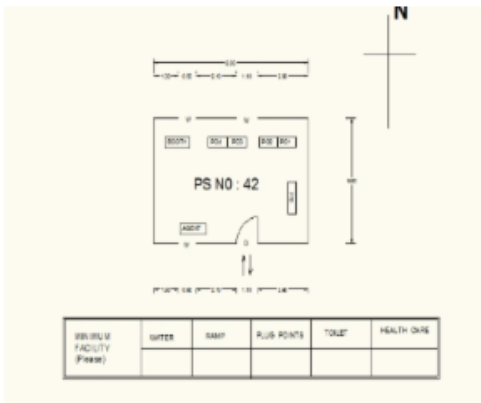

Nazri Naksha

Google Map View

Polling Station Building Front View

Polling Station Front View

Cad View

Key MAP View

1 பெயர் : பெரியசாமி தந்தை பெயர் : கந்தசாமி வீட்டு எண் : 1 வயது : 58 பாலினம் : ஆண்	XPF1152784 Photo is available	2 பெயர் : அருக்காணி கணவர் பெயர் : பெரியசாமி வீட்டு எண் : 1 வயது : 56 பாலினம் : பெண்	XPF1152792 Photo is available	3 பெயர் : சர்மிளா கணவர் பெயர் : அன்பரசு வீட்டு எண் : 1 வயது : 27 பாலினம் : பெண்	XPF1751726 Photo is available
4 பெயர் : இலட்சுமி கணவர் பெயர் : வரதராசு வீட்டு எண் : 2 வயது : 77 பாலினம் : பெண்	XPF1152800 Photo is available	5 பெயர் : சித்திராதேவி கணவர் பெயர் : கோவிந்தசாமி வீட்டு எண் : 2 வயது : 51 பாலினம் : பெண்	XPF1152818 Photo is available	6 பெயர் : குருசாமி தந்தை பெயர் : இராமசாமி வீட்டு எண் : 5 வயது : 75 பாலினம் : ஆண்	XPF1152826 Photo is available
7 பெயர் : லட்சுமி கணவர் பெயர் : குருசாமி வீட்டு எண் : 5 வயது : 71 பாலினம் : பெண்	XPF1152834 Photo is available	8 பெயர் : நித்தியானந்தம் தந்தை பெயர் : பாலாறு வீட்டு எண் : 6 வயது : 56 பாலினம் : ஆண்	XPF1152842 Photo is available	9 பெயர் : சரசு கணவர் பெயர் : பாலாறு வீட்டு எண் : 7 வயது : 73 பாலினம் : பெண்	XPF1159342 Photo is available
10 பெயர் : ராமதிலகம் தந்தை பெயர் : தெய்வசிகாமணி வீட்டு எண் : 7/10 வயது : 24 பாலினம் : பெண்	XPF1702174 Photo is available	11 பெயர் : ஆனந்தன் சு தந்தை பெயர் : சுப்பிரமணி ரா வீட்டு எண் : 9/28 வயது : 26 பாலினம் : ஆண்	XPF0986901 Photo is available	12 பெயர் : லதா கணவர் பெயர் : நித்தியானந்தம் வீட்டு எண் : 16 வயது : 50 பாலினம் : பெண்	XPF1159359 Photo is available
13 பெயர் : அன்பரசு தந்தை பெயர் : நித்தியானந்தம் வீட்டு எண் : 16-18 வயது : 35 பாலினம் : ஆண்	XPF0471003 Photo is available	14 பெயர் : கவியரசு தந்தை பெயர் : நித்தியானந்தம் வீட்டு எண் : 16-18 வயது : 33 பாலினம் : ஆண்	XPF0470997 Photo is available	15 பெயர் : பொன்னுசாமி தந்தை பெயர் : பெரியசாமி வீட்டு எண் : 27-3 வயது : 32 பாலினம் : ஆண்	XPF0471011 Photo is available
16 பெயர் : லட்சுமி கணவர் பெயர் : கந்தசாமி வீட்டு எண் : 27-8 வயது : 59 பாலினம் : பெண்	XPF0301697 Photo is available	17 பெயர் : அமராவதி கணவர் பெயர் : லட்சுமி வீட்டு எண் : 27-8 வயது : 46 பாலினம் : பெண்	XPF0301689 Photo is available	18 பெயர் : வினிதா பொ கணவர் பெயர் : பொன்னுசாமி வீட்டு எண் : 28/1 வயது : 25 பாலினம் : பெண்	XPF1678416 Photo is available
19 பெயர் : சிவகுமார் தந்தை பெயர் : வேலுசாமி வீட்டு எண் : 28/3 வயது : 24 பாலினம் : ஆண்	XPF1688068 Photo is available	20 பெயர் : பாக்கியலட்சுமி தந்தை பெயர் : கோவிந்தசாமி வீட்டு எண் : 28-11 வயது : 28 பாலினம் : பெண்	XPF0904912 Photo is available	21 பெயர் : அருண் தந்தை பெயர் : மாரப்பன் வீட்டு எண் : 28-86 வயது : 35 பாலினம் : ஆண்	XPF0301713 Photo is available
22 பெயர் : வைஷ்ணவி தந்தை பெயர் : முத்துசாமி வீட்டு எண் : 29-28 வயது : 25 பாலினம் : பெண்	XPF1021708 Photo is available	23 பெயர் : சிந்து நிதி கணவர் பெயர் : பாலசுப்ரமணி வீட்டு எண் : 30/39 வயது : 34 பாலினம் : பெண்	XPF1687979 Photo is available	S 24 பெயர் : பவித்ரா தந்தை பெயர் : ராமசாமி வீட்டு எண் : ஆதிதிராவிடர் தெரு வயது : 25 பாலினம் : பெண்	XPF1021682 Photo is available