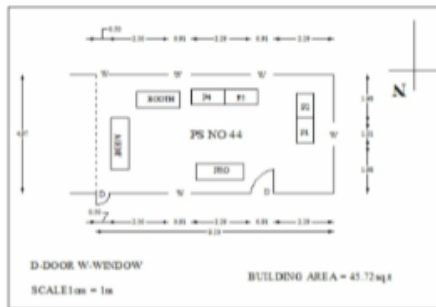

Google Map View

Polling Station Building Front View

Polling Station Front View

Cad View

Key MAP View

MINIMUM FACILITY (Please)	WATER	RAMP	PLUG POINTS	TOILET	HEALTH CARE

1 பெயர் : ஜோதிமணி கணவர் பெயர்: ராமமூர்த்தி வீட்டு எண் : 1 வயது : 51 பாலினம் : பெண்	MSH1313071 Photo is available	2 பெயர் : மகேஸ்வரி கணவர் பெயர்: யோகராஜ் வீட்டு எண் : 1 வயது : 44 பாலினம் : பெண்	XPF0472191 Photo is available	3 பெயர் : உமாமகேஸ்வரி தந்தை பெயர்: நாகேந்திரன் வீட்டு எண் : 1 வயது : 32 பாலினம் : பெண்	XPF0597591 Photo is available
4 பெயர் : மணிகண்டன் தந்தை பெயர்: ராஜா வீட்டு எண் : 1 வயது : 22 பாலினம் : ஆண்	XPF1838606 Photo is available	5 பெயர் : ரஞ்சித்குமார் ரா தந்தை பெயர்: ராஜேந்தரன் வீட்டு எண் : 1 வயது : 20 பாலினம் : ஆண்	XPF1931021 Photo is available	6 பெயர் : சரத்குமார் தந்தை பெயர்: தங்கவேல் வீட்டு எண் : 1-7 வயது : 31 பாலினம் : ஆண்	XPF0957373 Photo is available
7 பெயர் : கார்த்திகேயன் தந்தை பெயர்: மாணிக்கம் வீட்டு எண் : 1/22 வயது : 25 பாலினம் : ஆண்	XPF0987487 Photo is available	8 பெயர் : கீர்த்தனா தந்தை பெயர்: பெரியசாமி வீட்டு எண் : 1 31 வயது : 24 பாலினம் : பெண்	XPF1715515 Photo is available	9 பெயர் : ச பாரத் தந்தை பெயர்: வி சந்திரசேகரன் வீட்டு எண் : 1/58 வயது : 30 பாலினம் : ஆண்	XPF1956309 Photo is available
10 பெயர் : வைஷ்ணவி செல்வராஜ் தந்தை பெயர்: செல்வராஜ் வீட்டு எண் : 1/139 வயது : 28 பாலினம் : பெண்	XPF2004273 Photo is available	11 பெயர் : ராஜா தந்தை பெயர்: சிவசுரு வீட்டு எண் : 1/208 வயது : 38 பாலினம் : ஆண்	UPX0319335 Photo is available	12 பெயர் : சாந்தி கணவர் பெயர்: தங்கவேல் வீட்டு எண் : 1E வயது : 55 பாலினம் : பெண்	XPF1171123 Photo is available
13 பெயர் : விஜயா தந்தை பெயர்: கிருஷ்ணன் வீட்டு எண் : 1E வயது : 49 பாலினம் : பெண்	XPF1171131 Photo is available	14 பெயர் : குமரவேல் தந்தை பெயர்: கிருஷ்ணன் வீட்டு எண் : 1E வயது : 44 பாலினம் : ஆண்	MSH1474386 Photo is available	15 பெயர் : அமராவதி கணவர் பெயர்: முருகேசன் வீட்டு எண் : 2 வயது : 65 பாலினம் : பெண்	XPF1858620 Photo is available
16 பெயர் : மருதாயி கணவர் பெயர்: இராஜலிங்கம் வீட்டு எண் : 2 வயது : 61 பாலினம் : பெண்	XPF1171149 Photo is available	17 பெயர் : தனலெட்சுமி கணவர் பெயர்: வைரபெருமாள் வீட்டு எண் : 2- வயது : 72 பாலினம் : பெண்	XPF0302265 Photo is available	18 பெயர் : மணிலேல் தந்தை பெயர்: பாலகிருஷ்ணன் வீட்டு எண் : 2-3 வயது : 30 பாலினம் : ஆண்	XPF0661116 Photo is available
19 பெயர் : கனகவள்ளி கணவர் பெயர்: மனோகரன் வீட்டு எண் : 2-11 வயது : 40 பாலினம் : பெண்	XPF0302281 Photo is available	20 பெயர் : மணிகண்டன் தந்தை பெயர்: முனியப்பன் வீட்டு எண் : 2-13 வயது : 30 பாலினம் : ஆண்	XPF0824474 Photo is available	21 பெயர் : கௌதம் தந்தை பெயர்: மாணிக்கம் வீட்டு எண் : 2 22 வயது : 23 பாலினம் : ஆண்	XPF1718360 Photo is available
22 பெயர் : நாகராஜ் தந்தை பெயர்: வைரபெருமாள் வீட்டு எண் : 2-27 வயது : 47 பாலினம் : ஆண்	XPF0302273 Photo is available	23 பெயர் : கவிதா கணவர் பெயர்: நாகராஜ் வீட்டு எண் : 2-27 வயது : 44 பாலினம் : பெண்	XPF0302257 Photo is available	24 பெயர் : அசோக் குமார் நா தந்தை பெயர்: நாகராஜ் வை வீட்டு எண் : 2/27 வயது : 22 பாலினம் : ஆண்	XPF1814136 Photo is available
25 பெயர் : ராசம்மாள் கணவர் பெயர்: ராமசாமி வீட்டு எண் : 2-35 வயது : 74 பாலினம் : பெண்	XPF0865006 Photo is available	26 பெயர் : விஸ்வநாதன் தந்தை பெயர்: ராஜா வீட்டு எண் : 2-41 வயது : 31 பாலினம் : ஆண்	XPF0597559 Photo is available	27 பெயர் : அன்பரசி கணவர் பெயர்: தனபால் வீட்டு எண் : 2-47 வயது : 36 பாலினம் : பெண்	XPF0905232 Photo is available
28 பெயர் : வீரமணி தந்தை பெயர்: முருகேசன் வீட்டு எண் : 2/57 வயது : 22 பாலினம் : ஆண்	XPF1988021 Photo is available	29 பெயர் : நாகராஜ் செல்வராஜ் தாயின் பெயர்: கோவிந்தம்மாள் செல்வராஜ் வீட்டு எண் : 2/104 வயது : 31 பாலினம் : ஆண்	XPF1801588 Photo is available	30 பெயர் : காளியம்மாள் கணவர் பெயர்: பழனிச்சாமி வீட்டு எண் : 3/6 வயது : 65 பாலினம் : பெண்	XPF1091362 Photo is available