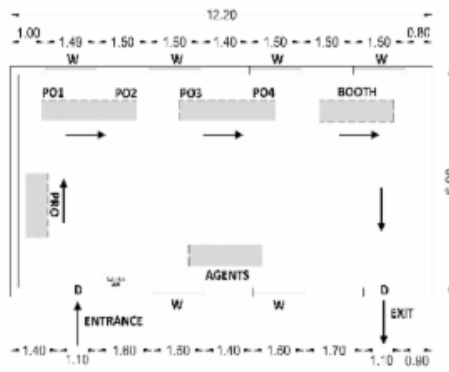

Google Map View

Polling Station Building Front View

Polling Station Front View

Cad View

Key MAP View

1 பெயர் : பாப்பாமி கணவர் பெயர் : ராமசாமி வீட்டு எண் : 1 வயது : 84 பாலினம் : பெண்	XPF0366633 Photo is available	2 பெயர் : பாப்பாமி கணவர் பெயர் : சுப்பராயன் வீட்டு எண் : 1 வயது : 79 பாலினம் : பெண்	XPF0366641 Photo is available	3 பெயர் : சிவசாமி தந்தை பெயர் : சந்தனம் வீட்டு எண் : 1 வயது : 73 பாலினம் : ஆண்	XPF0210351 Photo is available
4 பெயர் : நம்பாமி கணவர் பெயர் : வீரப்பன் வீட்டு எண் : 1 வயது : 69 பாலினம் : பெண்	XPF0366617 Photo is available	5 பெயர் : சாரதா கணவர் பெயர் : சிவசாமி வீட்டு எண் : 1 வயது : 55 பாலினம் : பெண்	XPF0210344 Photo is available	6 பெயர் : குப்புசாமி தந்தை பெயர் : வீரப்பன் வீட்டு எண் : 1 வயது : 55 பாலினம் : ஆண்	XPF0366618 Photo is available
7 பெயர் : தேவகி கணவர் பெயர் : குப்புசாமி வீட்டு எண் : 1 வயது : 49 பாலினம் : பெண்	XPF0366583 Photo is available	8 பெயர் : கலாமணி கணவர் பெயர் : குண சேகரன் வீட்டு எண் : 1 வயது : 45 பாலினம் : பெண்	XPF0210468 Photo is available	9 பெயர் : மோகனா கணவர் பெயர் : பாரதி வீட்டு எண் : 1 வயது : 44 பாலினம் : பெண்	XPF0366625 Photo is available
10 பெயர் : லோகாம்பாள் கணவர் பெயர் : பாஸ்சாமி வீட்டு எண் : 1 வயது : 40 பாலினம் : பெண்	XPF0210245 Photo is available	11 பெயர் : வனிதா கணவர் பெயர் : ரவீஸ்வரன் வீட்டு எண் : 1 வயது : 36 பாலினம் : பெண்	XPF0589705 Photo is available	12 பெயர் : சண்முகப்பிரியா கணவர் பெயர் : சதிஸ்குமார் வீட்டு எண் : 1 வயது : 35 பாலினம் : பெண்	XPF0366675 Photo is available
13 பெயர் : யோகசித்ரா தாயின் பெயர் : பேபி வீட்டு எண் : 1 வயது : 35 பாலினம் : பெண்	XPF0366542 Photo is available	14 பெயர் : ரத்தினவேல் தந்தை பெயர் : புகழேந்தி வீட்டு எண் : 1 வயது : 33 பாலினம் : ஆண்	XPF0366567 Photo is available	15 பெயர் : சதிஷ்பாபு தந்தை பெயர் : அரசமணி வீட்டு எண் : 1 வயது : 33 பாலினம் : ஆண்	XPF0366500 Photo is available
16 பெயர் : பிரித்தா தந்தை பெயர் : ராமசுந்தரம் வீட்டு எண் : 1 வயது : 33 பாலினம் : பெண்	XPF0366658 Photo is available	17 பெயர் : கௌசல்யா கணவர் பெயர் : பாஸ்கர் வீட்டு எண் : 1 வயது : 25 பாலினம் : பெண்	XPF1845965 Photo is available	18 பெயர் : கனகராஜ் ரா தந்தை பெயர் : ராமசாமி வீட்டு எண் : 1/1 வயது : 35 பாலினம் : ஆண்	XPF1947712 Photo is available
19 பெயர் : தர்மன் தந்தை பெயர் : ராமசாமி வீட்டு எண் : 1/1 வயது : 27 பாலினம் : ஆண்	XPF1712595 Photo is available	20 பெயர் : அருண் குமார் தந்தை பெயர் : ராமலிங்கம் வீட்டு எண் : 1-4 வயது : 35 பாலினம் : ஆண்	XPF0120568 Photo is available	# 21 பெயர் : அருண் சி தந்தை பெயர் : சின்னசாமி வீட்டு எண் : 2 வயது : 29 பாலினம் : ஆண்	XPF0885160 Photo is available
22 பெயர் : கவிதா கணவர் பெயர் : சுரேஷ் வீட்டு எண் : 3 வயது : 46 பாலினம் : பெண்	FGJ1643709 Photo is available	23 பெயர் : ராஜா தந்தை பெயர் : பொன்னுசாமி வீட்டு எண் : 3-7A வயது : 46 பாலினம் : ஆண்	FGJ1289370 Photo is available	24 பெயர் : பரமேஸ்வரி கணவர் பெயர் : ராஜா வீட்டு எண் : 3-7A வயது : 45 பாலினம் : பெண்	FGJ1773159 Photo is available
25 பெயர் : மணிகண்டன் தந்தை பெயர் : முனுசாமி வீட்டு எண் : 3-23 வயது : 30 பாலினம் : ஆண்	XPF0651836 Photo is available	26 பெயர் : சினேகா ம தந்தை பெயர் : ராஜா பி வீட்டு எண் : 3/34 வயது : 23 பாலினம் : பெண்	XPF1802099 Photo is available	27 பெயர் : சேதுகாளியண்ணன் தந்தை பெயர் : ராமசுப்பு வீட்டு எண் : 3-40 வயது : 40 பாலினம் : ஆண்	XPF0589515 Photo is available
28 பெயர் : கிர்த்திபிரியன் தந்தை பெயர் : ரெங்கசாமி வீட்டு எண் : 3-51 வயது : 33 பாலினம் : ஆண்	XPF0452946 Photo is available	29 பெயர் : சுதா தந்தை பெயர் : கணேசன் வீட்டு எண் : 3-57 வயது : 35 பாலினம் : பெண்	XPF0293605 Photo is available	30 பெயர் : சந்தோஷ்குமார் தந்தை பெயர் : சுப்பிரமணியன் வீட்டு எண் : 3-58 வயது : 30 பாலினம் : ஆண்	XPF0722470 Photo is available