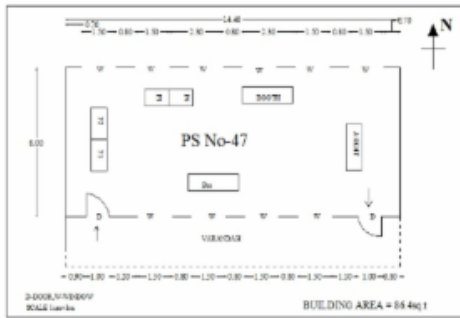

Google Map View

Polling Station Building Front View

Polling Station Front View

Cad View

Key MAP View

MINDIMUM FACILITY (Please)	WATER	RAMP	PLUG POINTS	TOILET	HEALTH CARE

1 பெயர் : செல்வப்பன் தந்தை பெயர்: பழனியப்பன் வீட்டு எண் : 1 வயது : 82 பாலினம் : ஆண்	XPF1112150 Photo is available	2 பெயர் : சீராயி கணவர் பெயர்: செல்வப்பன் வீட்டு எண் : 1 வயது : 80 பாலினம் : பெண்	MSH1266659 Photo is available	3 பெயர் : தங்கமணி செ தந்தை பெயர்: செல்வப்பன் வீட்டு எண் : 1 வயது : 45 பாலினம் : ஆண்	MSH1266691 Photo is available
4 பெயர் : வேலுச்சாமி தந்தை பெயர்: ராமசாமி வீட்டு எண் : 2-4 வயது : 50 பாலினம் : ஆண்	XPF0288217 Photo is available	5 பெயர் : சின்னுசாமி தந்தை பெயர்: பெரியசாமி வீட்டு எண் : 4 வயது : 58 பாலினம் : ஆண்	XPF1112168 Photo is available	6 பெயர் : மீனாட்சி கணவர் பெயர்: சின்னுசாமி வீட்டு எண் : 4 வயது : 55 பாலினம் : பெண்	XPF1112176 Photo is available
7 பெயர் : பழனிச்சாமி தந்தை பெயர்: பெரியசாமி வீட்டு எண் : 5 வயது : 61 பாலினம் : ஆண்	XPF1112184 Photo is available	8 பெயர் : லட்சுமி கணவர் பெயர்: பழனிச்சாமி வீட்டு எண் : 5 வயது : 56 பாலினம் : பெண்	XPF1112192 Photo is available	9 பெயர் : சரவணன் தந்தை பெயர்: பழனியப்பன் வீட்டு எண் : 5 வயது : 45 பாலினம் : ஆண்	MSH1265750 Photo is available
10 பெயர் : சங்கர் தந்தை பெயர்: பழனிச்சாமி வீட்டு எண் : 5 வயது : 43 பாலினம் : ஆண்	MSH1479450 Photo is available	11 பெயர் : சூதா கணவர் பெயர்: சரவணன் வீட்டு எண் : 5-5 வயது : 41 பாலினம் : பெண்	XPF0226431 Photo is available	12 பெயர் : நாச்சிமுத்து தந்தை பெயர்: பழனியப்பன் வீட்டு எண் : 6 வயது : 83 பாலினம் : ஆண்	MSH1314558 Photo is available
13 பெயர் : மாராயி கணவர் பெயர்: நாச்சிமுத்து வீட்டு எண் : 6 வயது : 81 பாலினம் : பெண்	MSH1265651 Photo is available	14 பெயர் : நாட்ராயன் தந்தை பெயர்: ராமசாமி வீட்டு எண் : 6 வயது : 47 பாலினம் : ஆண்	MSH1314830 Photo is available	15 பெயர் : பழனியம்மாள் கணவர் பெயர்: ராமசாமி வீட்டு எண் : 6-3 வயது : 61 பாலினம் : பெண்	XPF0226449 Photo is available
16 பெயர் : ராஜேஸ்வரி கணவர் பெயர்: நாட்ராயன் வீட்டு எண் : 6-3 வயது : 40 பாலினம் : பெண்	XPF0226456 Photo is available	17 பெயர் : வேலுச்சாமி தந்தை பெயர்: அம்மையப்பன் வீட்டு எண் : 7 வயது : 70 பாலினம் : ஆண்	MSH1314632 Photo is available	18 பெயர் : ருக்குமணி கணவர் பெயர்: வேலுச்சாமி வீட்டு எண் : 7 வயது : 56 பாலினம் : பெண்	MSH1314467 Photo is available
19 பெயர் : கனகராஜ் தந்தை பெயர்: வேலுச்சாமி வீட்டு எண் : 7 வயது : 42 பாலினம் : ஆண்	MSH1479443 Photo is available	20 பெயர் : செல்லம்மாள் கணவர் பெயர்: அருணாச்சலம் வீட்டு எண் : 9 வயது : 68 பாலினம் : பெண்	XPF1112218 Photo is available	21 பெயர் : பழனியப்பன் தந்தை பெயர்: முத்துசாமி வீட்டு எண் : 10 வயது : 76 பாலினம் : ஆண்	XPF1112234 Photo is available
22 பெயர் : ராஜாமணி கணவர் பெயர்: பழனியப்பன் வீட்டு எண் : 10 வயது : 52 பாலினம் : பெண்	XPF1112242 Photo is available	# 23 பெயர் : பரமேஸ்வரி வே கணவர் பெயர்: வேலுச்சாமி வீட்டு எண் : 15/11 வயது : 54 பாலினம் : பெண்	MSH1314657 Photo is available	24 பெயர் : வெண்ணிலா கணவர் பெயர்: சரவணன் வீட்டு எண் : 11 வயது : 34 பாலினம் : பெண்	XPF0725218 Photo is available
25 பெயர் : பெரியசாமி தந்தை பெயர்: கந்தசாமி வீட்டு எண் : 12 வயது : 78 பாலினம் : ஆண்	MSH1314343 Photo is available	26 பெயர் : பாப்பாத்தி கணவர் பெயர்: பெரியசாமி வீட்டு எண் : 12 வயது : 75 பாலினம் : பெண்	MSH1477132 Photo is available	27 பெயர் : சரவணன் தந்தை பெயர்: பெரியசாமி வீட்டு எண் : 12-12 வயது : 40 பாலினம் : ஆண்	XPF0126334 Photo is available
28 பெயர் : ராமநாதன் தந்தை பெயர்: பெரியசாமி வீட்டு எண் : 12-12 வயது : 39 பாலினம் : ஆண்	XPF0126342 Photo is available	29 பெயர் : நாச்சிமுத்து தந்தை பெயர்: கந்தசாமி வீட்டு எண் : 13 வயது : 76 பாலினம் : ஆண்	MSH1314368 Photo is available	30 பெயர் : வேம்பாயி கணவர் பெயர்: நாச்சிமுத்து வீட்டு எண் : 13 வயது : 64 பாலினம் : பெண்	XPF1112259 Photo is available