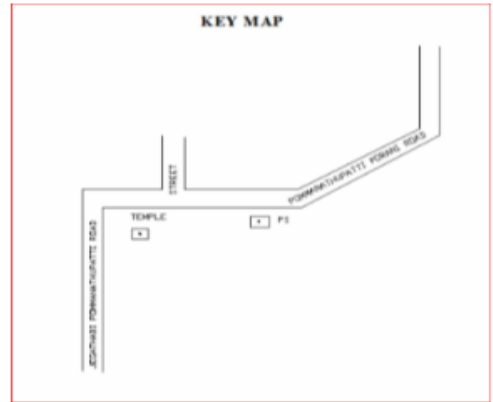

Google Map View

Polling Station Building Front View

Polling Station Front View

Cad View

Key MAP View

1 பெயர் : ராசம்மாள் கணவர் பெயர் : மும்முடி வீட்டு எண் : 1 வயது : 78 பாலினம் : பெண் Photo is available	XPF0751479	2 பெயர் : கருத்தம்மாள் கணவர் பெயர் : முத்துச்சாமி வீட்டு எண் : 1 வயது : 77 பாலினம் : பெண் Photo is available	MSH1265669	3 பெயர் : கமலம் கணவர் பெயர் : அய்யண்ணன் வீட்டு எண் : 1 வயது : 76 பாலினம் : பெண் Photo is available	XPF1138783
4 பெயர் : ரவிச்சந்திரன் தந்தை பெயர் : மாணிக்கம் வீட்டு எண் : 1 வயது : 55 பாலினம் : ஆண் Photo is available	XPF1138791	5 பெயர் : கோவிந்தராசு தந்தை பெயர் : சக்திவேல் வீட்டு எண் : 1 வயது : 39 பாலினம் : ஆண் Photo is available	XPF0226696	6 பெயர் : அமுதா கணவர் பெயர் : சரவணன் வீட்டு எண் : 1 வயது : 38 பாலினம் : பெண் Photo is available	XPF0288225
7 பெயர் : கணேஷ் தந்தை பெயர் : முருகேசன் வீட்டு எண் : 1 வயது : 28 பாலினம் : ஆண் Photo is available	XPF0824888	8 பெயர் : காளிமுத்து தந்தை பெயர் : ராமசாமி வீட்டு எண் : 2 வயது : 76 பாலினம் : ஆண் Photo is available	XPF1138809	9 பெயர் : லட்சுமி கணவர் பெயர் : காளிமுத்து வீட்டு எண் : 2 வயது : 71 பாலினம் : பெண் Photo is available	XPF1138817
10 பெயர் : சஞ்சய் ராஜ் தந்தை பெயர் : கோவிந்தராஜ் வீட்டு எண் : 2/91 ஏ வயது : 30 பாலினம் : ஆண் Photo is available	YFE0711572	11 பெயர் : கோவிந்தராசு தந்தை பெயர் : காளிமுத்து வீட்டு எண் : 3 வயது : 50 பாலினம் : ஆண் Photo is available	XPF1138825	12 பெயர் : அம்சவள்ளி கணவர் பெயர் : கோவிந்தராசு வீட்டு எண் : 3 வயது : 42 பாலினம் : பெண் Photo is available	MSH1478171
13 பெயர் : கருப்புசாமி தந்தை பெயர் : சுப்பா வீட்டு எண் : 5 வயது : 47 பாலினம் : ஆண் Photo is available	XPF0661843	14 பெயர் : முத்துலட்சுமி கணவர் பெயர் : கருப்புசாமி வீட்டு எண் : 5 வயது : 38 பாலினம் : பெண் Photo is available	XPF0473454	15 பெயர் : ருக்மணி கணவர் பெயர் : பொன்னம்பலம் வீட்டு எண் : 8 வயது : 68 பாலினம் : பெண் Photo is available	XPF1138858
16 பெயர் : முரளி ஆ தந்தை பெயர் : ஆறுமுகம் வீட்டு எண் : 8/22 வயது : 37 பாலினம் : ஆண் Photo is available	XPF1993575	17 பெயர் : சீரங்கம்மாள் கணவர் பெயர் : சுப்பா வீட்டு எண் : 9 வயது : 64 பாலினம் : பெண் Photo is available	MSH1479625	18 பெயர் : பாலாமணி கணவர் பெயர் : நடராஜன் வீட்டு எண் : 11/31 வயது : 73 பாலினம் : பெண் Photo is available	XPF0751545
19 பெயர் : ஹர்ஷினி தந்தை பெயர் : செல்வம் வீட்டு எண் : 11/31 வயது : 20 பாலினம் : பெண் Photo is available	XPF1950419	20 பெயர் : மேகலா தந்தை பெயர் : குமார் வீட்டு எண் : 12/24 வயது : 25 பாலினம் : பெண் Photo is available	XPF1825561	21 பெயர் : பரமசிவம் தந்தை பெயர் : வீரப்பா வீட்டு எண் : 13 வயது : 66 பாலினம் : ஆண் Photo is available	XPF1138866
22 பெயர் : ராஜம்மாள் கணவர் பெயர் : பரமசிவம் வீட்டு எண் : 13 வயது : 59 பாலினம் : பெண் Photo is available	XPF1138874	23 பெயர் : செந்தில்நாதன் தந்தை பெயர் : ராஜ் வீட்டு எண் : 14 வயது : 51 பாலினம் : ஆண் Photo is available	MSH1953546	24 பெயர் : ரமேஷ் தந்தை பெயர் : சண்முகம் வீட்டு எண் : 16 வயது : 37 பாலினம் : ஆண் Photo is available	XPF0019174
25 பெயர் : சந்திரா தந்தை பெயர் : ரமேஷ் வீட்டு எண் : 16 வயது : 37 பாலினம் : ஆண் Photo is available	XPF0824979	S 26 பெயர் : அம்சா கணவர் பெயர் : ஆறுமுகம் வீட்டு எண் : 17 வயது : 76 பாலினம் : பெண் DELETED Photo is available	XPF1825512	27 பெயர் : செம்புலிங்கம் தந்தை பெயர் : மாணிக்கம் வீட்டு எண் : 17 வயது : 57 பாலினம் : ஆண் Photo is available	XPF0473538
28 பெயர் : சுமதி கணவர் பெயர் : செம்புலிங்கம் வீட்டு எண் : 17 வயது : 54 பாலினம் : பெண் Photo is available	XPF0473496	S 29 பெயர் : முருகேஷ் தந்தை பெயர் : ஆறுமுகம் வீட்டு எண் : 17 வயது : 44 பாலினம் : ஆண் DELETED Photo is available	XPF1696871	S 30 பெயர் : ரம்யா தாயின் பெயர் : சுமதி வீட்டு எண் : 17 வயது : 32 பாலினம் : பெண் DELETED Photo is available	XPF1021989