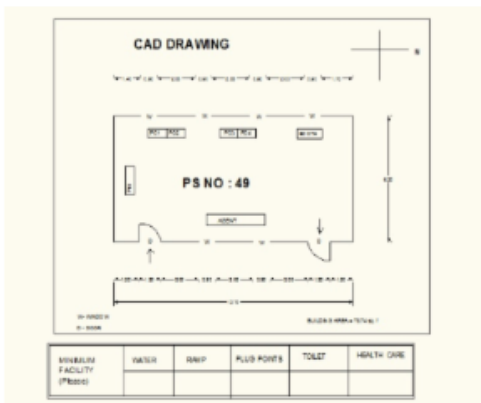

Google Map View

Polling Station Building Front View

Polling Station Front View

Cad View

Key MAP View

1 பெயர் : மாராயி கணவர் பெயர்: ராசு வீட்டு எண் : 1 வயது : 69 பாலினம் : பெண் Photo is available	XPF1154053	2 பெயர் : தர்மலிங்கம் தந்தை பெயர்: ராசு வீட்டு எண் : 1 வயது : 45 பாலினம் : ஆண் Photo is available	MSH1423862	3 பெயர் : வாஹினி கணவர் பெயர்: விஜய் வீட்டு எண் : 1ஏ வயது : 34 பாலினம் : பெண் Photo is available	XPF1769942
4 பெயர் : ஆராயி கணவர் பெயர்: செல்வம் வீட்டு எண் : 3 வயது : 47 பாலினம் : பெண் Photo is available	MSH1423714	5 பெயர் : செல்வம் தந்தை பெயர்: நல்லுசாமி வீட்டு எண் : 3 வயது : 46 பாலினம் : ஆண் Photo is available	MSH1423474	6 பெயர் : தனுஷ் தந்தை பெயர்: செல்வம் வீட்டு எண் : 3 வயது : 20 பாலினம் : ஆண் Photo is available	XPF1887157
7 பெயர் : சுப்ரமணி தந்தை பெயர்: குப்பன் வீட்டு எண் : 4 வயது : 55 பாலினம் : ஆண் Photo is available	XPF1154061	8 பெயர் : சாவித்திரி கணவர் பெயர்: சுப்பிரமணி வீட்டு எண் : 4 வயது : 51 பாலினம் : பெண் Photo is available	MSH1263326	9 பெயர் : சுப்ரமணி தந்தை பெயர்: காளியப்பன் வீட்டு எண் : 4 வயது : 40 பாலினம் : ஆண் Photo is available	XPF0662205
S 10 பெயர் : சுகந்தி தந்தை பெயர்: சுப்பிரமணி வீட்டு எண் : 4 வயது : 29 பாலினம் : பெண் DELETED Photo is available	XPF0825273	11 பெயர் : சுபாஷ் தந்தை பெயர்: சுப்ரமணி வீட்டு எண் : 4 வயது : 26 பாலினம் : ஆண் Photo is available	XPF0957936	12 பெயர் : சுரேந்திரன் தந்தை பெயர்: சுப்பிரமணி வீட்டு எண் : 4 வயது : 22 பாலினம் : ஆண் Photo is available	XPF1887223
13 பெயர் : குப்பாயி கணவர் பெயர்: ராமன் வீட்டு எண் : 5 வயது : 74 பாலினம் : பெண் Photo is available	XPF1154079	14 பெயர் : ராஜேந்திரன் தந்தை பெயர்: ராமன் வீட்டு எண் : 5 வயது : 62 பாலினம் : ஆண் Photo is available	XPF1154087	15 பெயர் : பாலாறு தந்தை பெயர்: ராமன் வீட்டு எண் : 5 வயது : 51 பாலினம் : ஆண் Photo is available	XPF1154095
16 பெயர் : ராஜலட்சுமி கணவர் பெயர்: ராசேந்திரன் வீட்டு எண் : 5 வயது : 49 பாலினம் : பெண் Photo is available	MSH1263185	17 பெயர் : பாலசுப்பிரமணியன் தந்தை பெயர்: பெரியசாமி வீட்டு எண் : 5 வயது : 45 பாலினம் : ஆண் Photo is available	XPF0825224	18 பெயர் : காளியம்மாள் கணவர் பெயர்: பாலாறு வீட்டு எண் : 5 வயது : 43 பாலினம் : பெண் Photo is available	MSH1423318
19 பெயர் : லட்சுமி கணவர் பெயர்: பாலசுப்பிரமணியன் வீட்டு எண் : 5 வயது : 29 பாலினம் : பெண் Photo is available	XPF0825331	20 பெயர் : சஞ்ஜித் தந்தை பெயர்: பாலாறு வீட்டு எண் : 5 வயது : 21 பாலினம் : ஆண் Photo is available	XPF1970664	21 பெயர் : வெள்ளைசாமி தந்தை பெயர்: லட்சுமணன் வீட்டு எண் : 7 வயது : 56 பாலினம் : ஆண் Photo is available	XPF1154111
22 பெயர் : ஞானசேகரன் தந்தை பெயர்: லட்சுமணன் வீட்டு எண் : 7 வயது : 40 பாலினம் : ஆண் Photo is available	XPF0020123	23 பெயர் : கௌசல்யா கணவர் பெயர்: வெள்ளைச் சாமி வீட்டு எண் : 7 வயது : 27 பாலினம் : பெண் Photo is available	XPF0957951	S 24 பெயர் : அஸ்வின்பாரதி தந்தை பெயர்: தர்மலிங்கம் வீட்டு எண் : 8 வயது : 30 பாலினம் : ஆண் DELETED Photo is available	XPF0662189
25 பெயர் : பழனிமமாள் கணவர் பெயர்: பெருமாள் வீட்டு எண் : 9 வயது : 76 பாலினம் : பெண் Photo is available	MSH1263334	26 பெயர் : மல்லிகா தந்தை பெயர்: பெருமாள் வீட்டு எண் : 9 வயது : 56 பாலினம் : பெண் Photo is available	MSH1263680	27 பெயர் : கவிதா கணவர் பெயர்: அண்ணாதுரை வீட்டு எண் : 9 வயது : 41 பாலினம் : பெண் Photo is available	XPF0662460
28 பெயர் : நிலேதா தந்தை பெயர்: கந்தசாமி வீட்டு எண் : 9 வயது : 27 பாலினம் : பெண் Photo is available	XPF0957993	29 பெயர் : மேகலா தந்தை பெயர்: குறிஞ்சி செல்வன் வீட்டு எண் : 09 வயது : 24 பாலினம் : பெண் Photo is available	XPF1752732	30 பெயர் : சுப்பிரமணி தந்தை பெயர்: ராமசாமி வீட்டு எண் : 10 வயது : 60 பாலினம் : ஆண் Photo is available	WJB1680743