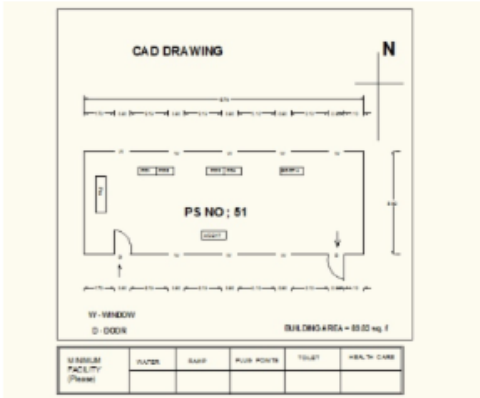

Google Map View

Polling Station Building Front View

Polling Station Front View

Cad View

Key MAP View

1	XPF1931161	பெயர் : பிரியங்கா மு கணவர் பெயர்: நாகராஜன் வீட்டு எண் : 0 வயது : 22 பாலினம் : பெண்	Photo is available	2	XPF0662924	பெயர் : முத்து தந்தை பெயர்: மாரியப்பன் வீட்டு எண் : 1 வயது : 66 பாலினம் : ஆண்	Photo is available	3	XPF0227934	பெயர் : கமலம் கணவர் பெயர்: சண்முகம் வீட்டு எண் : 1 வயது : 62 பாலினம் : பெண்	Photo is available
4	XPF0227959	பெயர் : மல்விகா கணவர் பெயர்: செல்வமுத்து வீட்டு எண் : 1 வயது : 51 பாலினம் : பெண்	Photo is available	5	XPF0228015	பெயர் : ஆறுமுகம் தந்தை பெயர்: செல்வமுத்து வீட்டு எண் : 1 வயது : 46 பாலினம் : ஆண்	Photo is available	6	XPF0663005	பெயர் : சாந்தி கணவர் பெயர்: சரவணன் வீட்டு எண் : 1 வயது : 46 பாலினம் : பெண்	Photo is available
7	XPF0227926	பெயர் : பாலாயி கணவர் பெயர்: திருமலைசாமி வீட்டு எண் : 1 வயது : 44 பாலினம் : பெண்	Photo is available	8	XPF0228023	பெயர் : செல்வி கணவர் பெயர்: ஆறுமுகம் வீட்டு எண் : 1 வயது : 41 பாலினம் : பெண்	Photo is available	9	XPF0227991	பெயர் : சாந்தி கணவர் பெயர்: சக்திவேல் வீட்டு எண் : 1 வயது : 41 பாலினம் : பெண்	Photo is available
10	XPF0227942	பெயர் : சத்யா கணவர் பெயர்: குபேந்திரன் வீட்டு எண் : 1 வயது : 40 பாலினம் : பெண்	Photo is available	11	XPF0475418	பெயர் : அமுதா கணவர் பெயர்: முனியப்பன் வீட்டு எண் : 1 வயது : 38 பாலினம் : பெண்	Photo is available	12	XPF0475426	பெயர் : ஜெயபாரதி கணவர் பெயர்: சுரேஷ் குமார் வீட்டு எண் : 1 வயது : 38 பாலினம் : பெண்	Photo is available
13	XPF0021253	பெயர் : இளையராஜா தந்தை பெயர்: மருதவீரன் வீட்டு எண் : 1 வயது : 36 பாலினம் : ஆண்	Photo is available	14	XPF0228007	பெயர் : சத்யா தந்தை பெயர்: பழனி வீட்டு எண் : 1 வயது : 36 பாலினம் : பெண்	Photo is available	15	XPF0958140	பெயர் : நாகராஜன் தந்தை பெயர்: முத்து வீட்டு எண் : 1 வயது : 35 பாலினம் : ஆண்	Photo is available
16	XPF1024322	பெயர் : உஷாராணி கணவர் பெயர்: இளையராஜா வீட்டு எண் : 01 வயது : 28 பாலினம் : பெண்	Photo is available	17	XPF1133891	பெயர் : சுப்ரமணி தந்தை பெயர்: வையாபுரி வீட்டு எண் : 2 வயது : 61 பாலினம் : ஆண்	Photo is available	18	XPF1133909	பெயர் : லட்சுமி கணவர் பெயர்: சுப்ரமணி வீட்டு எண் : 2 வயது : 56 பாலினம் : பெண்	Photo is available
19	XPF0227983	பெயர் : பிரபாகரன் தந்தை பெயர்: சுப்ரமணி வீட்டு எண் : 2 வயது : 36 பாலினம் : ஆண்	Photo is available	20	XPF0227918	பெயர் : சாந்தி கணவர் பெயர்: பழனிச்சாமி வீட்டு எண் : 2A வயது : 45 பாலினம் : பெண்	Photo is available	21	XPF1702786	பெயர் : ரஞ்சிதா கணவர் பெயர்: குப்புசாமி வீட்டு எண் : 3 வயது : 30 பாலினம் : பெண்	Photo is available
22	XPF1975051	பெயர் : சபரிஷ் தந்தை பெயர்: இராம மூர்த்தி வீட்டு எண் : 3 வயது : 20 பாலினம் : ஆண்	Photo is available	23	XPF0752972	பெயர் : சித்ரா தந்தை பெயர்: ஆறுமுகம் வீட்டு எண் : 3A வயது : 32 பாலினம் : பெண்	Photo is available	24	XPF1133917	பெயர் : ரங்கசாமி தந்தை பெயர்: தலைமான் வீட்டு எண் : 5 வயது : 81 பாலினம் : ஆண்	Photo is available
25	XPF1133925	பெயர் : சின்னம்மாள் கணவர் பெயர்: ரங்கசாமி வீட்டு எண் : 5 வயது : 69 பாலினம் : பெண்	Photo is available	26	XPF1133933	பெயர் : சுப்பிரமணி தந்தை பெயர்: ரெங்கசாமி வீட்டு எண் : 5 வயது : 52 பாலினம் : ஆண்	Photo is available	27	XPF1975531	பெயர் : அருள்மொழி கணவர் பெயர்: வெங்கடேஷ் வீட்டு எண் : 5-5/324 வயது : 29 பாலினம் : பெண்	Photo is available
28	XPF0127050	பெயர் : தேன்மொழி கணவர் பெயர்: சுப்பிரமணியன் வீட்டு எண் : 5B-1 வயது : 41 பாலினம் : பெண்	Photo is available	29	XPF1133958	பெயர் : மாரியம்மாள் கணவர் பெயர்: மருதன் வீட்டு எண் : 6 வயது : 72 பாலினம் : பெண்	Photo is available	30	XPF1133966	பெயர் : அர்ச்சுனன் தந்தை பெயர்: மருதன் வீட்டு எண் : 6 வயது : 56 பாலினம் : ஆண்	Photo is available