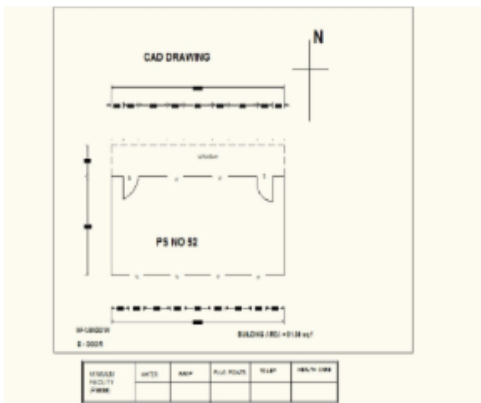

Cad View

Key MAP View