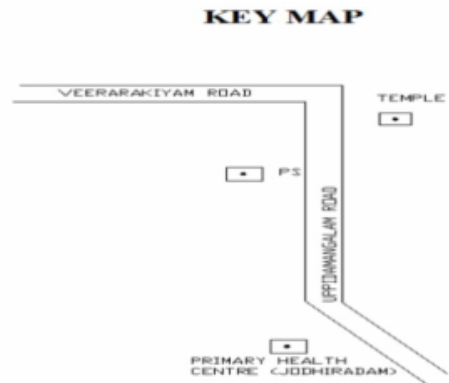

Polling Station Front View

Cad View

MINIMUM FACILITY (Please)	WATER	RAMP	PLUG POINTS	TOILET	HEALTH CARE

Key MAP View

சட்டமன்றத் தொகுதியின் எண் மற்றும் பெயர் : 136-கிஷ்ணராயபுரம்
பிரிவு எண் மற்றும் பெயர் : 1-உப்பிடமங்கலம் (பே), பாலாம்பாளபுரம் வார்டு11