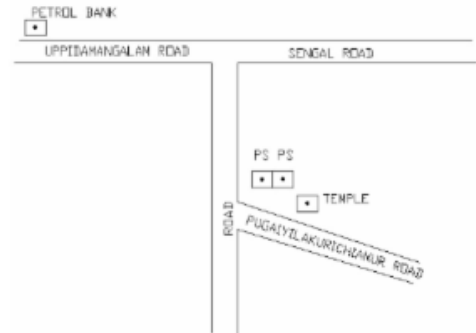

Google Map View

Polling Station Building Front View

Polling Station Front View

Cad View

Key MAP View

MINIMUM FACILITY (Please)	WATER	RAMP	PLUG POINTS	TOILET	HEALTH CARE

KEY MAP

1 பெயர் : மகாலிங்கம் தந்தை பெயர்: பிச்சைமுத்து வீட்டு எண் : 1 வயது : 52 பாலினம் : ஆண் Photo is available	XPF1163682	2 பெயர் : லதா வெ கணவர் பெயர்: வெங்கட் வீட்டு எண் : 1 வயது : 52 பாலினம் : பெண் Photo is available	XPF1796143	3 பெயர் : ஜெயமணி கணவர் பெயர்: மகாலிங்கம் வீட்டு எண் : 1 வயது : 46 பாலினம் : பெண் Photo is available	MSH1435528
4 பெயர் : வணிதா கணவர் பெயர்: பாலமுருகன் வீட்டு எண் : 1 வயது : 42 பாலினம் : பெண் Photo is available	XPF0023598	5 பெயர் : சுரேஷ் தந்தை பெயர்: பரமசிவம் வீட்டு எண் : 1 வயது : 36 பாலினம் : ஆண் Photo is available	XPF0023309	6 பெயர் : சதிஷ் தந்தை பெயர்: பரமசிவம் வீட்டு எண் : 1 வயது : 33 பாலினம் : ஆண் Photo is available	XPF0476945
7 பெயர் : சரஸ்வதி கணவர் பெயர்: ராஜேந்திரன் வீட்டு எண் : 1A வயது : 43 பாலினம் : பெண் Photo is available	XPF0023317	8 பெயர் : ஜெயா கணவர் பெயர்: விஜயன் வீட்டு எண் : 2ஏ வயது : 29 பாலினம் : பெண் Photo is available	XPF1964402	9 பெயர் : பூநிதி ராஜேந்திரன் தந்தை பெயர்: ராஜேந்திரன் வீட்டு எண் : 3 மேற்கு தெரு வயது : 21 பாலினம் : பெண் Photo is available	XPF1913193
10 பெயர் : குஞ்சாம்பாள கணவர் பெயர்: கருப்பண்ணன் வீட்டு எண் : 4 வயது : 80 பாலினம் : பெண் Photo is available	MSH1433648	11 பெயர் : நாகராஜ் தந்தை பெயர்: கருப்பண்ணன் வீட்டு எண் : 4 வயது : 63 பாலினம் : ஆண் Photo is available	XPF1163690	12 பெயர் : பார்வதி கணவர் பெயர்: நாகராஜ் வீட்டு எண் : 4 வயது : 56 பாலினம் : பெண் Photo is available	MSH1387877
13 பெயர் : காளியண்ணன் தந்தை பெயர்: கருப்பண்ணன் வீட்டு எண் : 4 வயது : 55 பாலினம் : ஆண் Photo is available	MSH1320860	14 பெயர் : செளந்தரம் கணவர் பெயர்: காளியண்ணன் வீட்டு எண் : 4 வயது : 51 பாலினம் : பெண் Photo is available	XPF1163708	15 பெயர் : நல்லுச்சாமி தந்தை பெயர்: நாகராஜ் வீட்டு எண் : 4 வயது : 35 பாலினம் : ஆண் Photo is available	XPF0305326
16 பெயர் : ராமசாமி தந்தை பெயர்: சின்னப்பன் வீட்டு எண் : 5 வயது : 79 பாலினம் : ஆண் Photo is available	XPF1163716	17 பெயர் : வேம்பாயி கணவர் பெயர்: ராமசாமி வீட்டு எண் : 5 வயது : 76 பாலினம் : பெண் Photo is available	XPF1163724	18 பெயர் : வன்னியம்மாள் தந்தை பெயர்: ராமசாமி வீட்டு எண் : 5 வயது : 50 பாலினம் : பெண் Photo is available	XPF1163732
19 பெயர் : கவிதா கணவர் பெயர்: மணிகண்டன் வீட்டு எண் : 5 வயது : 23 பாலினம் : பெண் Photo is available	XPF1969153	20 பெயர் : காளியன் ம தந்தை பெயர்: மணி வீட்டு எண் : 5/1 வயது : 25 பாலினம் : ஆண் Photo is available	XPF1930825	21 பெயர் : பழனியம்மாள் கணவர் பெயர்: வையாபுரி வீட்டு எண் : 6 வயது : 79 பாலினம் : பெண் Photo is available	MSH1283548
22 பெயர் : செல்வதுரை தந்தை பெயர்: வையாபுரி வீட்டு எண் : 6 வயது : 54 பாலினம் : ஆண் Photo is available	MSH1283589	S 23 பெயர் : மணிவேம்பு தந்தை பெயர்: எப்பத்துரை வீட்டு எண் : 6 வயது : 32 பாலினம் : பெண் Photo is available	XPF0725721	24 பெயர் : லோகேஸ்வரி கணவர் பெயர்: சம்பக்குமார் வீட்டு எண் : 6 அரிசன தெரு வயது : 20 பாலினம் : பெண் Photo is available	XPF1921972
# 25 பெயர் : சத்யா ரா தந்தை பெயர்: ராமசாமி வீட்டு எண் : 15 வயது : 26 பாலினம் : பெண் Photo is available	XPF1752906	26 பெயர் : ஜெகநாதன் தந்தை பெயர்: செல்லப்பகவுண்டர் வீட்டு எண் : 8 வயது : 67 பாலினம் : ஆண் Photo is available	XPF0476986	27 பெயர் : சந்திரசேகர் தந்தை பெயர்: ஜெகநாதன் வீட்டு எண் : 8 வயது : 46 பாலினம் : ஆண் Photo is available	XPF0476978
28 பெயர் : சத்தியப்பிரியா கணவர் பெயர்: சந்திரசேகர் வீட்டு எண் : 8 வயது : 39 பாலினம் : பெண் Photo is available	XPF0476960	29 பெயர் : பிரசாத் தந்தை பெயர்: மகாலிங்கம் வீட்டு எண் : 08 வயது : 24 பாலினம் : ஆண் Photo is available	XPF1688225	30 பெயர் : நகுல்சாமி தந்தை பெயர்: வையாபுரி வீட்டு எண் : 9 வயது : 38 பாலினம் : ஆண் Photo is available	XPF0305524