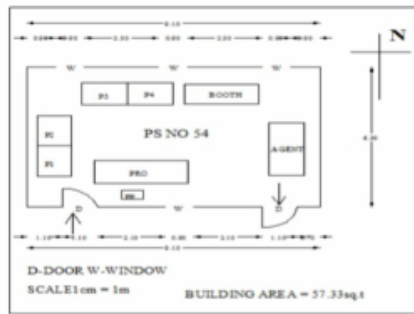

Google Map View

Polling Station Building Front View

Polling Station Front View

Cad View

Key MAP View

MINIMUM FACILITY (Please)	WATER	RAMP	PLUG POINTS	TOILET	HEALTH CARE

KEY MAP

1 பெயர் : மகாலிங்கம் தந்தை பெயர்: பிச்சைமுத்து வீட்டு எண் : 1 வயது : 52 பாலினம் : ஆண் Photo is available	XPF1163682	2 பெயர் : லதா வெ கணவர் பெயர்: வெங்கட் வீட்டு எண் : 1 வயது : 52 பாலினம் : பெண் Photo is available	XPF1796143	3 பெயர் : ஜெயமணி கணவர் பெயர்: மகாலிங்கம் வீட்டு எண் : 1 வயது : 46 பாலினம் : பெண் Photo is available	MSH1435528
4 பெயர் : வணிதா கணவர் பெயர்: பாலமுருகன் வீட்டு எண் : 1 வயது : 42 பாலினம் : பெண் Photo is available	XPF0023598	5 பெயர் : சுரேஷ் தந்தை பெயர்: பரமசிவம் வீட்டு எண் : 1 வயது : 36 பாலினம் : ஆண் Photo is available	XPF0023309	6 பெயர் : சதிஷ் தந்தை பெயர்: பரமசிவம் வீட்டு எண் : 1 வயது : 33 பாலினம் : ஆண் Photo is available	XPF0476945
7 பெயர் : சரஸ்வதி கணவர் பெயர்: ராஜேந்திரன் வீட்டு எண் : 1A வயது : 43 பாலினம் : பெண் Photo is available	XPF0023317	8 பெயர் : ஜெயா கணவர் பெயர்: விஜயன் வீட்டு எண் : 2ஏ வயது : 29 பாலினம் : பெண் Photo is available	XPF1964402	9 பெயர் : பூநிதி ராஜேந்திரன் தந்தை பெயர்: ராஜேந்திரன் வீட்டு எண் : 3 மேற்கு தெரு வயது : 21 பாலினம் : பெண் Photo is available	XPF1913193
10 பெயர் : குஞ்சாம்பாள கணவர் பெயர்: கருப்பண்ணன் வீட்டு எண் : 4 வயது : 80 பாலினம் : பெண் Photo is available	MSH1433648	11 பெயர் : நாகராஜ் தந்தை பெயர்: கருப்பண்ணன் வீட்டு எண் : 4 வயது : 63 பாலினம் : ஆண் Photo is available	XPF1163690	12 பெயர் : பார்வதி கணவர் பெயர்: நாகராஜ் வீட்டு எண் : 4 வயது : 56 பாலினம் : பெண் Photo is available	MSH1387877
13 பெயர் : காளியண்ணன் தந்தை பெயர்: கருப்பண்ணன் வீட்டு எண் : 4 வயது : 55 பாலினம் : ஆண் Photo is available	MSH1320860	14 பெயர் : செளந்தரம் கணவர் பெயர்: காளியண்ணன் வீட்டு எண் : 4 வயது : 51 பாலினம் : பெண் Photo is available	XPF1163708	15 பெயர் : நல்லுச்சாமி தந்தை பெயர்: நாகராஜ் வீட்டு எண் : 4 வயது : 35 பாலினம் : ஆண் Photo is available	XPF0305326
16 பெயர் : ராமசாமி தந்தை பெயர்: சின்னப்பன் வீட்டு எண் : 5 வயது : 79 பாலினம் : ஆண் Photo is available	XPF1163716	17 பெயர் : வேம்பாயி கணவர் பெயர்: ராமசாமி வீட்டு எண் : 5 வயது : 76 பாலினம் : பெண் Photo is available	XPF1163724	18 பெயர் : வன்னியம்மாள் தந்தை பெயர்: ராமசாமி வீட்டு எண் : 5 வயது : 50 பாலினம் : பெண் Photo is available	XPF1163732
19 பெயர் : கவிதா கணவர் பெயர்: மணிகண்டன் வீட்டு எண் : 5 வயது : 23 பாலினம் : பெண் Photo is available	XPF1969153	20 பெயர் : காளியன் ம தந்தை பெயர்: மணி வீட்டு எண் : 5/1 வயது : 25 பாலினம் : ஆண் Photo is available	XPF1930825	21 பெயர் : பழனியம்மாள் கணவர் பெயர்: வையாபுரி வீட்டு எண் : 6 வயது : 79 பாலினம் : பெண் Photo is available	MSH1283548
22 பெயர் : செல்வதுரை தந்தை பெயர்: வையாபுரி வீட்டு எண் : 6 வயது : 54 பாலினம் : ஆண் Photo is available	MSH1283589	S 23 பெயர் : மணிவேம்பு தந்தை பெயர்: எப்பத்துரை வீட்டு எண் : 6 வயது : 32 பாலினம் : பெண் Photo is available	XPF0725721	24 பெயர் : லோகேஸ்வரி கணவர் பெயர்: சம்பக்குமார் வீட்டு எண் : 6 அரிசன தெரு வயது : 20 பாலினம் : பெண் Photo is available	XPF1921972
# 25 பெயர் : சத்யா ரா தந்தை பெயர்: ராமசாமி வீட்டு எண் : 15 வயது : 26 பாலினம் : பெண் Photo is available	XPF1752906	26 பெயர் : ஜெகநாதன் தந்தை பெயர்: செல்லப்பகவுண்டர் வீட்டு எண் : 8 வயது : 67 பாலினம் : ஆண் Photo is available	XPF0476986	27 பெயர் : சந்திரசேகர் தந்தை பெயர்: ஜெகநாதன் வீட்டு எண் : 8 வயது : 46 பாலினம் : ஆண் Photo is available	XPF0476978
28 பெயர் : சத்தியப்பிரியா கணவர் பெயர்: சந்திரசேகர் வீட்டு எண் : 8 வயது : 39 பாலினம் : பெண் Photo is available	XPF0476960	29 பெயர் : பிரசாத் தந்தை பெயர்: மகாலிங்கம் வீட்டு எண் : 08 வயது : 24 பாலினம் : ஆண் Photo is available	XPF1688225	30 பெயர் : நகுல்சாமி தந்தை பெயர்: வையாபுரி வீட்டு எண் : 9 வயது : 38 பாலினம் : ஆண் Photo is available	XPF0305524