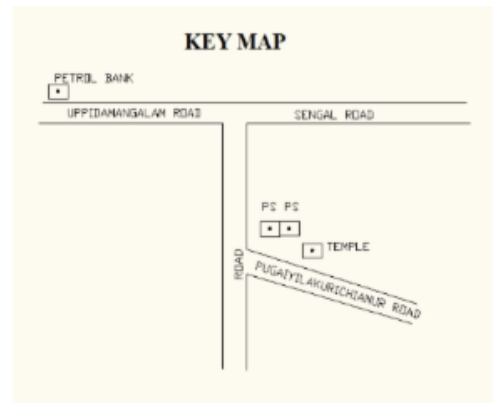

Key MAP View