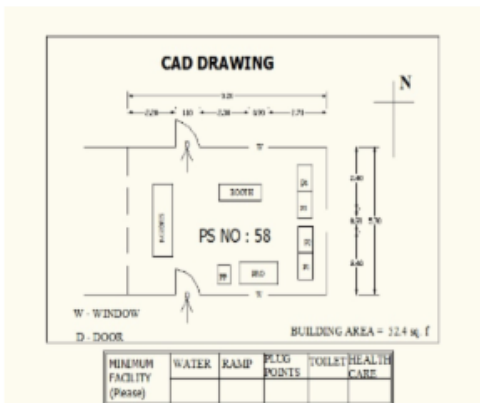

**Google Map View**

**Polling Station Building Front View**

**Polling Station Front View**

**Cad View**

**Key MAP View**

1 பெயர் : வரதம்மாள் கணவர் பெயர்: மாரியப்பன் வீட்டு எண் : 1 வயது : 80 பாலினம் : பெண்	MSH1926583 Photo is available	2 பெயர் : சிந்தாமணி கணவர் பெயர்: கவியரசன் வீட்டு எண் : 1 வயது : 55 பாலினம் : பெண்	XPF0025718 Photo is available	3 பெயர் : கலைச்செல்வி கணவர் பெயர்: புஷ்பராஜ் வீட்டு எண் : 1 வயது : 39 பாலினம் : பெண்	XPF0307199 Photo is available
4 பெயர் : மூர்த்தி தந்தை பெயர்: முருகேசன் வீட்டு எண் : 2 வயது : 69 பாலினம் : ஆண்	MSH1926591 Photo is available	5 பெயர் : காளிதாஸ் தந்தை பெயர்: பாலகிருஷ்ணன் வீட்டு எண் : 2/98 வயது : 33 பாலினம் : ஆண்	XPF0374322 Photo is available	6 பெயர் : காவியா தந்தை பெயர்: கவியரசன் வீட்டு எண் : 2/116 வயது : 27 பாலினம் : பெண்	XPF1025550 Photo is available
7 பெயர் : மீனாட்சி கணவர் பெயர்: கந்தசாமி வீட்டு எண் : 3 வயது : 81 பாலினம் : பெண்	XPF1155787 Photo is available	8 பெயர் : விஜயலட்சுமி தந்தை பெயர்: கந்தசாமி வீட்டு எண் : 3 வயது : 57 பாலினம் : பெண்	MSH1445303 Photo is available	9 பெயர் : செல்லம்மாள் கணவர் பெயர்: எட்டியப்பன் வீட்டு எண் : 5 வயது : 88 பாலினம் : பெண்	XPF0025841 Photo is available
10 பெயர் : கலையரசன் தந்தை பெயர்: பாலகிருஷ்ணன் வீட்டு எண் : 6 வயது : 35 பாலினம் : ஆண்	XPF0374330 Photo is available	11 பெயர் : பூபதி தந்தை பெயர்: மதிவாணன் வீட்டு எண் : 6-31 வயது : 33 பாலினம் : ஆண்	XPF0374553 Photo is available	S2 12 பெயர் : பாப்பாத்தி கணவர் பெயர்: நயினாசலம் வீட்டு எண் : 7-22 வயது : 64 பாலினம் : பெண்	XPF0450262 Photo is available
13 பெயர் : மல்லிகா கணவர் பெயர்: ரங்கசாமி வீட்டு எண் : 7-287 வயது : 42 பாலினம் : பெண்	XPF1785120 Photo is available	14 பெயர் : நவீன்குமார் தாயின் பெயர்: அகிலாண்டம் வீட்டு எண் : 9/5 வயது : 20 பாலினம் : ஆண்	XPF1924653 Photo is available	15 பெயர் : புனிதா தந்தை பெயர்: தர்மலிங்கம் வீட்டு எண் : 9-14 வயது : 31 பாலினம் : பெண்	XPF0600916 Photo is available
16 பெயர் : சசிகுமார் தந்தை பெயர்: தம்பித்துரை வீட்டு எண் : 9-30 வயது : 53 பாலினம் : ஆண்	XPF0600908 Photo is available	17 பெயர் : சந்திரசேகரன் தந்தை பெயர்: மூர்த்தி வீட்டு எண் : 9-34 வயது : 40 பாலினம் : ஆண்	XPF0600890 Photo is available	18 பெயர் : தனலட்சுமி கணவர் பெயர்: கருணாநிதி வீட்டு எண் : 9-37 வயது : 36 பாலினம் : பெண்	XPF0601187 Photo is available
19 பெயர் : மதுமிதா தந்தை பெயர்: ரத்தினம் வீட்டு எண் : 9/72 வயது : 22 பாலினம் : பெண்	XPF1837277 Photo is available	20 பெயர் : மகாலட்சுமி தந்தை பெயர்: ரத்தினம் வீட்டு எண் : 9/72 வயது : 20 பாலினம் : பெண்	XPF1915461 Photo is available	21 பெயர் : முருகேசன் தந்தை பெயர்: ராமசாமி வீட்டு எண் : 19 வயது : 62 பாலினம் : ஆண்	MSH1444850 Photo is available
22 பெயர் : வசந்தாமணி கணவர் பெயர்: முருகேசன் வீட்டு எண் : 19 வயது : 56 பாலினம் : பெண்	MSH1444876 Photo is available	23 பெயர் : காளியம்மாள் தந்தை பெயர்: சடையப்பன் வீட்டு எண் : 20 வயது : 63 பாலினம் : பெண்	XPF1155795 Photo is available	24 பெயர் : உஷாராணி கணவர் பெயர்: செந்தில்குமார் வீட்டு எண் : 35-4 வயது : 43 பாலினம் : பெண்	XPF0307215 Photo is available
25 பெயர் : சரஸ்வதி கணவர் பெயர்: முருகேசன் வீட்டு எண் : 66 வயது : 73 பாலினம் : பெண்	XPF1155803 Photo is available	26 பெயர் : மணி தந்தை பெயர்: முருகேசன் வீட்டு எண் : 66 வயது : 53 பாலினம் : ஆண்	XPF1155811 Photo is available	27 பெயர் : தங்கராசு தந்தை பெயர்: முருகேசன் வீட்டு எண் : 80 வயது : 50 பாலினம் : ஆண்	MSH1292846 Photo is available