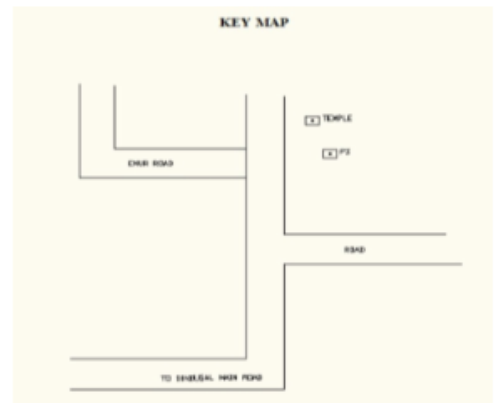

**Google Map View**

**Polling Station Building Front View**

**Polling Station Front View**

**Cad View**

**Key MAP View**

1 பெயர் : வரதம்மாள் கணவர் பெயர்: மாரியப்பன் வீட்டு எண் : 1 வயது : 80 பாலினம் : பெண்	MSH1926583 Photo is available	2 பெயர் : சிந்தாமணி கணவர் பெயர்: கவியரசன் வீட்டு எண் : 1 வயது : 55 பாலினம் : பெண்	XPF0025718 Photo is available	3 பெயர் : கலைச்செல்வி கணவர் பெயர்: புஷ்பராஜ் வீட்டு எண் : 1 வயது : 39 பாலினம் : பெண்	XPF0307199 Photo is available
4 பெயர் : மூர்த்தி தந்தை பெயர்: முருகேசன் வீட்டு எண் : 2 வயது : 69 பாலினம் : ஆண்	MSH1926591 Photo is available	5 பெயர் : காளிதாஸ் தந்தை பெயர்: பாலகிருஷ்ணன் வீட்டு எண் : 2/98 வயது : 33 பாலினம் : ஆண்	XPF0374322 Photo is available	6 பெயர் : காவியா தந்தை பெயர்: கவியரசன் வீட்டு எண் : 2/116 வயது : 27 பாலினம் : பெண்	XPF1025550 Photo is available
7 பெயர் : மீனாட்சி கணவர் பெயர்: கந்தசாமி வீட்டு எண் : 3 வயது : 81 பாலினம் : பெண்	XPF1155787 Photo is available	8 பெயர் : விஜயலட்சுமி தந்தை பெயர்: கந்தசாமி வீட்டு எண் : 3 வயது : 57 பாலினம் : பெண்	MSH1445303 Photo is available	9 பெயர் : செல்லம்மாள் கணவர் பெயர்: எட்டியப்பன் வீட்டு எண் : 5 வயது : 88 பாலினம் : பெண்	XPF0025841 Photo is available
10 பெயர் : கலையரசன் தந்தை பெயர்: பாலகிருஷ்ணன் வீட்டு எண் : 6 வயது : 35 பாலினம் : ஆண்	XPF0374330 Photo is available	11 பெயர் : பூபதி தந்தை பெயர்: மதிவாணன் வீட்டு எண் : 6-31 வயது : 33 பாலினம் : ஆண்	XPF0374553 Photo is available	S2 12 பெயர் : பாப்பாத்தி கணவர் பெயர்: நயினாசலம் வீட்டு எண் : 7-22 வயது : 64 பாலினம் : பெண்	XPF0450262 Photo is available
13 பெயர் : மல்லிகா கணவர் பெயர்: ரங்கசாமி வீட்டு எண் : 7-287 வயது : 42 பாலினம் : பெண்	XPF1785120 Photo is available	14 பெயர் : நவீன்குமார் தாயின் பெயர்: அகிலாண்டம் வீட்டு எண் : 9/5 வயது : 20 பாலினம் : ஆண்	XPF1924653 Photo is available	15 பெயர் : புனிதா தந்தை பெயர்: தர்மலிங்கம் வீட்டு எண் : 9-14 வயது : 31 பாலினம் : பெண்	XPF0600916 Photo is available
16 பெயர் : சசிகுமார் தந்தை பெயர்: தம்பித்துரை வீட்டு எண் : 9-30 வயது : 53 பாலினம் : ஆண்	XPF0600908 Photo is available	17 பெயர் : சந்திரசேகரன் தந்தை பெயர்: மூர்த்தி வீட்டு எண் : 9-34 வயது : 40 பாலினம் : ஆண்	XPF0600890 Photo is available	18 பெயர் : தனலட்சுமி கணவர் பெயர்: கருணாநிதி வீட்டு எண் : 9-37 வயது : 36 பாலினம் : பெண்	XPF0601187 Photo is available
19 பெயர் : மதுமிதா தந்தை பெயர்: ரத்தினம் வீட்டு எண் : 9/72 வயது : 22 பாலினம் : பெண்	XPF1837277 Photo is available	20 பெயர் : மகாலட்சுமி தந்தை பெயர்: ரத்தினம் வீட்டு எண் : 9/72 வயது : 20 பாலினம் : பெண்	XPF1915461 Photo is available	21 பெயர் : முருகேசன் தந்தை பெயர்: ராமசாமி வீட்டு எண் : 19 வயது : 62 பாலினம் : ஆண்	MSH1444850 Photo is available
22 பெயர் : வசந்தாமணி கணவர் பெயர்: முருகேசன் வீட்டு எண் : 19 வயது : 56 பாலினம் : பெண்	MSH1444876 Photo is available	23 பெயர் : காளியம்மாள் தந்தை பெயர்: சடையப்பன் வீட்டு எண் : 20 வயது : 63 பாலினம் : பெண்	XPF1155795 Photo is available	24 பெயர் : உஷாராணி கணவர் பெயர்: செந்தில்குமார் வீட்டு எண் : 35-4 வயது : 43 பாலினம் : பெண்	XPF0307215 Photo is available
25 பெயர் : சரஸ்வதி கணவர் பெயர்: முருகேசன் வீட்டு எண் : 66 வயது : 73 பாலினம் : பெண்	XPF1155803 Photo is available	26 பெயர் : மணி தந்தை பெயர்: முருகேசன் வீட்டு எண் : 66 வயது : 53 பாலினம் : ஆண்	XPF1155811 Photo is available	27 பெயர் : தங்கராசு தந்தை பெயர்: முருகேசன் வீட்டு எண் : 80 வயது : 50 பாலினம் : ஆண்	MSH1292846 Photo is available