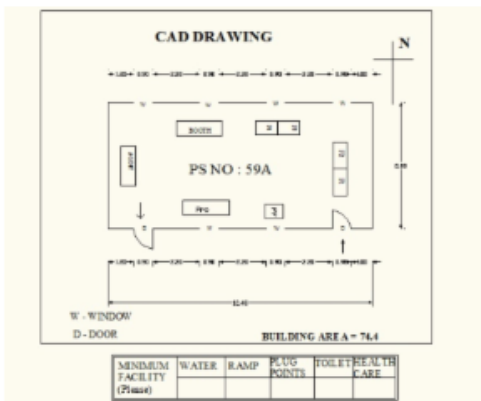

Google Map View

Polling Station Building Front View

Polling Station Front View

Cad View

Key MAP View

1 பெயர் : செல்வராணி கணவர் பெயர் : கிருஷ்ணன் வீட்டு எண் : 1 வயது : 65 பாலினம் : பெண் Photo is available	XPF1163187	2 பெயர் : சுதா கணவர் பெயர் : சுந்தராஜ் வீட்டு எண் : 1 வயது : 43 பாலினம் : பெண் Photo is available	XPF0231456	3 பெயர் : காளியப்பன் தந்தை பெயர் : ரெங்கசாமி வீட்டு எண் : 1 வயது : 36 பாலினம் : ஆண் Photo is available	XPF0231308
4 பெயர் : தியானேஷ்வரன் தந்தை பெயர் : கவியரசன் வீட்டு எண் : 1 வயது : 34 பாலினம் : ஆண் Photo is available	XPF0665265	5 பெயர் : ராஜபாண்டியன் தந்தை பெயர் : அண்ணாச்சாமி வீட்டு எண் : 01 வயது : 33 பாலினம் : ஆண் Photo is available	XPF1025881	6 பெயர் : ஞானமுத்து தந்தை பெயர் : காமாட்சிசுந்தரம் வீட்டு எண் : 2 வயது : 71 பாலினம் : ஆண் Photo is available	XPF0288449
7 பெயர் : கிருஷ்ணன் தந்தை பெயர் : பெரியசாமி வீட்டு எண் : 2 வயது : 69 பாலினம் : ஆண் Photo is available	XPF0231316	8 பெயர் : தனலெட்சுமி கணவர் பெயர் : ஞானமுத்து வீட்டு எண் : 2 வயது : 63 பாலினம் : பெண் Photo is available	XPF0231282	9 பெயர் : பூங்கொடி கணவர் பெயர் : கிருஷ்ணசாமி வீட்டு எண் : 2 வயது : 56 பாலினம் : பெண் Photo is available	XPF0231324
10 பெயர் : ராஜா தந்தை பெயர் : ஞானமுத்து வீட்டு எண் : 2 வயது : 41 பாலினம் : ஆண் Photo is available	XPF0231290	11 பெயர் : சாரணி கணவர் பெயர் : சுப்பிரமணி வீட்டு எண் : 2/29 வயது : 28 பாலினம் : பெண் Photo is available	XPF0983676	12 பெயர் : சாரதி தந்தை பெயர் : சுப்பிரமணி வீட்டு எண் : 2/29 வயது : 24 பாலினம் : ஆண் Photo is available	XPF1765114
S2 13 பெயர் : கோகிலா தேவி தந்தை பெயர் : சிவசாமி வீட்டு எண் : 2/50 வயது : 23 பாலினம் : பெண் Photo is available	XPF1753508	14 பெயர் : லாவண்யா தந்தை பெயர் : சிவசாமி வீட்டு எண் : 2/50 வயது : 21 பாலினம் : பெண் Photo is available	XPF1843374	15 பெயர் : அனிதா கணவர் பெயர் : சுப்பிரமணியன் வீட்டு எண் : 2-52 வயது : 40 பாலினம் : பெண் Photo is available	XPF0025692
16 பெயர் : மகேந்திரன் தந்தை பெயர் : பாலாறு வீட்டு எண் : 2-54 வயது : 26 பாலினம் : ஆண் Photo is available	XPF0983783	17 பெயர் : பூஷ்பம் கணவர் பெயர் : பூபதிராஜ் வீட்டு எண் : 2-77 வயது : 65 பாலினம் : பெண் Photo is available	XPF0128124	18 பெயர் : வெங்கடேஷ் தந்தை பெயர் : மூர்த்தி வீட்டு எண் : 2-82 வயது : 35 பாலினம் : ஆண் Photo is available	XPF0128116
19 பெயர் : ஜீவானந்தம் தந்தை பெயர் : சசி குமார் வீட்டு எண் : 2-84 வயது : 25 பாலினம் : ஆண் Photo is available	XPF1025923	20 பெயர் : கலைச்செல்வி கணவர் பெயர் : வீரமணி வீட்டு எண் : 2-101 வயது : 44 பாலினம் : பெண் Photo is available	MSH2061588	21 பெயர் : கோமதி தந்தை பெயர் : பாலமலாய் வீட்டு எண் : 2/109 வயது : 31 பாலினம் : பெண் Photo is available	XPF1764356
22 பெயர் : முருகன் தந்தை பெயர் : மருதமுத்து வீட்டு எண் : 2-158 வயது : 52 பாலினம் : ஆண் Photo is available	XPF1026038	23 பெயர் : லதா கணவர் பெயர் : முருகன் வீட்டு எண் : 2-158 வயது : 45 பாலினம் : பெண் Photo is available	XPF1025774	24 பெயர் : பிரியாதேவி கணவர் பெயர் : தினேஷ்குமார் வீட்டு எண் : 2/267 வயது : 27 பாலினம் : பெண் Photo is available	XPF1764083
25 பெயர் : வருண் குமார் தந்தை பெயர் : சக்திவேல் வீட்டு எண் : 2/270 வயது : 23 பாலினம் : ஆண் Photo is available	XPF1753573	26 பெயர் : கலைச்செல்வி கணவர் பெயர் : கார்த்திக் வீட்டு எண் : 2-282 வயது : 35 பாலினம் : பெண் Photo is available	XPF1025790	27 பெயர் : அஜீத்குமார் தந்தை பெயர் : முருகாஷேந் வீட்டு எண் : 2/355 வயது : 26 பாலினம் : ஆண் Photo is available	XPF1764307
28 பெயர் : தனம் கணவர் பெயர் : கிருஷ்ணன் வீட்டு எண் : 3 வயது : 80 பாலினம் : பெண் Photo is available	XPF1163211	29 பெயர் : தங்கராசு தந்தை பெயர் : கிருஷ்ணன் வீட்டு எண் : 3 வயது : 56 பாலினம் : ஆண் Photo is available	XPF1163229	30 பெயர் : ரேவதி கணவர் பெயர் : தங்கராசு வீட்டு எண் : 3 வயது : 50 பாலினம் : பெண் Photo is available	MSH1956093