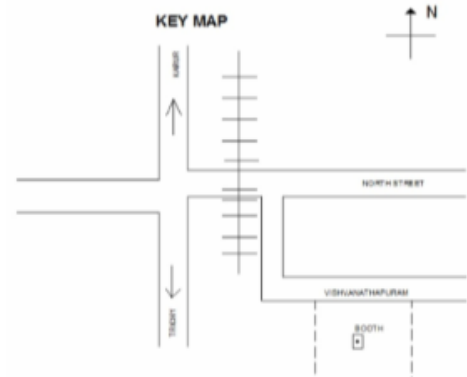

Google Map View

Polling Station Building Front View

Polling Station Front View

Cad View

Key MAP View

1	XPF1190669	பெயர் : ராமசாமி தந்தை பெயர்: அம்மையப்பன் வீட்டு எண் : 1 வயது : 81 பாலினம் : ஆண்	Photo is available	2	XPF1190677	பெயர் : ராமாயி கணவர் பெயர்: ராமசாமி வீட்டு எண் : 1 வயது : 77 பாலினம் : பெண்	Photo is available	3	XPF0309427	பெயர் : கணேசன் தந்தை பெயர்: மாரப்பக்கவுண்டர் வீட்டு எண் : 1 வயது : 67 பாலினம் : ஆண்	Photo is available
4	XPF0309435	பெயர் : விசாலாட்சி கணவர் பெயர்: கணேசன் வீட்டு எண் : 1 வயது : 58 பாலினம் : பெண்	Photo is available	5	XPF0666883	பெயர் : பாப்பாத்தி கணவர் பெயர்: இளங்கோவன் வீட்டு எண் : 1 வயது : 51 பாலினம் : பெண்	Photo is available	6	XPF0602508	பெயர் : சாந்தி கணவர் பெயர்: தர்மலிங்கம் வீட்டு எண் : 1 வயது : 44 பாலினம் : பெண்	Photo is available
7	XPF0129080	பெயர் : காமராஜ் தந்தை பெயர்: தங்கவேல் வீட்டு எண் : 1 வயது : 36 பாலினம் : ஆண்	Photo is available	8	XPF0890962	பெயர் : கீர்த்திகா கணவர் பெயர்: ரமேஷ் வீட்டு எண் : 1 வயது : 35 பாலினம் : பெண்	Photo is available	9	XPF0375626	பெயர் : பொன்னுச்சாமி தந்தை பெயர்: பெருமாள் வீட்டு எண் : 1 வயது : 33 பாலினம் : ஆண்	Photo is available
10	XPF1886209	பெயர் : சதீஷ் குமார் தந்தை பெயர்: பழனிசாமி வீட்டு எண் : 1-5/4b வயது : 30 பாலினம் : ஆண்	Photo is available	11	XPF1190693	பெயர் : பாலம்மாள் கணவர் பெயர்: ராமசாமி வீட்டு எண் : 2 வயது : 66 பாலினம் : பெண்	Photo is available	12	XPF0828061	பெயர் : சுதாகர் தந்தை பெயர்: மனோகரன் வீட்டு எண் : 2 வயது : 28 பாலினம் : ஆண்	Photo is available
13	XPF1190701	பெயர் : இளங்கோ தந்தை பெயர்: வாங்கிலி வீட்டு எண் : 2-2 வயது : 50 பாலினம் : ஆண்	Photo is available	14	XPF0375584	பெயர் : ஜெகதீஸ் தந்தை பெயர்: சுப்பிரமணி வீட்டு எண் : 2/78ஏ வயது : 33 பாலினம் : ஆண்	Photo is available	15	XPF1935741	பெயர் : சுஹா மா ஜெகதீஸ் கணவர் பெயர்: சுஹா மா ஜெகதீஸ் வீட்டு எண் : 2/78ஏ வயது : 27 பாலினம் : பெண்	Photo is available
16	XPF0232157	பெயர் : சரஸ்வதி கணவர் பெயர்: சக்திவேல் வீட்டு எண் : 2-211 வயது : 41 பாலினம் : பெண்	Photo is available	17	XPF0129239	பெயர் : நடராஜன் தந்தை பெயர்: தன்னாசி வீட்டு எண் : 3 வயது : 67 பாலினம் : ஆண்	Photo is available	18	XPF0129098	பெயர் : லட்சுமி கணவர் பெயர்: நடராஜன் வீட்டு எண் : 3 வயது : 65 பாலினம் : பெண்	Photo is available
19	XPF1190719	பெயர் : பாலம்மாள் தந்தை பெயர்: பழனியப்பன் வீட்டு எண் : 3 வயது : 63 பாலினம் : பெண்	Photo is available	20	XPF0129221	பெயர் : பாஸ்கர் தந்தை பெயர்: நடராஜன் வீட்டு எண் : 3 வயது : 43 பாலினம் : ஆண்	Photo is available	S2 21	XPF0813956	பெயர் : சுப்புலெட்சுமி கணவர் பெயர்: பாலசுப்பிரமணியன் வீட்டு எண் : 3 வயது : 39 பாலினம் : பெண்	Photo is available
22	XPF0890921	பெயர் : கலையரசி கணவர் பெயர்: ரமேஷ் வீட்டு எண் : 3 வயது : 38 பாலினம் : பெண்	Photo is available	23	XPF0232595	பெயர் : லட்சுமி கணவர் பெயர்: குப்புசாமி வீட்டு எண் : 3-1 வயது : 66 பாலினம் : பெண்	Photo is available	24	XPF0129106	பெயர் : சுதா கணவர் பெயர்: சிவசுப்பிரமணியம் வீட்டு எண் : 3-1 வயது : 37 பாலினம் : பெண்	Photo is available
25	XPF0129148	பெயர் : சுகதி கணவர் பெயர்: இராமசாமி வீட்டு எண் : 3-2 வயது : 45 பாலினம் : பெண்	Photo is available	26	XPF0666982	பெயர் : பாரதிமணியன் தந்தை பெயர்: ராமலிங்கம் வீட்டு எண் : 3-3 வயது : 30 பாலினம் : ஆண்	Photo is available	27	MSH2059574	பெயர் : கலாவதி கணவர் பெயர்: தமிழ்செல்வன் வீட்டு எண் : 3-7 வயது : 46 பாலினம் : பெண்	Photo is available
28	XPF0027441	பெயர் : பவித்ரா கணவர் பெயர்: தேவராஜ் வீட்டு எண் : 3-7 வயது : 37 பாலினம் : பெண்	Photo is available	29	XPF0828145	பெயர் : வினோதா கணவர் பெயர்: சுரேஷ் வீட்டு எண் : 3-12 வயது : 31 பாலினம் : பெண்	Photo is available	30	XPF0885426	பெயர் : காளியப்பன் தந்தை பெயர்: பெருமாள் வீட்டு எண் : 3-35 வயது : 68 பாலினம் : ஆண்	Photo is available