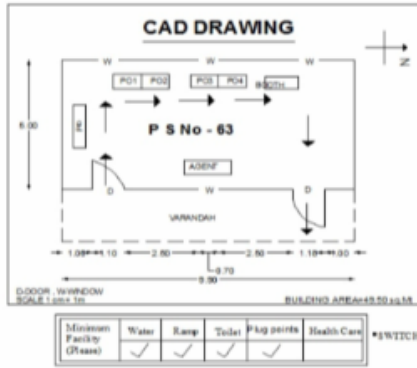

Google Map View

Polling Station Building Front View

Polling Station Front View

Cad View

Key MAP View

1	XPF1190669	பெயர் : ராமசாமி தந்தை பெயர்: அம்மையப்பன் வீட்டு எண் : 1 வயது : 81 பாலினம் : ஆண்	Photo is available	2	XPF1190677	பெயர் : ராமாயி கணவர் பெயர்: ராமசாமி வீட்டு எண் : 1 வயது : 77 பாலினம் : பெண்	Photo is available	3	XPF0309427	பெயர் : கணேசன் தந்தை பெயர்: மாரப்பக்கவுண்டர் வீட்டு எண் : 1 வயது : 67 பாலினம் : ஆண்	Photo is available
4	XPF0309435	பெயர் : விசாலாட்சி கணவர் பெயர்: கணேசன் வீட்டு எண் : 1 வயது : 58 பாலினம் : பெண்	Photo is available	5	XPF0666883	பெயர் : பாப்பாத்தி கணவர் பெயர்: இளங்கோவன் வீட்டு எண் : 1 வயது : 51 பாலினம் : பெண்	Photo is available	6	XPF0602508	பெயர் : சாந்தி கணவர் பெயர்: தர்மலிங்கம் வீட்டு எண் : 1 வயது : 44 பாலினம் : பெண்	Photo is available
7	XPF0129080	பெயர் : காமராஜ் தந்தை பெயர்: தங்கவேல் வீட்டு எண் : 1 வயது : 36 பாலினம் : ஆண்	Photo is available	8	XPF0890962	பெயர் : கீர்த்திகா கணவர் பெயர்: ரமேஷ் வீட்டு எண் : 1 வயது : 35 பாலினம் : பெண்	Photo is available	9	XPF0375626	பெயர் : பொன்னுச்சாமி தந்தை பெயர்: பெருமாள் வீட்டு எண் : 1 வயது : 33 பாலினம் : ஆண்	Photo is available
10	XPF1886209	பெயர் : சதீஷ் குமார் தந்தை பெயர்: பழனிசாமி வீட்டு எண் : 1-5/4b வயது : 30 பாலினம் : ஆண்	Photo is available	11	XPF1190693	பெயர் : பாலம்மாள் கணவர் பெயர்: ராமசாமி வீட்டு எண் : 2 வயது : 66 பாலினம் : பெண்	Photo is available	12	XPF0828061	பெயர் : சுதாகர் தந்தை பெயர்: மனோகரன் வீட்டு எண் : 2 வயது : 28 பாலினம் : ஆண்	Photo is available
13	XPF1190701	பெயர் : இளங்கோ தந்தை பெயர்: வாங்கிலி வீட்டு எண் : 2-2 வயது : 50 பாலினம் : ஆண்	Photo is available	14	XPF0375584	பெயர் : ஜெகதீஸ் தந்தை பெயர்: சுப்பிரமணி வீட்டு எண் : 2/78ஏ வயது : 33 பாலினம் : ஆண்	Photo is available	15	XPF1935741	பெயர் : சுஹா மா ஜெகதீஸ் கணவர் பெயர்: சுஹா மா ஜெகதீஸ் வீட்டு எண் : 2/78ஏ வயது : 27 பாலினம் : பெண்	Photo is available
16	XPF0232157	பெயர் : சரஸ்வதி கணவர் பெயர்: சக்திவேல் வீட்டு எண் : 2-211 வயது : 41 பாலினம் : பெண்	Photo is available	17	XPF0129239	பெயர் : நடராஜன் தந்தை பெயர்: தன்னாசி வீட்டு எண் : 3 வயது : 67 பாலினம் : ஆண்	Photo is available	18	XPF0129098	பெயர் : லட்சுமி கணவர் பெயர்: நடராஜன் வீட்டு எண் : 3 வயது : 65 பாலினம் : பெண்	Photo is available
19	XPF1190719	பெயர் : பாலம்மாள் தந்தை பெயர்: பழனியப்பன் வீட்டு எண் : 3 வயது : 63 பாலினம் : பெண்	Photo is available	20	XPF0129221	பெயர் : பாஸ்கர் தந்தை பெயர்: நடராஜன் வீட்டு எண் : 3 வயது : 43 பாலினம் : ஆண்	Photo is available	S2 21	XPF0813956	பெயர் : சுப்புலெட்சுமி கணவர் பெயர்: பாலசுப்பிரமணியன் வீட்டு எண் : 3 வயது : 39 பாலினம் : பெண்	Photo is available
22	XPF0890921	பெயர் : கலையரசி கணவர் பெயர்: ரமேஷ் வீட்டு எண் : 3 வயது : 38 பாலினம் : பெண்	Photo is available	23	XPF0232595	பெயர் : லட்சுமி கணவர் பெயர்: குப்புசாமி வீட்டு எண் : 3-1 வயது : 66 பாலினம் : பெண்	Photo is available	24	XPF0129106	பெயர் : சுதா கணவர் பெயர்: சிவசுப்பிரமணியம் வீட்டு எண் : 3-1 வயது : 37 பாலினம் : பெண்	Photo is available
25	XPF0129148	பெயர் : சுகதி கணவர் பெயர்: இராமசாமி வீட்டு எண் : 3-2 வயது : 45 பாலினம் : பெண்	Photo is available	26	XPF0666982	பெயர் : பாரதிமணியன் தந்தை பெயர்: ராமலிங்கம் வீட்டு எண் : 3-3 வயது : 30 பாலினம் : ஆண்	Photo is available	27	MSH2059574	பெயர் : கலாவதி கணவர் பெயர்: தமிழ்செல்வன் வீட்டு எண் : 3-7 வயது : 46 பாலினம் : பெண்	Photo is available
28	XPF0027441	பெயர் : பவித்ரா கணவர் பெயர்: தேவராஜ் வீட்டு எண் : 3-7 வயது : 37 பாலினம் : பெண்	Photo is available	29	XPF0828145	பெயர் : வினோதா கணவர் பெயர்: சுரேஷ் வீட்டு எண் : 3-12 வயது : 31 பாலினம் : பெண்	Photo is available	30	XPF0885426	பெயர் : காளியப்பன் தந்தை பெயர்: பெருமாள் வீட்டு எண் : 3-35 வயது : 68 பாலினம் : ஆண்	Photo is available