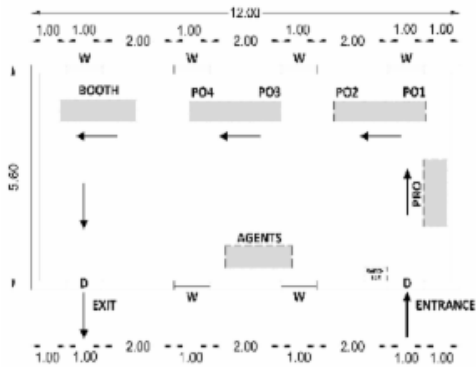

Google Map View

Polling Station Building Front View

Polling Station Front View

Cad View

Key MAP View

1 பெயர் : சுப்பம்மா கணவர் பெயர்: பொம்மநாயக்கர் வீட்டு எண் : 1 வயது : 73 பாலினம் : பெண் Photo is available	XPF1060607	2 பெயர் : பொன்னம்மாள் கணவர் பெயர்: மாரியப்பன் வீட்டு எண் : 1 வயது : 68 பாலினம் : பெண் Photo is available	XPF0453290	3 பெயர் : பொம்முராஜ் தந்தை பெயர்: பொம்மநாயக்கர் வீட்டு எண் : 1 வயது : 58 பாலினம் : ஆண் Photo is available	FGJ1715903
4 பெயர் : அமுதா கணவர் பெயர்: பொம்முராஜ் வீட்டு எண் : 1 வயது : 49 பாலினம் : பெண் Photo is available	FGJ1715895	5 பெயர் : முருகேசன் தந்தை பெயர்: பொம்முராஜ் வீட்டு எண் : 1 வயது : 40 பாலினம் : ஆண் Photo is available	XPF0120766	6 பெயர் : கவிதா தந்தை பெயர்: தண்டபாணி வீட்டு எண் : 1 வயது : 38 பாலினம் : பெண் Photo is available	XPF0001586
7 பெயர் : நித்யா கணவர் பெயர்: வையப்பன் வீட்டு எண் : 1 வயது : 38 பாலினம் : பெண் Photo is available	XPF0453159	8 பெயர் : நாகராஜ் தந்தை பெயர்: பழனிவேல் வீட்டு எண் : 1 வயது : 35 பாலினம் : ஆண் Photo is available	XPF0366823	9 பெயர் : ராஜலட்சுமி கணவர் பெயர்: கேசவன் வீட்டு எண் : 1 வயது : 34 பாலினம் : பெண் Photo is available	XPF0453282
10 பெயர் : மணிகண்டன் தந்தை பெயர்: பழனிச்சாமி வீட்டு எண் : 1 வயது : 34 பாலினம் : ஆண் Photo is available	XPF0366922	11 பெயர் : மனேகா தந்தை பெயர்: பொம்முராஜ் வீட்டு எண் : 1 வயது : 32 பாலினம் : பெண் Photo is available	XPF0453233	12 பெயர் : மோகன்ராஜ் தந்தை பெயர்: பொம்முராஜ் வீட்டு எண் : 1 வயது : 29 பாலினம் : ஆண் Photo is available	XPF0818344
13 பெயர் : புனிதவதி கணவர் பெயர்: ராஜிவ்காந்தி வீட்டு எண் : 1/44 வயது : 34 பாலினம் : பெண் Photo is available	XPF1756386	14 பெயர் : ராமசாமி தந்தை பெயர்: வையம்மநாயக்கர் வீட்டு எண் : 2 வயது : 76 பாலினம் : ஆண் Photo is available	XPF1060615	15 பெயர் : சுலோசனா கணவர் பெயர்: ராமசாமி வீட்டு எண் : 2 வயது : 71 பாலினம் : பெண் Photo is available	XPF1060623
16 பெயர் : பொன்னம்மாள் கணவர் பெயர்: பொம்முராஜ் வீட்டு எண் : 2 வயது : 56 பாலினம் : பெண் Photo is available	XPF1060631	17 பெயர் : குமரேசன் தந்தை பெயர்: ராமசாமி வீட்டு எண் : 2 வயது : 49 பாலினம் : ஆண் Photo is available	XPF1060649	18 பெயர் : ராதா கணவர் பெயர்: குமரேசன் வீட்டு எண் : 2-3 வயது : 36 பாலினம் : பெண் Photo is available	FGJ1977495
19 பெயர் : நிஷாந்த் வை தந்தை பெயர்: வைரமணி க வீட்டு எண் : 2/26 வயது : 19 பாலினம் : ஆண் Photo is available	XPF1967199	20 பெயர் : ஜெகதீசன் தந்தை பெயர்: மனோகரன் வீட்டு எண் : 2-378 வயது : 26 பாலினம் : ஆண் Photo is available	XPF0955369	21 பெயர் : மாச்சம்மாள் கணவர் பெயர்: பொம்மநாயக்கர் வீட்டு எண் : 3 வயது : 80 பாலினம் : பெண் Photo is available	FGJ1715911
22 பெயர் : தண்டபாணி தந்தை பெயர்: பொம்மநாயக்கர் வீட்டு எண் : 3 வயது : 66 பாலினம் : ஆண் Photo is available	XPF1060656	23 பெயர் : பொம்முராஜ் தந்தை பெயர்: ராமசாமி வீட்டு எண் : 3 வயது : 60 பாலினம் : ஆண் Photo is available	XPF1060664	24 பெயர் : முத்துலட்சுமி கணவர் பெயர்: தண்டபாணி வீட்டு எண் : 3 வயது : 57 பாலினம் : பெண் Photo is available	XPF1060672
25 பெயர் : வசந்தி கணவர் பெயர்: பாண்டியன் வீட்டு எண் : 3 வயது : 43 பாலினம் : பெண் Photo is available	FGJ2050086	26 பெயர் : சுதா கணவர் பெயர்: சுப்பிரமணி வீட்டு எண் : 3-59 வயது : 46 பாலினம் : பெண் Photo is available	XPF0745356	27 பெயர் : பசுபதி தந்தை பெயர்: சுப்பிரமணியன் வீட்டு எண் : 3/159 வயது : 24 பாலினம் : ஆண் Photo is available	XPF1721687
28 பெயர் : சின்னசாமி வை தந்தை பெயர்: வையம்மநாயக்கர் வீட்டு எண் : 4 வயது : 61 பாலினம் : ஆண் Photo is available	XPF1060698	29 பெயர் : பழனியம்மாள் கணவர் பெயர்: சின்னமநாயக்கர் வீட்டு எண் : 4 வயது : 55 பாலினம் : பெண் Photo is available	XPF1060706	30 பெயர் : சுப்பாயியம்மாள் கணவர் பெயர்: பழனிநாயக்கர் வீட்டு எண் : 5 வயது : 66 பாலினம் : பெண் Photo is available	XPF1060714