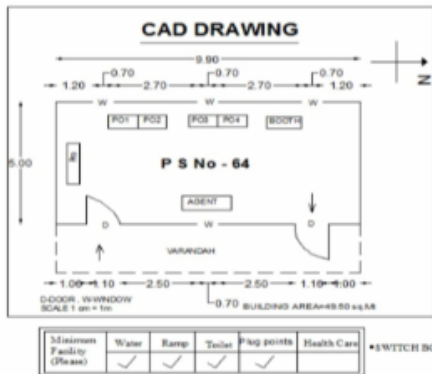

Cad View

Key MAP View