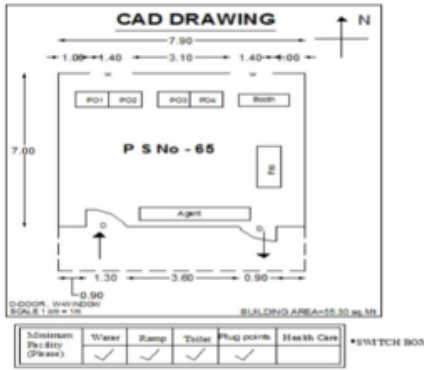

Google Map View

Polling Station Building Front View

Polling Station Front View

Cad View

Key MAP View

1 பெயர் : பாப்பாம்பாள கணவர் பெயர்: கருப்பையா வீட்டு எண் : 1 வயது : 84 பாலினம் : பெண் Photo is available	XPF0376806	2 பெயர் : இருதயராஜ் தந்தை பெயர்: மரியகுசை வீட்டு எண் : 1 வயது : 77 பாலினம் : ஆண் Photo is available	FZC3447703	3 பெயர் : ரவிச்சந்திரன் தந்தை பெயர்: கருப்பையா வீட்டு எண் : 1 வயது : 56 பாலினம் : ஆண் Photo is available	XPF0376798
4 பெயர் : முகமதுஅசேன் தந்தை பெயர்: ஜமீர் வீட்டு எண் : 1 வயது : 48 பாலினம் : ஆண் Photo is available	FZC3217353	5 பெயர் : அமலி வெர்ஜினியா ஜோ கணவர் பெயர்: புகழேந்திஆரோக்கியம் வீட்டு எண் : 1 வயது : 43 பாலினம் : பெண் Photo is available	FZC3447687	6 பெயர் : நாகலெட்சுமி கணவர் பெயர்: மகேஸ் வீட்டு எண் : 1 வயது : 42 பாலினம் : பெண் Photo is available	XPF0376780
7 பெயர் : காதர்பாசா தந்தை பெயர்: அஸ்ரம் அலி வீட்டு எண் : 1 வயது : 31 பாலினம் : ஆண் Photo is available	XPF0814053	8 பெயர் : லாவண்யா கணவர் பெயர்: சரவணன் வீட்டு எண் : 1 வயது : 29 பாலினம் : பெண் Photo is available	XPF1825918	9 பெயர் : அருள் ஜோபி தந்தை பெயர்: சேவராஜ் வீட்டு எண் : 1 வயது : 27 பாலினம் : ஆண் DELETED Photo is available	XPF0908509
10 பெயர் : கார்த்திகா கணவர் பெயர்: சந்தோஷ் வீட்டு எண் : 1 வயது : 24 பாலினம் : பெண் Photo is available	XPF1819424	11 பெயர் : பென்சி தந்தை பெயர்: தேவராஜ் வீட்டு எண் : 1/473-22 வயது : 25 பாலினம் : பெண் Photo is available	XPF0985804	12 பெயர் : மெர்லின் சைனி தந்தை பெயர்: விக்டர் சேவியர் வீட்டு எண் : 04 வயது : 23 பாலினம் : பெண் Photo is available	XPF1761741
13 பெயர் : ஜெரோம் பிரான்சிஸ் தந்தை பெயர்: ஜோசப் வீட்டு எண் : 7 வயது : 66 பாலினம் : ஆண் Photo is available	FZC3299161	14 பெயர் : சகாயராணி கணவர் பெயர்: ஜெரோம் பிரான்சிஸ் வீட்டு எண் : 7 வயது : 62 பாலினம் : பெண் Photo is available	XPF1196781	15 பெயர் : தெரசா கணவர் பெயர்: ராயன்பிரின்ஸ் வீட்டு எண் : 10-1 வயது : 45 பாலினம் : பெண் Photo is available	FZC3218807
16 பெயர் : அந்தோணிசாமி தந்தை பெயர்: இஞ்ஞாசிமுத்து வீட்டு எண் : 11 வயது : 64 பாலினம் : ஆண் Photo is available	XPF0603340	17 பெயர் : ஜெயமேரி கணவர் பெயர்: அந்தோணிசாமி வீட்டு எண் : 11 வயது : 60 பாலினம் : பெண் Photo is available	XPF0603506	18 பெயர் : ஜார்ஜ் தந்தை பெயர்: பிச்சை வீட்டு எண் : 19-48 வயது : 61 பாலினம் : ஆண் Photo is available	XPF0233064
19 பெயர் : தேவசந்தரி கணவர் பெயர்: ஜார்ஜ் வீட்டு எண் : 19-48 வயது : 53 பாலினம் : பெண் Photo is available	XPF0028431	20 பெயர் : நார்முஹமதா தந்தை பெயர்: நிஷார்அஹமத் வீட்டு எண் : 21-475/நா வயது : 25 பாலினம் : பெண் Photo is available	XPF0985739	S2 21 பெயர் : சைமன் பால்ராஜ் தந்தை பெயர்: மோகன் வீட்டு எண் : 30-455 வயது : 38 பாலினம் : ஆண் DELETED Photo is available	XPF0129692
22 பெயர் : மரியம்மாள் கணவர் பெயர்: பால்ஆண்டனிசெப்டியன் வீட்டு எண் : 45 வயது : 40 பாலினம் : பெண் Photo is available	XPF0309625	23 பெயர் : நடராஜன் தந்தை பெயர்: முருகன்செட்டியார் வீட்டு எண் : 47 வயது : 86 பாலினம் : ஆண் Photo is available	XPF0233072	24 பெயர் : விசாலாட்சி கணவர் பெயர்: நடராஜன் வீட்டு எண் : 47 வயது : 81 பாலினம் : பெண் Photo is available	XPF0233080
25 பெயர் : திணைஞ்சாஜ் குமார் தந்தை பெயர்: ஜார்ஜ் வீட்டு எண் : 48 வயது : 30 பாலினம் : ஆண் Photo is available	XPF0667899	26 பெயர் : காமாட்சி கணவர் பெயர்: ராஜரத்தினம் வீட்டு எண் : 76 வயது : 81 பாலினம் : பெண் Photo is available	XPF0288639	27 பெயர் : மேத்யூஜோசப் தந்தை பெயர்: இருதயசாமி வீட்டு எண் : 446 வயது : 62 பாலினம் : ஆண் Photo is available	FZC3217346
28 பெயர் : எலிசபெத்ராணி கணவர் பெயர்: மேத்யூஜோசப் வீட்டு எண் : 446 வயது : 59 பாலினம் : பெண் Photo is available	FZC3217338	29 பெயர் : உஸ்மான் சாஹிப் தந்தை பெயர்: காதர் உசேன் வீட்டு எண் : 446 வயது : 46 பாலினம் : ஆண் Photo is available	XPF1819457	30 பெயர் : ஷகிராபானு கணவர் பெயர்: உஸ்மான் சாஹிப் வீட்டு எண் : 446 வயது : 44 பாலினம் : பெண் Photo is available	XPF1819515