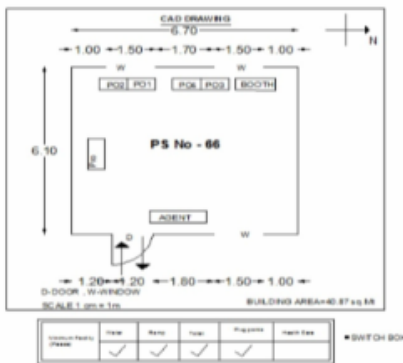

Cad View

Key MAP View