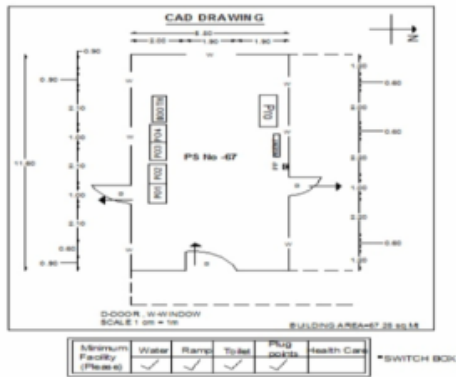

Google Map View

Polling Station Building Front View

Polling Station Front View

Cad View

Key MAP View

1	XPF0032516	பெயர் : காளியம்மாள் கணவர் பெயர் : மாரப்பகவுண்டர் வீட்டு எண் : 1 வயது : 83 பாலினம் : பெண்	Photo is available	2	XPF0486365	பெயர் : கோவிந்தராஜ் தந்தை பெயர் : கோவிந்தசாமி வீட்டு எண் : 1 வயது : 69 பாலினம் : ஆண்	Photo is available	3	XPF0377515	பெயர் : நஞ்சுண்ட கௌடா தந்தை பெயர் : புட்டையா வீட்டு எண் : 1 வயது : 57 பாலினம் : ஆண்	Photo is available
4	XPF0032359	பெயர் : ராமசாமி தந்தை பெயர் : தங்கவேல் வீட்டு எண் : 1 வயது : 55 பாலினம் : ஆண்	Photo is available	5	XPF0377382	பெயர் : நடேசன் தந்தை பெயர் : களியமூர்த்தி வீட்டு எண் : 1 வயது : 54 பாலினம் : ஆண்	Photo is available	6	XPF0486357	பெயர் : ஜோதிமணி தந்தை பெயர் : ராஜலிங்கம் வீட்டு எண் : 1 வயது : 52 பாலினம் : ஆண்	Photo is available
7	XPF0486381	பெயர் : மாரியாபி கணவர் பெயர் : ஜோதிமணி வீட்டு எண் : 1 வயது : 49 பாலினம் : பெண்	Photo is available	8	XPF0377374	பெயர் : செல்வி கணவர் பெயர் : நடேசன் வீட்டு எண் : 1 வயது : 45 பாலினம் : பெண்	Photo is available	9	XPF0486373	பெயர் : இராஜலெட்சுமி கணவர் பெயர் : அழகர் வீட்டு எண் : 1 வயது : 43 பாலினம் : பெண்	Photo is available
10	XPF0032458	பெயர் : சரவணன் தந்தை பெயர் : குப்புசாமி வீட்டு எண் : 1 வயது : 42 பாலினம் : ஆண்	Photo is available	11	XPF0829218	பெயர் : மணிகண்டன் தந்தை பெயர் : முருகேசன் வீட்டு எண் : 1 வயது : 37 பாலினம் : ஆண்	Photo is available	12	XPF0668749	பெயர் : சதிஷ் தந்தை பெயர் : பொன்னுச்சாமி வீட்டு எண் : 1 வயது : 34 பாலினம் : ஆண்	Photo is available
13	XPF0867341	பெயர் : சாந்தி தந்தை பெயர் : நாகராஜ் வீட்டு எண் : 1 வயது : 33 பாலினம் : பெண்	Photo is available	14	XPF1683291	பெயர் : ஜெகதீஷ் தந்தை பெயர் : குழந்தைவேல் வீட்டு எண் : 1 வயது : 24 பாலினம் : ஆண்	Photo is available	15	XPF1844042	பெயர் : சந்தோஷ் தந்தை பெயர் : சண்முகவேல் வீட்டு எண் : 1 வயது : 23 பாலினம் : ஆண்	Photo is available
16	XPF1922418	பெயர் : திருவேங்கடம் தந்தை பெயர் : சிவகுமார் வீட்டு எண் : 1 வயது : 20 பாலினம் : ஆண்	Photo is available	17	XPF0032847	பெயர் : பிரகாஷ் தந்தை பெயர் : அம்மையப்பன் வீட்டு எண் : 2-54 வயது : 35 பாலினம் : ஆண்	Photo is available	18	XPF0986596	பெயர் : சுரேந்திரன் தந்தை பெயர் : தங்கவேல் வீட்டு எண் : 2-151 வயது : 28 பாலினம் : ஆண்	Photo is available
19	XPF0486407	பெயர் : செல்வராணி கணவர் பெயர் : தமிழழகன் வீட்டு எண் : 2-687B-2 வயது : 45 பாலினம் : பெண்	Photo is available	20	XPF0486399	பெயர் : தமிழழகன் தந்தை பெயர் : வையாபுரி வீட்டு எண் : 2-687B-2 வயது : 49 பாலினம் : ஆண்	Photo is available	21	XPF0668707	பெயர் : மதன் தந்தை பெயர் : சண்முகசுந்தரம் வீட்டு எண் : 2w1-435 வயது : 31 பாலினம் : ஆண்	Photo is available
22	XPF1907930	பெயர் : பத்மாவதி தந்தை பெயர் : சிவகுமார் வீட்டு எண் : 3 வயது : 21 பாலினம் : பெண்	Photo is available	23	XPF0447987	பெயர் : ராஜசேகரன் தந்தை பெயர் : கிருஷ்ணன் வீட்டு எண் : 3-151 வயது : 73 பாலினம் : ஆண்	Photo is available	24	XPF0447995	பெயர் : பேபி கணவர் பெயர் : ராஜசேகரன் வீட்டு எண் : 3-151 வயது : 59 பாலினம் : பெண்	Photo is available
25	XPF0448001	பெயர் : ஜீவா தந்தை பெயர் : ராஜசேகரன் வீட்டு எண் : 3-151 வயது : 38 பாலினம் : ஆண்	Photo is available	26	XPF0377457	பெயர் : தங்கமணி கணவர் பெயர் : நஞ்சுண்ட கௌடா வீட்டு எண் : 4 வயது : 52 பாலினம் : பெண்	Photo is available	27	XPF0377465	பெயர் : ரஷ்மி தந்தை பெயர் : நஞ்சுண்ட கௌடா வீட்டு எண் : 4 வயது : 33 பாலினம் : பெண்	Photo is available
28	XPF0941732	பெயர் : உமாநாத் தந்தை பெயர் : தமவணி வீட்டு எண் : 5-19E வயது : 36 பாலினம் : ஆண்	Photo is available	29	XPF0428979	பெயர் : சேக்பரீத் தந்தை பெயர் : முஸ்தபா வீட்டு எண் : 5-25 வயது : 38 பாலினம் : ஆண்	Photo is available	30	XPF0486423	பெயர் : மகேஸ்வரி கணவர் பெயர் : சதீஸ் வீட்டு எண் : 5-120B வயது : 40 பாலினம் : பெண்	Photo is available