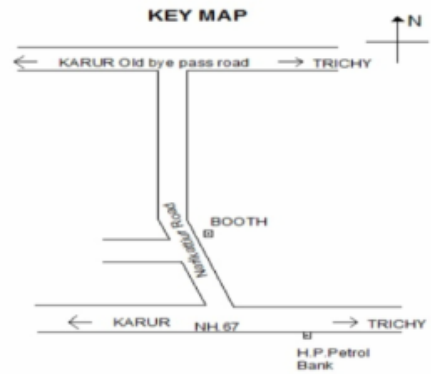

Google Map View

Polling Station Building Front View

Polling Station Front View

Cad View

Key MAP View

1	XPF0032516	பெயர் : காளியம்மாள் கணவர் பெயர் : மாரப்பகவுண்டர் வீட்டு எண் : 1 வயது : 83 பாலினம் : பெண்	Photo is available	2	XPF0486365	பெயர் : கோவிந்தராஜ் தந்தை பெயர் : கோவிந்தசாமி வீட்டு எண் : 1 வயது : 69 பாலினம் : ஆண்	Photo is available	3	XPF0377515	பெயர் : நஞ்சுண்ட கௌடா தந்தை பெயர் : புட்டையா வீட்டு எண் : 1 வயது : 57 பாலினம் : ஆண்	Photo is available
4	XPF0032359	பெயர் : ராமசாமி தந்தை பெயர் : தங்கவேல் வீட்டு எண் : 1 வயது : 55 பாலினம் : ஆண்	Photo is available	5	XPF0377382	பெயர் : நடேசன் தந்தை பெயர் : களியமூர்த்தி வீட்டு எண் : 1 வயது : 54 பாலினம் : ஆண்	Photo is available	6	XPF0486357	பெயர் : ஜோதிமணி தந்தை பெயர் : ராஜலிங்கம் வீட்டு எண் : 1 வயது : 52 பாலினம் : ஆண்	Photo is available
7	XPF0486381	பெயர் : மாரியாபி கணவர் பெயர் : ஜோதிமணி வீட்டு எண் : 1 வயது : 49 பாலினம் : பெண்	Photo is available	8	XPF0377374	பெயர் : செல்வி கணவர் பெயர் : நடேசன் வீட்டு எண் : 1 வயது : 45 பாலினம் : பெண்	Photo is available	9	XPF0486373	பெயர் : இராஜலெட்சுமி கணவர் பெயர் : அழகர் வீட்டு எண் : 1 வயது : 43 பாலினம் : பெண்	Photo is available
10	XPF0032458	பெயர் : சரவணன் தந்தை பெயர் : குப்புசாமி வீட்டு எண் : 1 வயது : 42 பாலினம் : ஆண்	Photo is available	11	XPF0829218	பெயர் : மணிகண்டன் தந்தை பெயர் : முருகேசன் வீட்டு எண் : 1 வயது : 37 பாலினம் : ஆண்	Photo is available	12	XPF0668749	பெயர் : சதிஷ் தந்தை பெயர் : பொன்னுச்சாமி வீட்டு எண் : 1 வயது : 34 பாலினம் : ஆண்	Photo is available
13	XPF0867341	பெயர் : சாந்தி தந்தை பெயர் : நாகராஜ் வீட்டு எண் : 1 வயது : 33 பாலினம் : பெண்	Photo is available	14	XPF1683291	பெயர் : ஜெகதீஷ் தந்தை பெயர் : குழந்தைவேல் வீட்டு எண் : 1 வயது : 24 பாலினம் : ஆண்	Photo is available	15	XPF1844042	பெயர் : சந்தோஷ் தந்தை பெயர் : சண்முகவேல் வீட்டு எண் : 1 வயது : 23 பாலினம் : ஆண்	Photo is available
16	XPF1922418	பெயர் : திருவேங்கடம் தந்தை பெயர் : சிவகுமார் வீட்டு எண் : 1 வயது : 20 பாலினம் : ஆண்	Photo is available	17	XPF0032847	பெயர் : பிரகாஷ் தந்தை பெயர் : அம்மையப்பன் வீட்டு எண் : 2-54 வயது : 35 பாலினம் : ஆண்	Photo is available	18	XPF0986596	பெயர் : சுரேந்திரன் தந்தை பெயர் : தங்கவேல் வீட்டு எண் : 2-151 வயது : 28 பாலினம் : ஆண்	Photo is available
19	XPF0486407	பெயர் : செல்வராணி கணவர் பெயர் : தமிழழகன் வீட்டு எண் : 2-687B-2 வயது : 45 பாலினம் : பெண்	Photo is available	20	XPF0486399	பெயர் : தமிழழகன் தந்தை பெயர் : வையாபுரி வீட்டு எண் : 2-687B-2 வயது : 49 பாலினம் : ஆண்	Photo is available	21	XPF0668707	பெயர் : மதன் தந்தை பெயர் : சண்முகசுந்தரம் வீட்டு எண் : 2w1-435 வயது : 31 பாலினம் : ஆண்	Photo is available
22	XPF1907930	பெயர் : பத்மாவதி தந்தை பெயர் : சிவகுமார் வீட்டு எண் : 3 வயது : 21 பாலினம் : பெண்	Photo is available	23	XPF0447987	பெயர் : ராஜசேகரன் தந்தை பெயர் : கிருஷ்ணன் வீட்டு எண் : 3-151 வயது : 73 பாலினம் : ஆண்	Photo is available	24	XPF0447995	பெயர் : பேபி கணவர் பெயர் : ராஜசேகரன் வீட்டு எண் : 3-151 வயது : 59 பாலினம் : பெண்	Photo is available
25	XPF0448001	பெயர் : ஜீவா தந்தை பெயர் : ராஜசேகரன் வீட்டு எண் : 3-151 வயது : 38 பாலினம் : ஆண்	Photo is available	26	XPF0377457	பெயர் : தங்கமணி கணவர் பெயர் : நஞ்சுண்ட கௌடா வீட்டு எண் : 4 வயது : 52 பாலினம் : பெண்	Photo is available	27	XPF0377465	பெயர் : ரஷ்மி தந்தை பெயர் : நஞ்சுண்ட கௌடா வீட்டு எண் : 4 வயது : 33 பாலினம் : பெண்	Photo is available
28	XPF0941732	பெயர் : உமாநாத் தந்தை பெயர் : தமவணி வீட்டு எண் : 5-19E வயது : 36 பாலினம் : ஆண்	Photo is available	29	XPF0428979	பெயர் : சேக்பரீத் தந்தை பெயர் : முஸ்தபா வீட்டு எண் : 5-25 வயது : 38 பாலினம் : ஆண்	Photo is available	30	XPF0486423	பெயர் : மகேஸ்வரி கணவர் பெயர் : சதீஸ் வீட்டு எண் : 5-120B வயது : 40 பாலினம் : பெண்	Photo is available