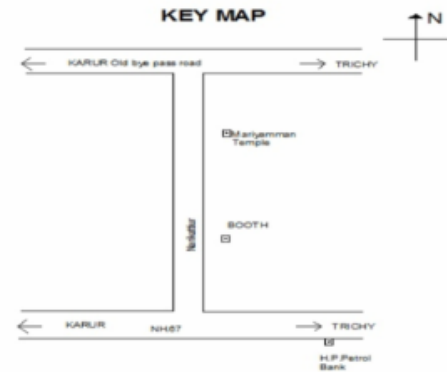

Google Map View

Polling Station Building Front View

Polling Station Front View

Cad View

Key MAP View

1	XPF0377838	பெயர் : கண்ணையா தந்தை பெயர்: மூக்கன் வீட்டு எண் : 1 வயது : 57 பாலினம் : ஆண்	Photo is available	2	XPF0033423	பெயர் : சுசீலா கணவர் பெயர்: அன்பழகன் வீட்டு எண் : 1 வயது : 55 பாலினம் : பெண்	Photo is available	3	XPF0429134	பெயர் : ஷேமளா கணவர் பெயர்: காசிநாதன் வீட்டு எண் : 1 வயது : 52 பாலினம் : பெண்	Photo is available
4	XPF0487686	பெயர் : சுசாந்தகுமார்தாஸ் தந்தை பெயர்: பாஸ்கர் சந்திர தாஸ் வீட்டு எண் : 1 வயது : 50 பாலினம் : ஆண்	Photo is available	5	XPF0033233	பெயர் : புவனேஷ்வரி கணவர் பெயர்: சக்திவேல் வீட்டு எண் : 1 வயது : 45 பாலினம் : பெண்	Photo is available	6	XPF0033282	பெயர் : சக்திவேல் தந்தை பெயர்: சிவதாஸ் வீட்டு எண் : 1 வயது : 43 பாலினம் : ஆண்	Photo is available
7	XPF0377598	பெயர் : அருண்பாண்டியன் தந்தை பெயர்: தர்மலிங்கம் வீட்டு எண் : 1 வயது : 34 பாலினம் : ஆண்	Photo is available	8	XPF0378083	பெயர் : தமிழழகன் தந்தை பெயர்: பெருமாள் வீட்டு எண் : 1 வயது : 33 பாலினம் : ஆண்	Photo is available	9	XPF0829465	பெயர் : ஆல்பட்சின்னப்பன் தந்தை பெயர்: ராஜாரத்தினம் வீட்டு எண் : 1-1 வயது : 73 பாலினம் : ஆண்	Photo is available
10	XPF0829341	பெயர் : மல்விகா கணவர் பெயர்: ஆல்பட்சின்னப்பன் வீட்டு எண் : 1-1 வயது : 66 பாலினம் : பெண்	Photo is available	11	XPF0829283	பெயர் : ஆனந்தகுமார் தந்தை பெயர்: ஆல்பட்சின்னப்பன் வீட்டு எண் : 1-1 வயது : 39 பாலினம் : ஆண்	Photo is available	12	XPF0829317	பெயர் : ரம்யா தந்தை பெயர்: ஆல்பட்சின்னப்பன் வீட்டு எண் : 1-1 வயது : 37 பாலினம் : பெண்	Photo is available
13	XPF1945625	பெயர் : நந்தினி கணவர் பெயர்: அஞ்சநேயா வீட்டு எண் : 1,பாப்பாத்தியம்மாள் காலனி வயது : 24 பாலினம் : பெண்	Photo is available	14	XPF0429282	பெயர் : நாகரத்தினம் கணவர் பெயர்: தருமராஜ் வீட்டு எண் : 2 வயது : 74 பாலினம் : பெண்	Photo is available	15	XPF0757047	பெயர் : ஹரிபிரபு தந்தை பெயர்: தங்கராசு வீட்டு எண் : 2-10 வயது : 30 பாலினம் : ஆண்	Photo is available
16	XPF0867549	பெயர் : சென்னப்பன் தந்தை பெயர்: சென்னப்பா வீட்டு எண் : 2-24 வயது : 49 பாலினம் : ஆண்	Photo is available	17	XPF1047182	பெயர் : அமுதா கணவர் பெயர்: ரவீந்தரன் வீட்டு எண் : 2/25 வயது : 47 பாலினம் : பெண்	Photo is available	18	XPF0312215	பெயர் : சிவக்குமார் தந்தை பெயர்: ராஜரத்தினம் வீட்டு எண் : 2-30 வயது : 34 பாலினம் : ஆண்	Photo is available
19	XPF0312173	பெயர் : ராஜேந்திரன் தந்தை பெயர்: பழனிச்சாமி வீட்டு எண் : 2-158 வயது : 60 பாலினம் : ஆண்	Photo is available	20	XPF0312207	பெயர் : மைனாவதி கணவர் பெயர்: ராஜேந்திரன் வீட்டு எண் : 2-158 வயது : 56 பாலினம் : பெண்	Photo is available	21	XPF0312199	பெயர் : மணிவேல் தந்தை பெயர்: ராஜேந்திரன் வீட்டு எண் : 2-158 வயது : 37 பாலினம் : ஆண்	Photo is available
22	XPF0033357	பெயர் : முத்துகிருஷ்ணன் தந்தை பெயர்: ராமசாமி வீட்டு எண் : 2-296 வயது : 37 பாலினம் : ஆண்	Photo is available	23	XPF1201821	பெயர் : பாரசக்தி கணவர் பெயர்: சந்தசாமி வீட்டு எண் : 3 வயது : 76 பாலினம் : பெண்	Photo is available	24	FZC2304921	பெயர் : கார்த்திகேயன் தந்தை பெயர்: கந்தசாமி வீட்டு எண் : 3-2 வயது : 44 பாலினம் : ஆண்	Photo is available
25	FZC3551736	பெயர் : சுமிதா கணவர் பெயர்: கோபிநாத் வீட்டு எண் : 3-102 வயது : 41 பாலினம் : பெண்	Photo is available	26	FZC3300845	பெயர் : விஜயகுமார் தந்தை பெயர்: பழனிவேல் வீட்டு எண் : 4 வயது : 56 பாலினம் : ஆண்	Photo is available	27	XPF0604520	பெயர் : திலகம் கணவர் பெயர்: கார்த்திகேயன் வீட்டு எண் : 4-2 வயது : 44 பாலினம் : பெண்	Photo is available
28	WDZ0418426	பெயர் : பக்கீர்முகமது தந்தை பெயர்: முகமதுஅலிஜின்னா வீட்டு எண் : 4/98 வயது : 41 பாலினம் : ஆண்	Photo is available	29	XPF0941799	பெயர் : சையத் இப்ராகிம் ஷா தந்தை பெயர்: சையத் முனீர் வீட்டு எண் : 4-98 வயது : 27 பாலினம் : ஆண்	Photo is available	30	XPF0488106	பெயர் : விக்னேஷன் தந்தை பெயர்: பிரபு வீட்டு எண் : 4-98C1 வயது : 32 பாலினம் : ஆண்	Photo is available