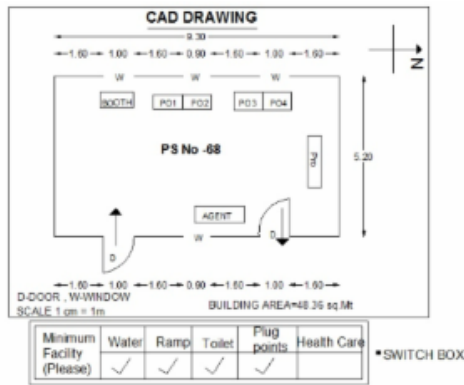

Google Map View

Polling Station Building Front View

Polling Station Front View

Cad View

Key MAP View

1	XPF0377838	பெயர் : கண்ணையா தந்தை பெயர்: மூக்கன் வீட்டு எண் : 1 வயது : 57 பாலினம் : ஆண்	Photo is available	2	XPF0033423	பெயர் : சுசீலா கணவர் பெயர்: அன்பழகன் வீட்டு எண் : 1 வயது : 55 பாலினம் : பெண்	Photo is available	3	XPF0429134	பெயர் : ஷேமளா கணவர் பெயர்: காசிநாதன் வீட்டு எண் : 1 வயது : 52 பாலினம் : பெண்	Photo is available
4	XPF0487686	பெயர் : சுசாந்தகுமார்தாஸ் தந்தை பெயர்: பாஸ்கர் சந்திர தாஸ் வீட்டு எண் : 1 வயது : 50 பாலினம் : ஆண்	Photo is available	5	XPF0033233	பெயர் : புவனேஷ்வரி கணவர் பெயர்: சக்திவேல் வீட்டு எண் : 1 வயது : 45 பாலினம் : பெண்	Photo is available	6	XPF0033282	பெயர் : சக்திவேல் தந்தை பெயர்: சிவதாஸ் வீட்டு எண் : 1 வயது : 43 பாலினம் : ஆண்	Photo is available
7	XPF0377598	பெயர் : அருண்பாண்டியன் தந்தை பெயர்: தர்மலிங்கம் வீட்டு எண் : 1 வயது : 34 பாலினம் : ஆண்	Photo is available	8	XPF0378083	பெயர் : தமிழழகன் தந்தை பெயர்: பெருமாள் வீட்டு எண் : 1 வயது : 33 பாலினம் : ஆண்	Photo is available	9	XPF0829465	பெயர் : ஆல்பட்சின்னப்பன் தந்தை பெயர்: ராஜாரத்தினம் வீட்டு எண் : 1-1 வயது : 73 பாலினம் : ஆண்	Photo is available
10	XPF0829341	பெயர் : மல்விகா கணவர் பெயர்: ஆல்பட்சின்னப்பன் வீட்டு எண் : 1-1 வயது : 66 பாலினம் : பெண்	Photo is available	11	XPF0829283	பெயர் : ஆனந்தகுமார் தந்தை பெயர்: ஆல்பட்சின்னப்பன் வீட்டு எண் : 1-1 வயது : 39 பாலினம் : ஆண்	Photo is available	12	XPF0829317	பெயர் : ரம்யா தந்தை பெயர்: ஆல்பட்சின்னப்பன் வீட்டு எண் : 1-1 வயது : 37 பாலினம் : பெண்	Photo is available
13	XPF1945625	பெயர் : நந்தினி கணவர் பெயர்: அஞ்சநேயா வீட்டு எண் : 1,பாப்பாத்தியம்மாள் காலனி வயது : 24 பாலினம் : பெண்	Photo is available	14	XPF0429282	பெயர் : நாகரத்தினம் கணவர் பெயர்: தருமராஜ் வீட்டு எண் : 2 வயது : 74 பாலினம் : பெண்	Photo is available	15	XPF0757047	பெயர் : ஹரிபிரபு தந்தை பெயர்: தங்கராசு வீட்டு எண் : 2-10 வயது : 30 பாலினம் : ஆண்	Photo is available
16	XPF0867549	பெயர் : சென்னப்பன் தந்தை பெயர்: சென்னப்பா வீட்டு எண் : 2-24 வயது : 49 பாலினம் : ஆண்	Photo is available	17	XPF1047182	பெயர் : அமுதா கணவர் பெயர்: ரவீந்தரன் வீட்டு எண் : 2/25 வயது : 47 பாலினம் : பெண்	Photo is available	18	XPF0312215	பெயர் : சிவக்குமார் தந்தை பெயர்: ராஜரத்தினம் வீட்டு எண் : 2-30 வயது : 34 பாலினம் : ஆண்	Photo is available
19	XPF0312173	பெயர் : ராஜேந்திரன் தந்தை பெயர்: பழனிச்சாமி வீட்டு எண் : 2-158 வயது : 60 பாலினம் : ஆண்	Photo is available	20	XPF0312207	பெயர் : மைனாவதி கணவர் பெயர்: ராஜேந்திரன் வீட்டு எண் : 2-158 வயது : 56 பாலினம் : பெண்	Photo is available	21	XPF0312199	பெயர் : மணிவேல் தந்தை பெயர்: ராஜேந்திரன் வீட்டு எண் : 2-158 வயது : 37 பாலினம் : ஆண்	Photo is available
22	XPF0033357	பெயர் : முத்துகிருஷ்ணன் தந்தை பெயர்: ராமசாமி வீட்டு எண் : 2-296 வயது : 37 பாலினம் : ஆண்	Photo is available	23	XPF1201821	பெயர் : பாரசக்தி கணவர் பெயர்: சந்தசாமி வீட்டு எண் : 3 வயது : 76 பாலினம் : பெண்	Photo is available	24	FZC2304921	பெயர் : கார்த்திகேயன் தந்தை பெயர்: கந்தசாமி வீட்டு எண் : 3-2 வயது : 44 பாலினம் : ஆண்	Photo is available
25	FZC3551736	பெயர் : சுமிதா கணவர் பெயர்: கோபிநாத் வீட்டு எண் : 3-102 வயது : 41 பாலினம் : பெண்	Photo is available	26	FZC3300845	பெயர் : விஜயகுமார் தந்தை பெயர்: பழனிவேல் வீட்டு எண் : 4 வயது : 56 பாலினம் : ஆண்	Photo is available	27	XPF0604520	பெயர் : திலகம் கணவர் பெயர்: கார்த்திகேயன் வீட்டு எண் : 4-2 வயது : 44 பாலினம் : பெண்	Photo is available
28	WDZ0418426	பெயர் : பக்கீர்முகமது தந்தை பெயர்: முகமதுஅலிஜின்னா வீட்டு எண் : 4/98 வயது : 41 பாலினம் : ஆண்	Photo is available	29	XPF0941799	பெயர் : சையத் இப்ராகிம் ஷா தந்தை பெயர்: சையத் முனீர் வீட்டு எண் : 4-98 வயது : 27 பாலினம் : ஆண்	Photo is available	30	XPF0488106	பெயர் : விக்னேஷன் தந்தை பெயர்: பிரபு வீட்டு எண் : 4-98C1 வயது : 32 பாலினம் : ஆண்	Photo is available