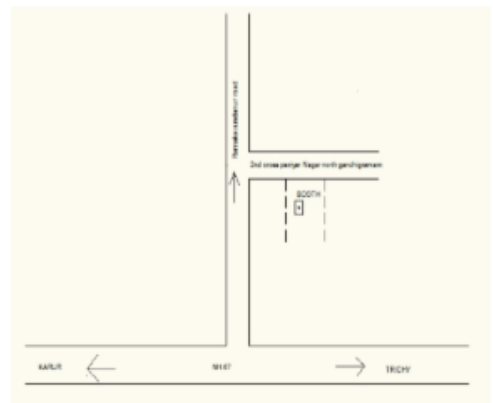

Google Map View

Polling Station Building Front View

Polling Station Front View

Cad View

Key MAP View

1	XPF0379453	பெயர் : பாலசண்முகவேல் தந்தை பெயர்: சக்திவேல் வீட்டு எண் : 1 வயது : 71 பாலினம் : ஆண்	Photo is available	2	XPF0379412	பெயர் : சரஸ்வதி கணவர் பெயர்: பாலசண்முகவேல் வீட்டு எண் : 1 வயது : 69 பாலினம் : பெண்	Photo is available	3	XPF0379446	பெயர் : சாக்ரடஸ் தந்தை பெயர்: ராஜூ வீட்டு எண் : 1 வயது : 59 பாலினம் : ஆண்	Photo is available
4	XPF0379503	பெயர் : சகாயராணி கணவர் பெயர்: அந்தோணிசாமி வீட்டு எண் : 1 வயது : 54 பாலினம் : பெண்	Photo is available	5	XPF0727958	பெயர் : சித்ரா கணவர் பெயர்: அருண்மொழி வீட்டு எண் : 1 வயது : 42 பாலினம் : பெண்	Photo is available	6	XPF0379420	பெயர் : மேகநாதன் தந்தை பெயர்: பாலசண்முகவேல் வீட்டு எண் : 1 வயது : 41 பாலினம் : ஆண்	Photo is available
7	XPF0379479	பெயர் : மணிகண்டப்பிரியா தந்தை பெயர்: விஜயராகவன் வீட்டு எண் : 1 வயது : 37 பாலினம் : பெண்	Photo is available	8	XPF0379537	பெயர் : ஜெயிந்திலக் தந்தை பெயர்: ஞானசேகரன் வீட்டு எண் : 1 வயது : 34 பாலினம் : ஆண்	Photo is available	9	XPF1783422	பெயர் : ஹரிஹரன் தந்தை பெயர்: தங்கவேல் வீட்டு எண் : 1 வயது : 29 பாலினம் : ஆண்	Photo is available
10	XPF0909549	பெயர் : கவியரசன் தந்தை பெயர்: பெரியசாமி வீட்டு எண் : 1 வயது : 27 பாலினம் : ஆண்	Photo is available	11	XPF1783455	பெயர் : நிதிஸ்குமார் தந்தை பெயர்: தங்கவேல் வீட்டு எண் : 1 வயது : 26 பாலினம் : ஆண்	Photo is available	12	XPF1930569	பெயர் : சுதன்.ம தாயின் பெயர்: லலித.ம் வீட்டு எண் : 01 வயது : 23 பாலினம் : ஆண்	Photo is available
13	FZC2305936	பெயர் : பரமேஸ்வரி கணவர் பெயர்: முத்துச்சாமி வீட்டு எண் : 3/347 வயது : 50 பாலினம் : பெண்	Photo is available	14	XPF1783315	பெயர் : ரேவதி தந்தை பெயர்: கதிர்வேல் வீட்டு எண் : 6 வயது : 68 பாலினம் : பெண்	Photo is available	15	XPF1701481	பெயர் : ராஜ்குமார் தந்தை பெயர்: செந்தில்முருகன் வீட்டு எண் : 6/79B வயது : 25 பாலினம் : ஆண்	Photo is available
16	XPF0909481	பெயர் : அபிநயா தந்தை பெயர்: முரளி வீட்டு எண் : 7-H வயது : 27 பாலினம் : பெண்	Photo is available	17	XPF0885533	பெயர் : தினேஷ்குமார் தந்தை பெயர்: சுவாமி யோகேஷ்வரனந்தா வீட்டு எண் : 17 வயது : 37 பாலினம் : ஆண்	Photo is available	18	XPF1803063	பெயர் : தினேஷ்குமார் பா தந்தை பெயர்: பால்ராஜ் சௌ வீட்டு எண் : 17/18 வயது : 35 பாலினம் : ஆண்	Photo is available
19	XPF0942037	பெயர் : பாணு தந்தை பெயர்: மதி வீட்டு எண் : 36 வயது : 27 பாலினம் : பெண்	Photo is available	20	XPF1783109	பெயர் : ராஜு தந்தை பெயர்: சண்முகம் வீட்டு எண் : 39 வயது : 37 பாலினம் : ஆண்	Photo is available	21	XPF1791839	பெயர் : அக்ஷயா தந்தை பெயர்: சீனிவாசன் வீட்டு எண் : 40 வயது : 26 பாலினம் : பெண்	Photo is available
22	XPF1783273	பெயர் : அகிலாண்டேஸ்வரி கணவர் பெயர்: மேகநாதன் வீட்டு எண் : 41 வயது : 38 பாலினம் : பெண்	Photo is available	23	XPF1973429	பெயர் : பிரியா து தந்தை பெயர்: துரைராஜ் வீட்டு எண் : 51 வயது : 19 பாலினம் : பெண்	Photo is available	24	XPF1785351	பெயர் : ஹரி வி்க்ரமன் தந்தை பெயர்: இளங்கோவன் வீட்டு எண் : 55 வயது : 25 பாலினம் : ஆண்	Photo is available
25	XPF1783042	பெயர் : அனுஷா தந்தை பெயர்: இளங்கோவன் வீட்டு எண் : 55 வயது : 23 பாலினம் : பெண்	Photo is available	26	XPF1783430	பெயர் : உமா மகேஸ்வரி கணவர் பெயர்: மனோகரன் வீட்டு எண் : 60 வயது : 46 பாலினம் : பெண்	Photo is available	27	ZNC0989103	பெயர் : அருண்மொழி தந்தை பெயர்: செட்டி முத்திரியர் வீட்டு எண் : 70 வயது : 67 பாலினம் : ஆண்	Photo is available
28	XPF1783125	பெயர் : குணசேகரன் தந்தை பெயர்: ரெங்கசாமி வீட்டு எண் : 71 வயது : 53 பாலினம் : ஆண்	Photo is available	29	XPF1783349	பெயர் : பிரபாவதி கணவர் பெயர்: குணசேகரன் வீட்டு எண் : 71 வயது : 41 பாலினம் : பெண்	Photo is available	30	WWQ0010603	பெயர் : பிரசாத் தந்தை பெயர்: கனகராஜ் வீட்டு எண் : 71/1 வயது : 36 பாலினம் : ஆண்	Photo is available